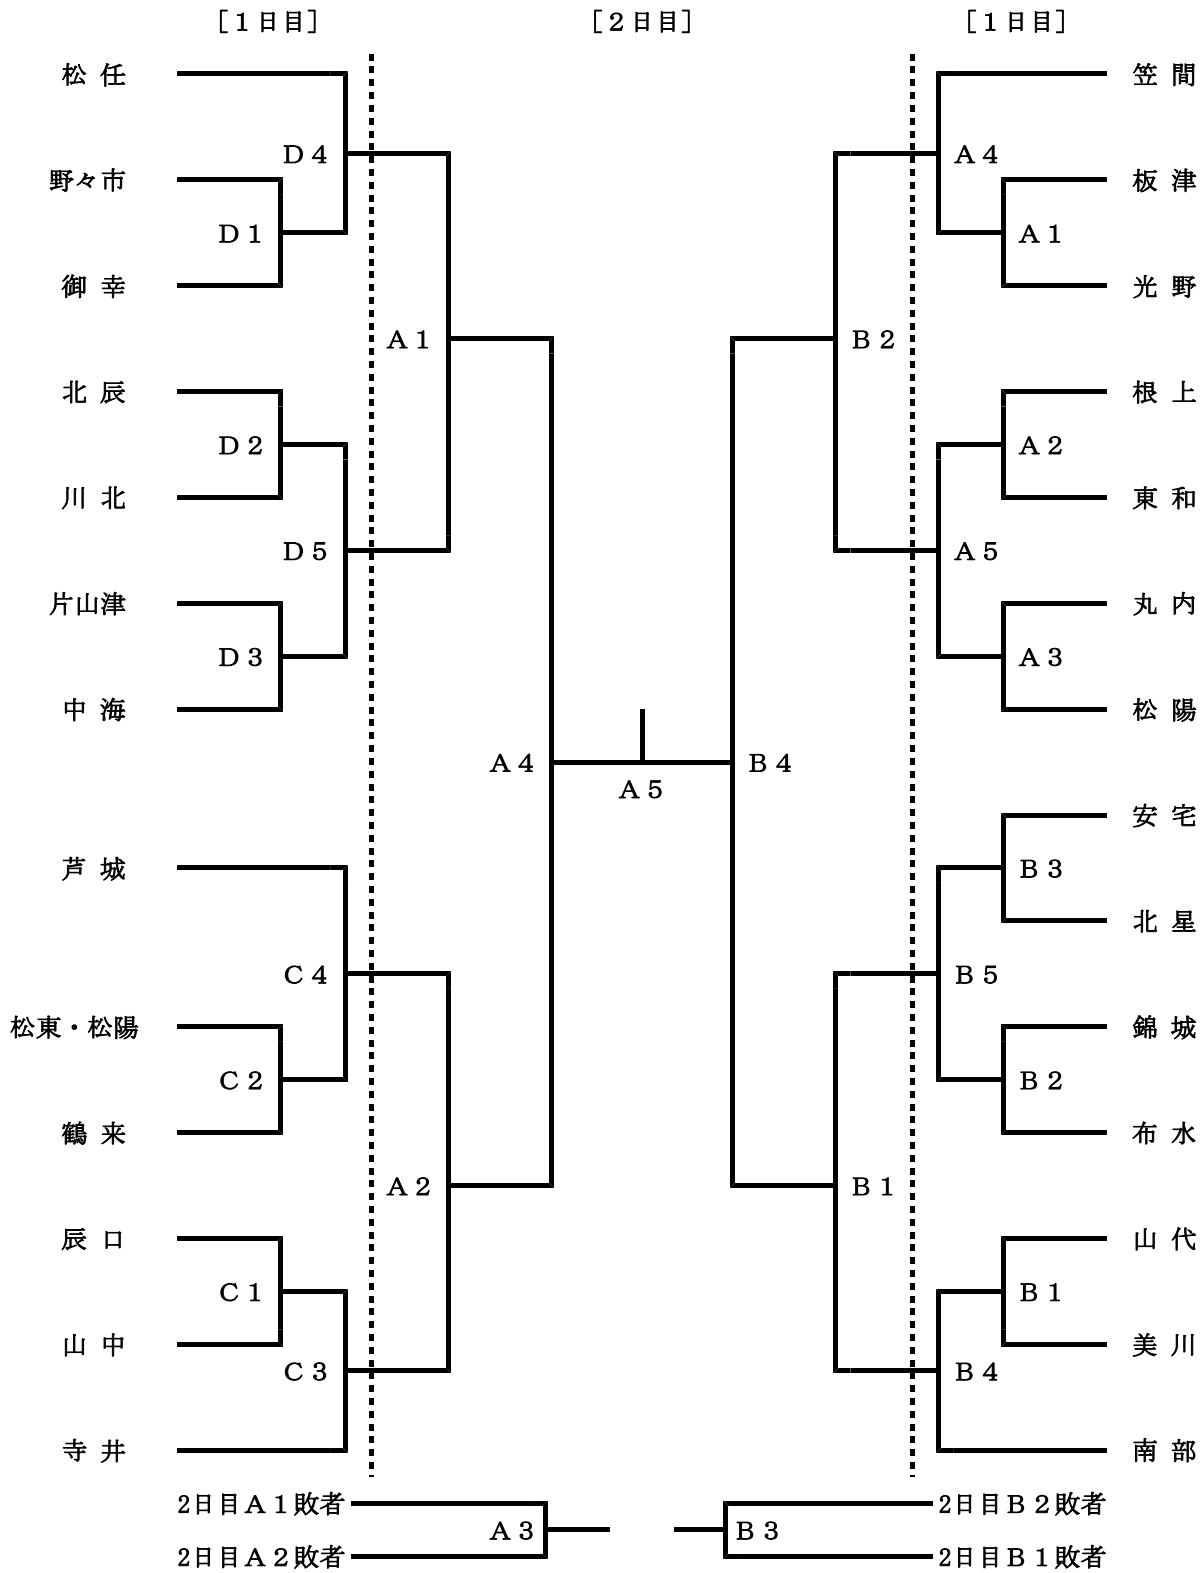

平成30年度

加賀地区中学校体育大会兼県体予選会（南加賀ブロック）バレーボール競技

女子組み合わせ表

【会場及びコートについて】

- A … 川北総合体育館（入口左側）
- B … 川北総合体育館（入口右側）
- C … 川北総合体育館（サブコート）
- D … 川北中学校体育館