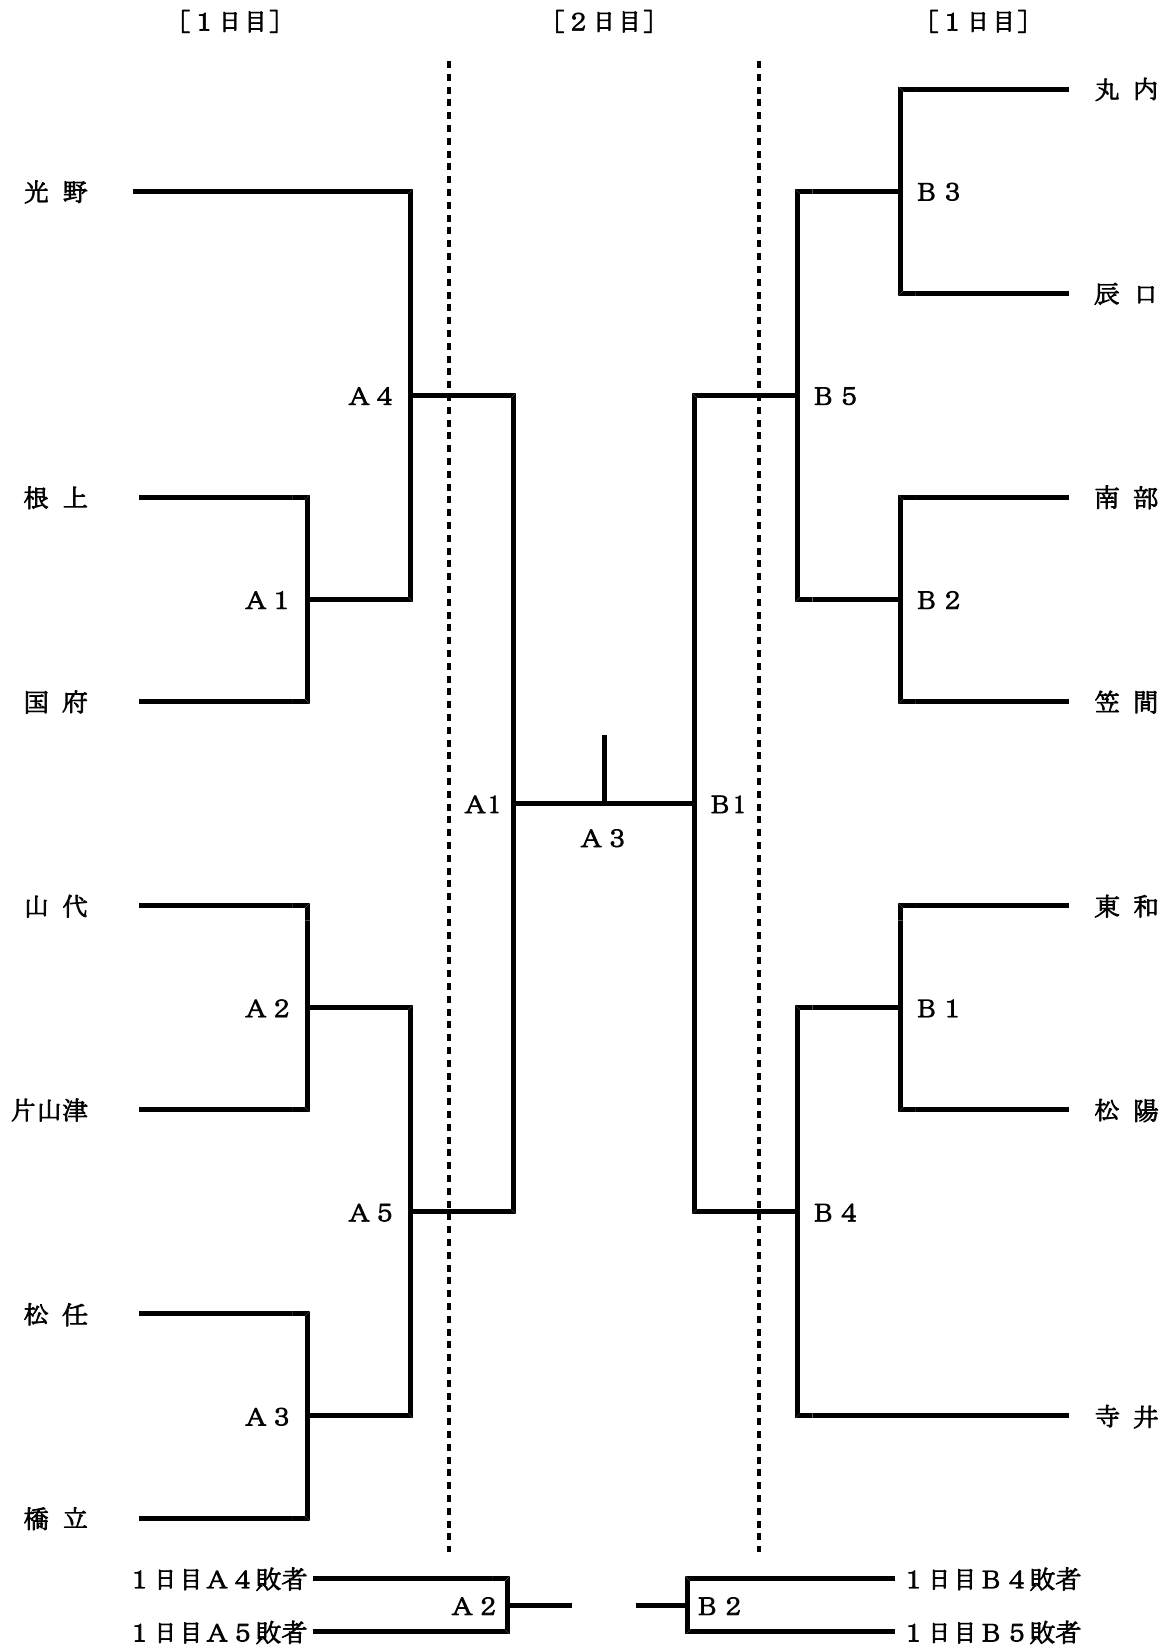

平成30年度

加賀地区中学校体育大会兼県体予選会（南加賀ブロック）バレーボール競技

男子組み合わせ表

【会場及びコートについて】  
A … 寺井体育館（ステージ側）  
B … 寺井体育館（入口側）