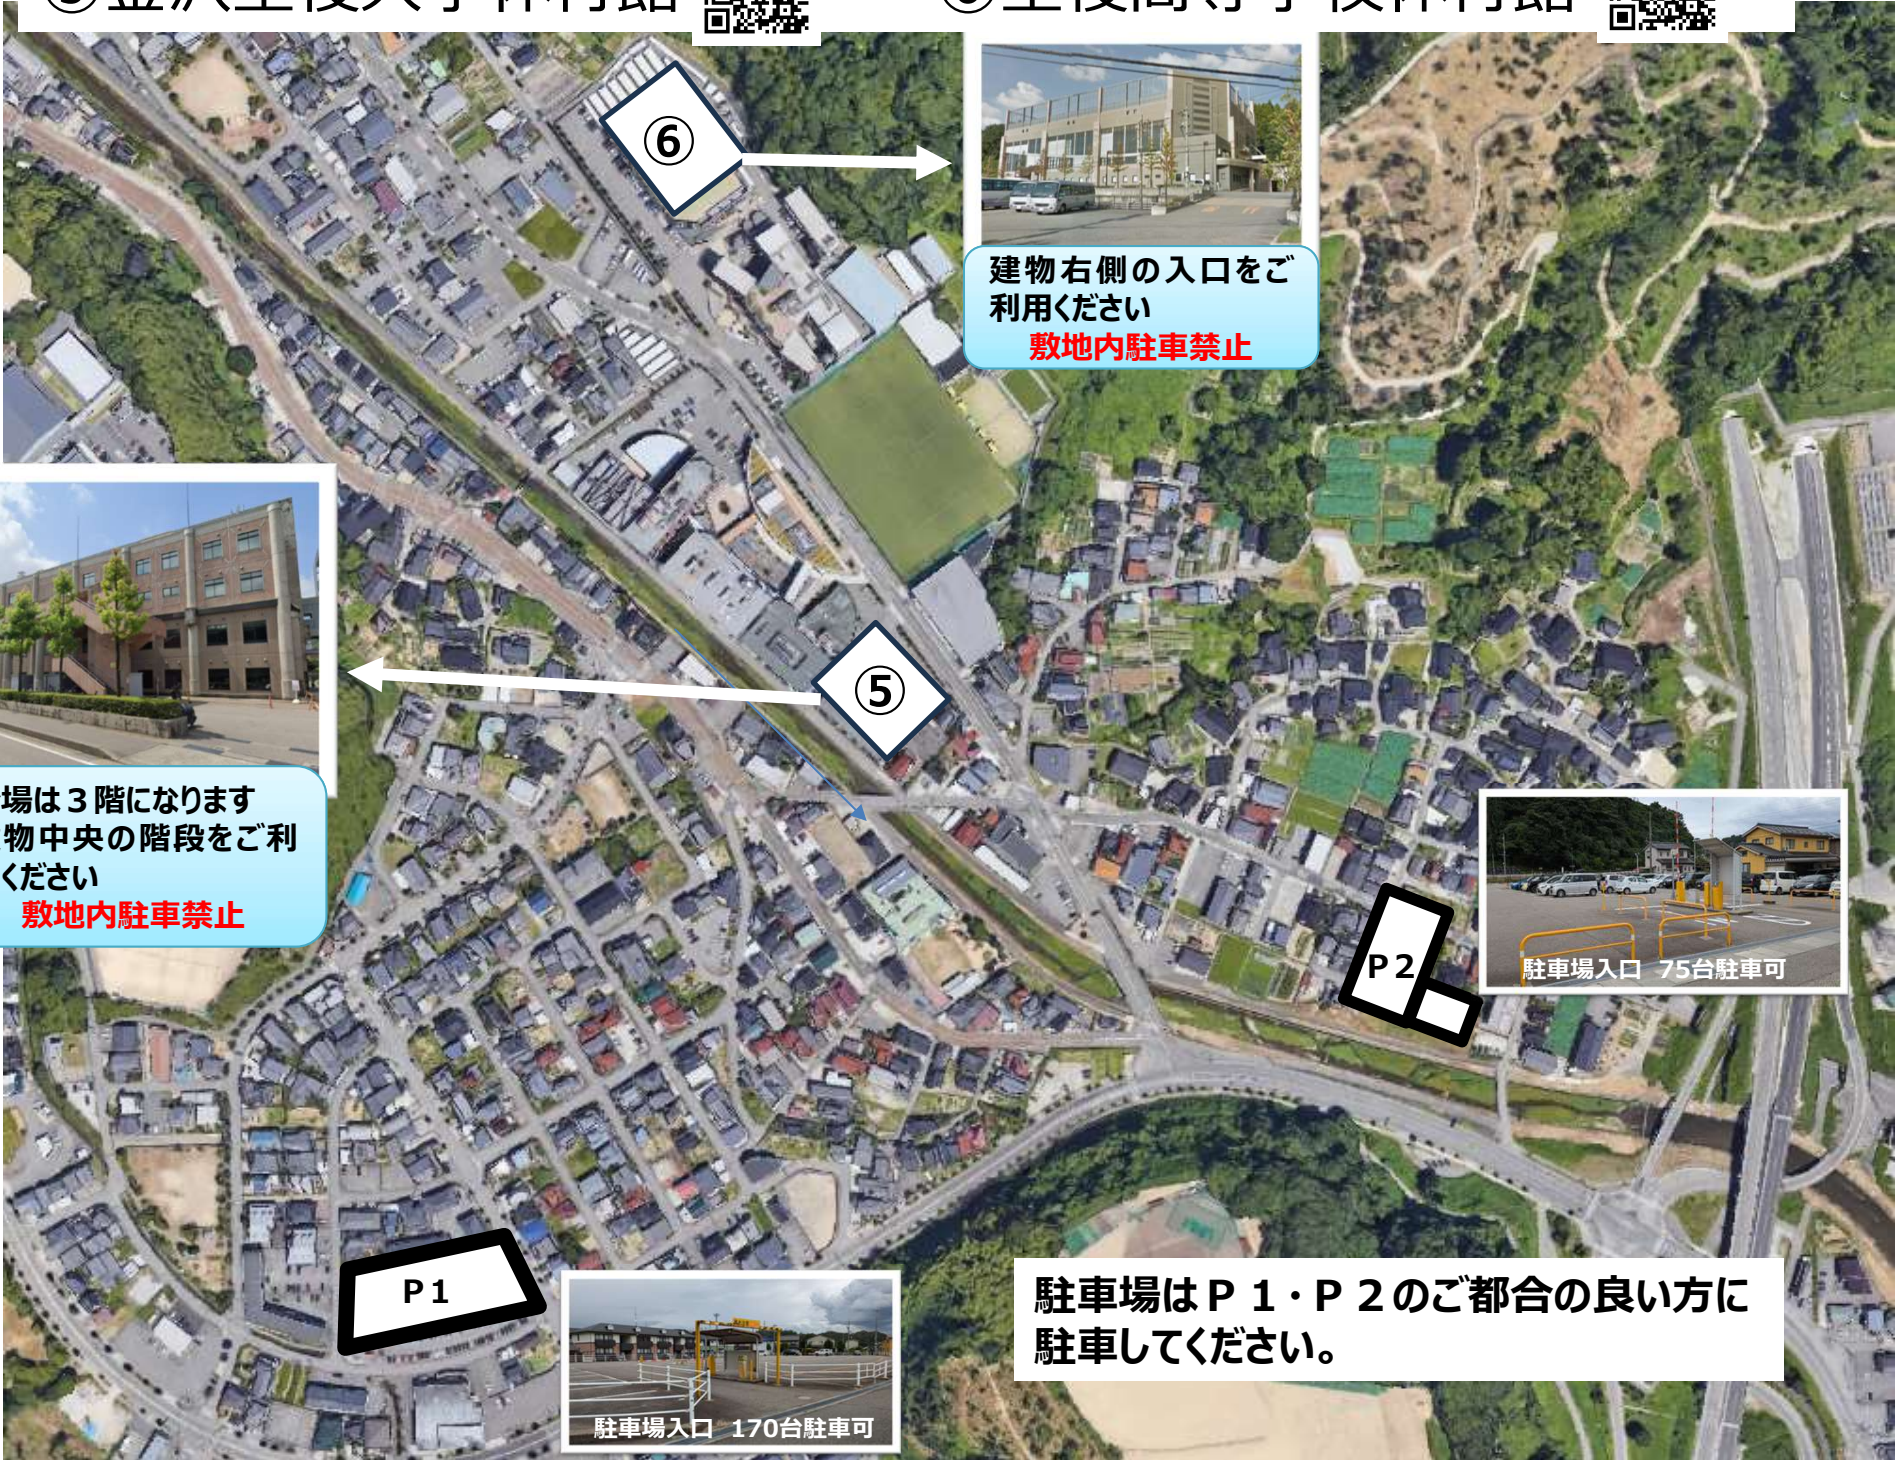

試合会場位置図

①金沢市総合体育館

施設案内・地図はこちらから

②金沢市中央市民体育館

施設案内・地図はこちらから

駐車場は、隣接する「長土堀青少年交流センター」や「長土堀公民館」と共用となっています。

体育館駐車場が満車の場合は近隣の有料駐車場に駐車してください。

※駐車料金はチームにてご負担願います。

③金沢市城東市民体育館

施設案内・地図はこちらから

「オレンジ」のエリアはテニスコート利用者駐車場専用で**駐車禁止**です。

④金沢市鳴和台市民体育館

施設案内・地図はこちらから

体育館前面の「オレンジ」の
エリア駐車場は障害者専用で
駐車禁止です。

⑤ 金沢星稜大学体育館

⑥ 星稜高等学校体育館

建物右側の入口をご利用ください
敷地内駐車禁止

会場は3階になります
建物中央の階段をご利用ください
敷地内駐車禁止

駐車場入口 75台駐車可

P1

駐車場入口 170台駐車可

駐車場はP1・P2のご都合の良い方に
駐車してください。