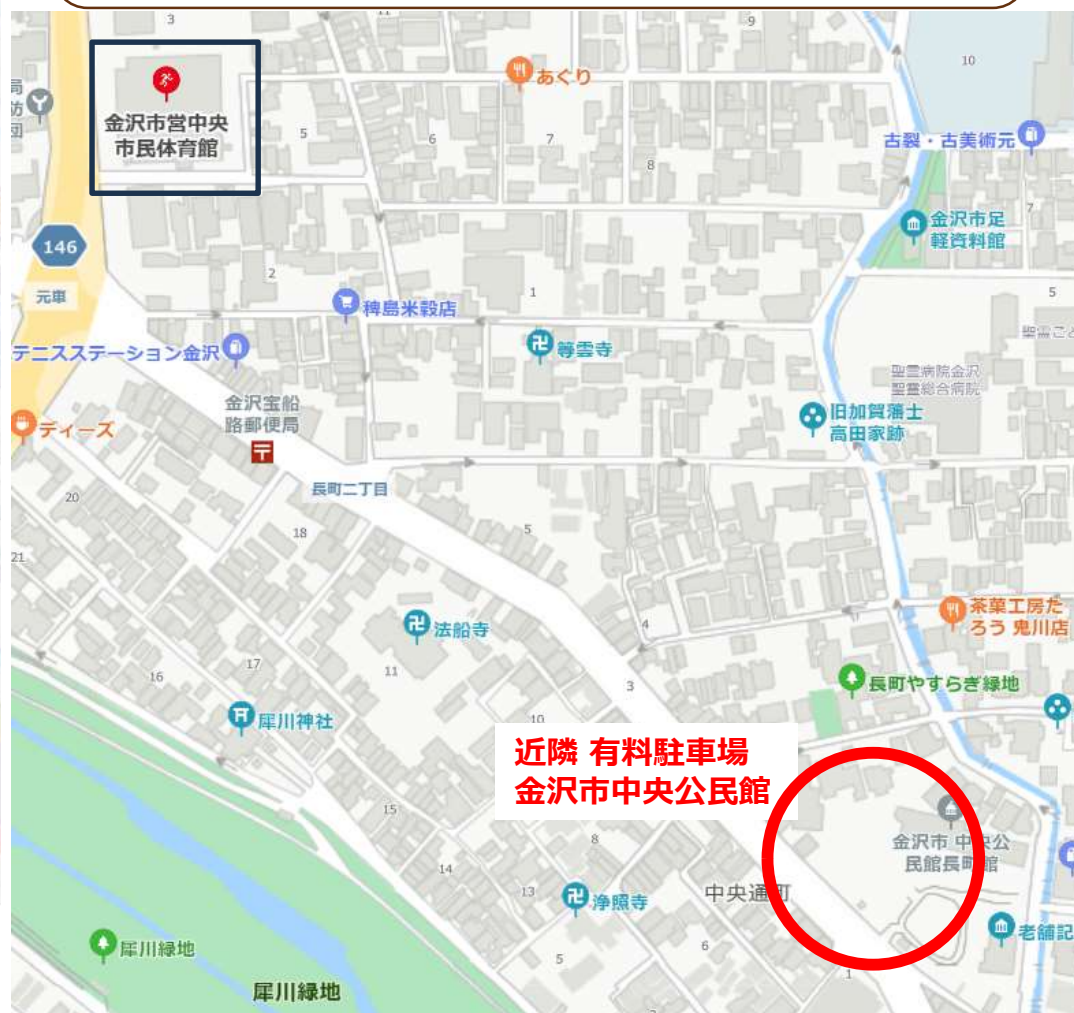

試合会場位置図

①金沢市総合体育館

施設案内・地図はこちらから

②金沢市中央市民体育館

施設案内・地図はこちらから

駐車場は、隣接する「長土堀青少年交流センター」や「長土堀公民館」と共用となっています。

体育館駐車場が満車の場合は近隣の有料駐車場に駐車してください。

※駐車料金はチームにてご負担願います。

③金沢市城東市民体育館

施設案内・地図はこちらから

「オレンジ」のエリアはテニスコート利用者駐車場専用で**駐車禁止**です。

④金沢市鳴和台市民体育館

施設案内・地図はこちらから

体育館前面の「オレンジ」の
エリア駐車場は障害者専用で
駐車禁止です。

⑤ 金沢星稜大学体育館

⑥ 星稜高等学校体育館

建物右側の入口をご利用ください
敷地内駐車禁止

会場は3階になります
建物中央の階段をご利用ください
敷地内駐車禁止

駐車場入口 75台駐車可

P1

駐車場入口 170台駐車可

駐車場はP1・P2のご都合の良い方に
駐車してください。