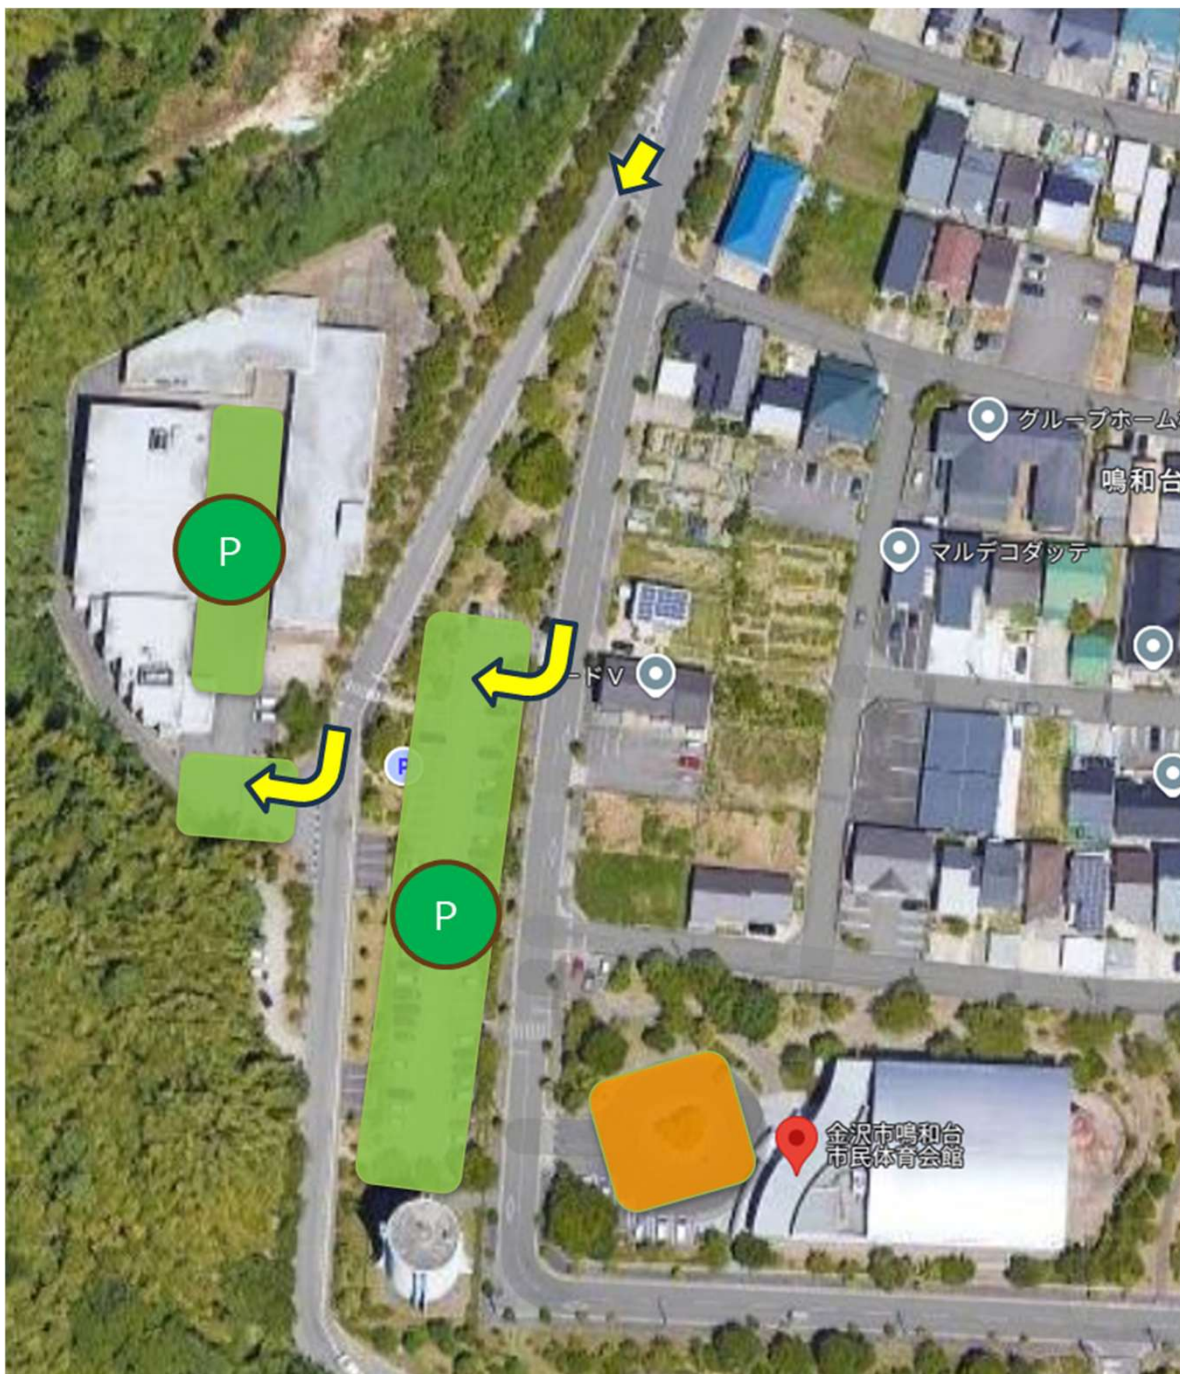

試合会場位置図

①金沢市総合体育館

施設案内・地図はこちらから

②金沢市中央市民体育館

施設案内・地図はこちらから

駐車場は、隣接する「長土堀青少年交流センター」や「長土堀公民館」と共用となっています。

体育館駐車場が満車の場合は近隣の有料駐車場に駐車してください。

※駐車料金はチームにてご負担願います。

③金沢市城東市民体育館

施設案内・地図はこちらから

「オレンジ」のエリアはテニスコート利用者駐車場専用で**駐車禁止**です。

④金沢市鳴和台市民体育館

施設案内・地図はこちらから

体育館前面の「オレンジ」の
エリア駐車場は障害者専用で
駐車禁止です。

⑤ 金沢星稜大学体育館

⑥ 星稜高等学校体育館

建物右側の入口をご利用ください
敷地内駐車禁止

会場は3階になります
建物中央の階段をご利用ください
敷地内駐車禁止

駐車場入口 75台駐車可

P1

駐車場入口 170台駐車可

駐車場はP1・P2のご都合の良い方に
駐車してください。