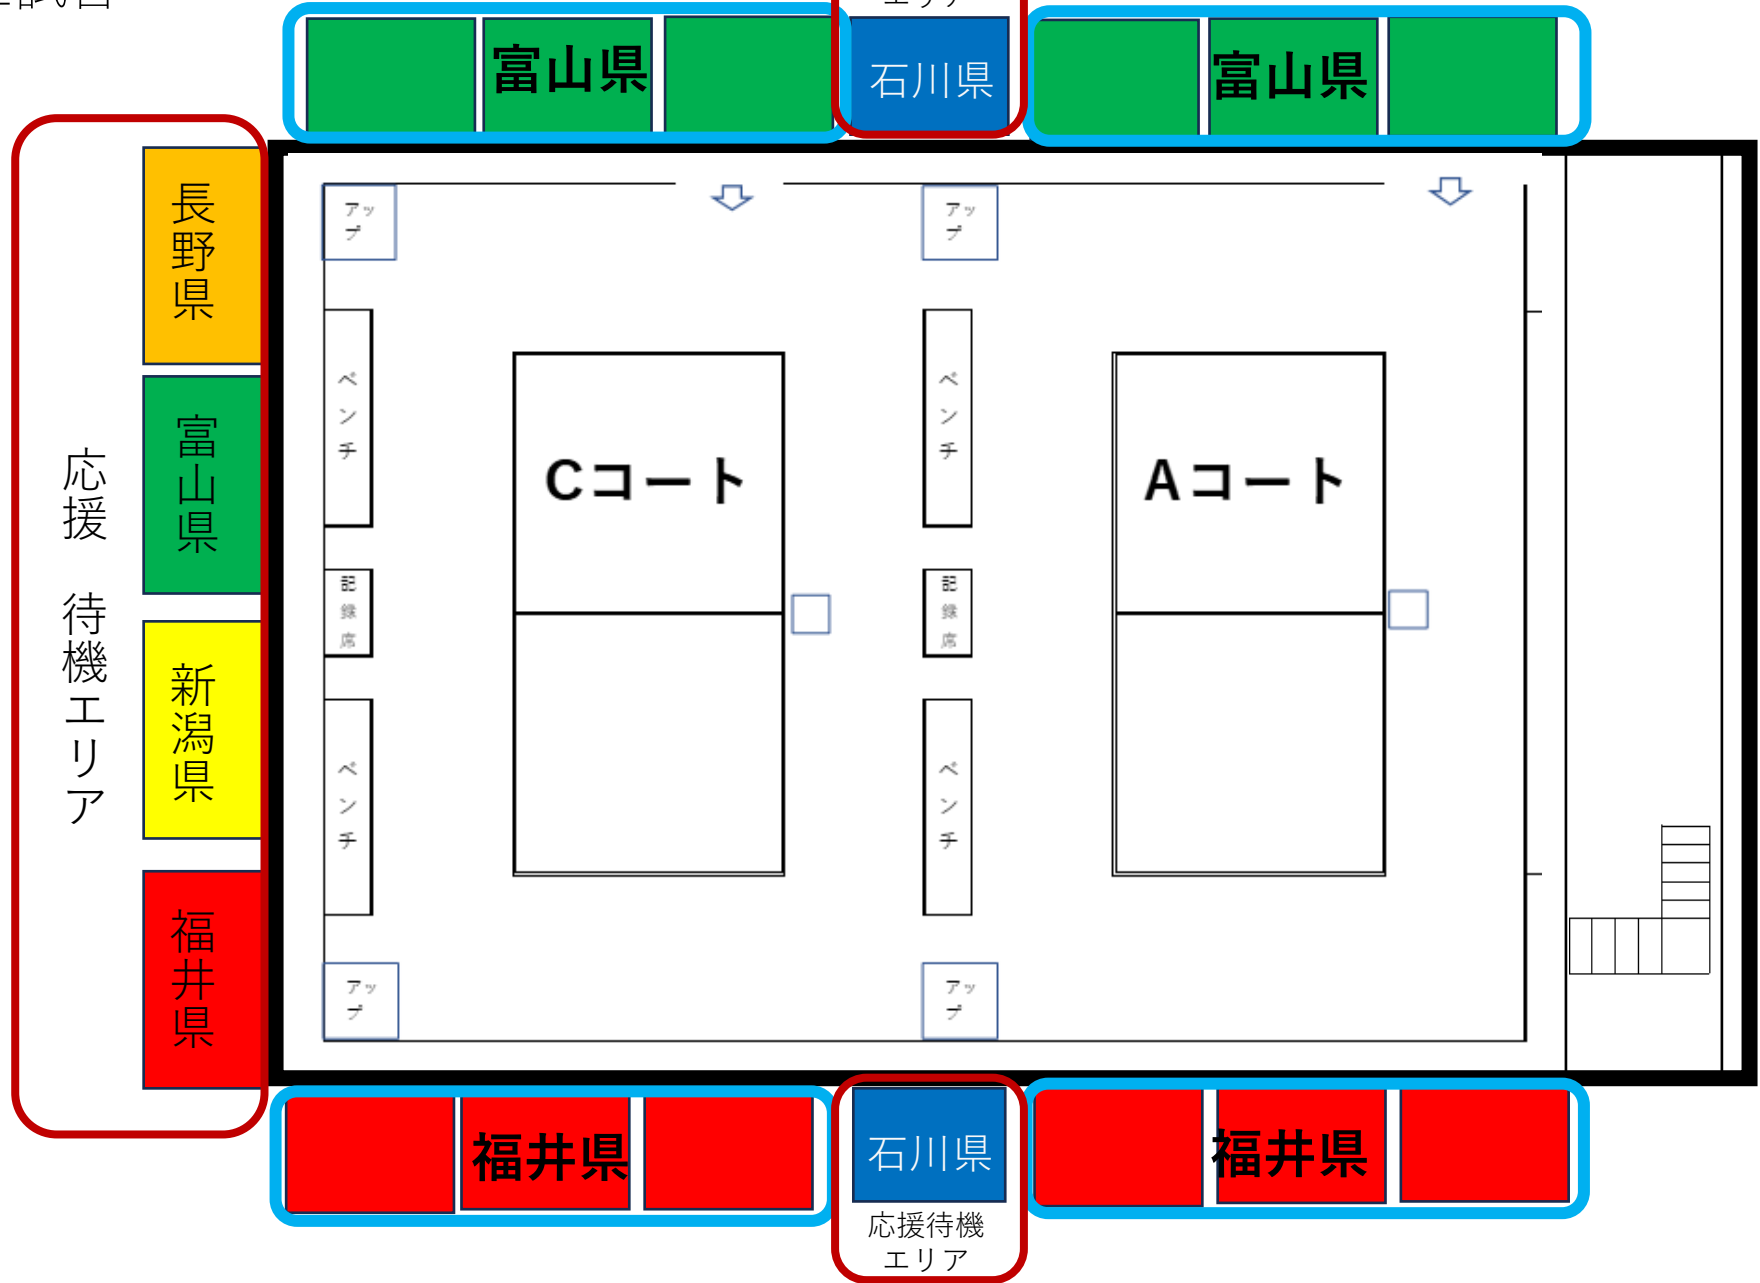

## 第45回北信越国民スポーツ大会 バレーボール競技

【成年男子 組合せ】

会場：小松高等学校体育館(Aコート)  
期日：2024年8月24日 ~ 8月25日

【少年男子 組合せ】

会場：小松高等学校体育館(Cコート)  
期日：2024年8月24日 ~ 8月25日

試合順：8月24日：1・2・3・4・5  
8月25日：①・②・③・④・⑤

	1 新潟県	2 富山県	3 長野県	4 福井県	5 石川県	勝数	セット率	得点率	順位
1 新潟県		④ { - }	③ { - }	① { - }	1 { - }				
2 富山県	② { - }		⑤ { - }	② { - }	⑤ { - }				
3 長野県	③ { - }	⑤ { - }		④ { - }	② { - }				
4 福井県	① { - }	② { - }	④ { - }		④ { - }				
5 石川県	1 { - }	⑤ { - }	② { - }	④ { - }					
両日共に	第1試合 9:30	第2試合 10:30	第3試合 11:30	第4試合 12:30	第5試合 13:30				

# 応援エリア及び待機エリア

設定時間 10:30

応援待機  
エリア

設定時間 11:30

設定時間 11:30

応援待機  
エリア

設定時間 13:30

石川県