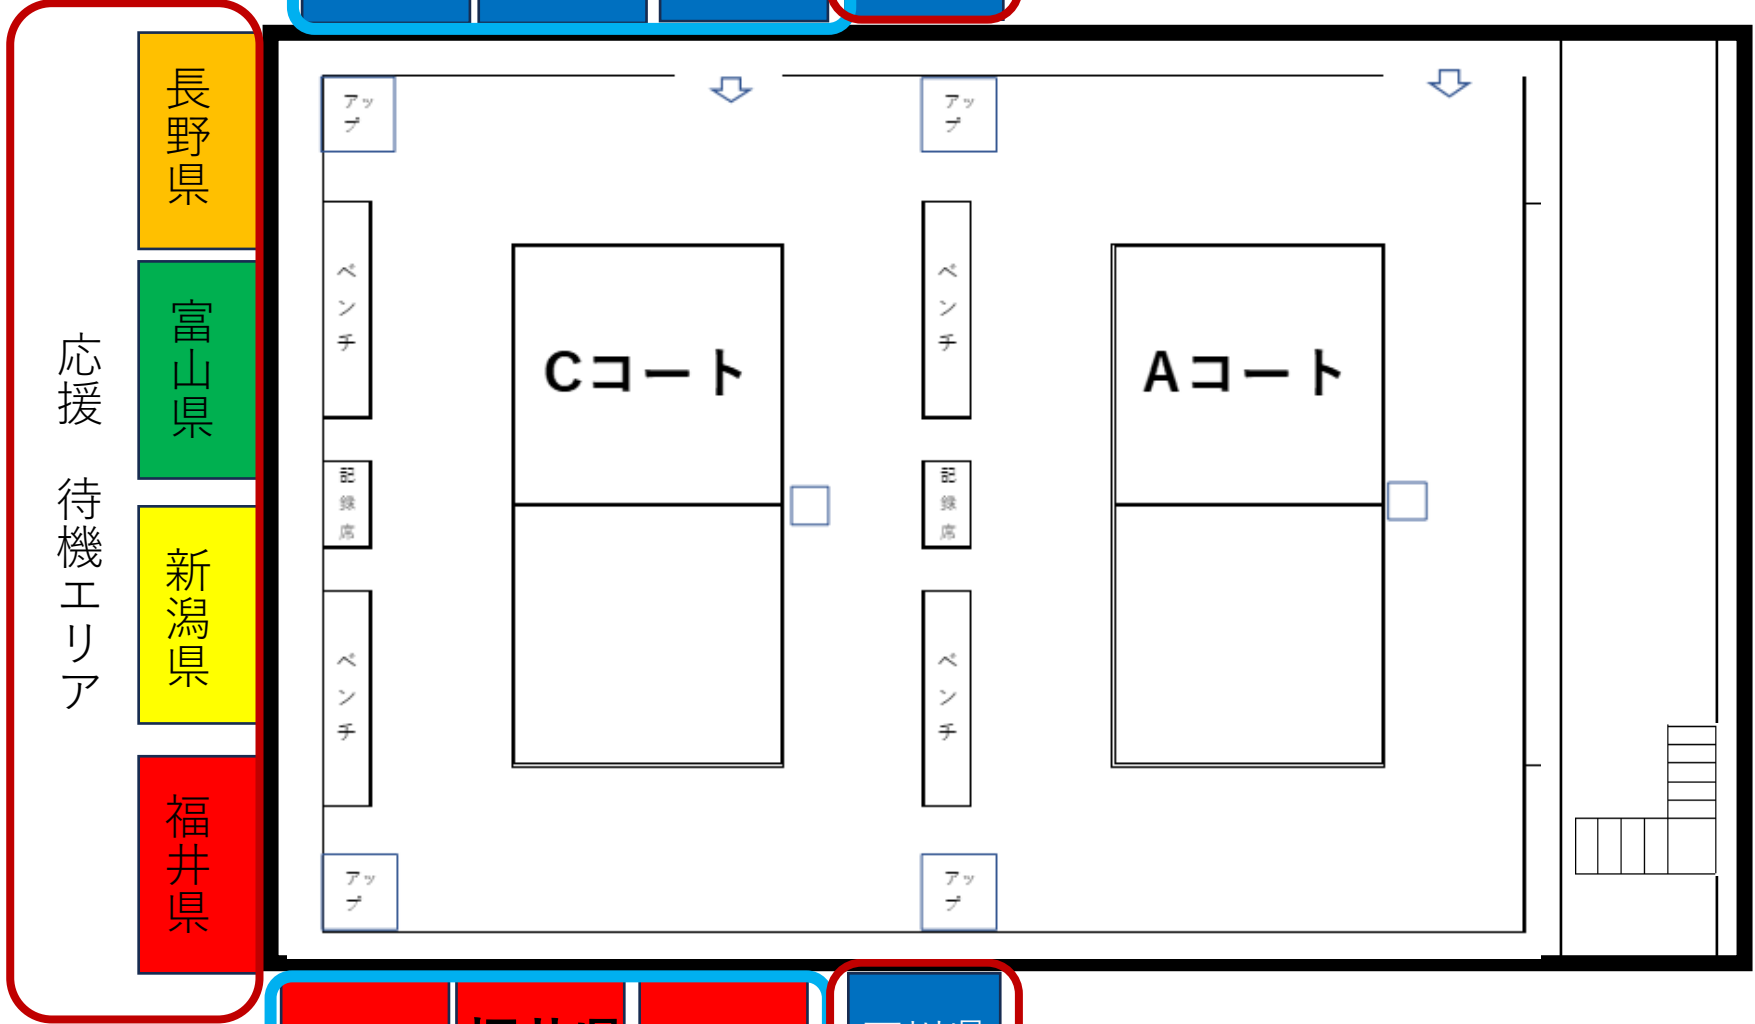

石川県

石川県

応援
待機
エリア

長野県

富山県

新潟県

福井県

福井県

石川県
応援待機
エリア