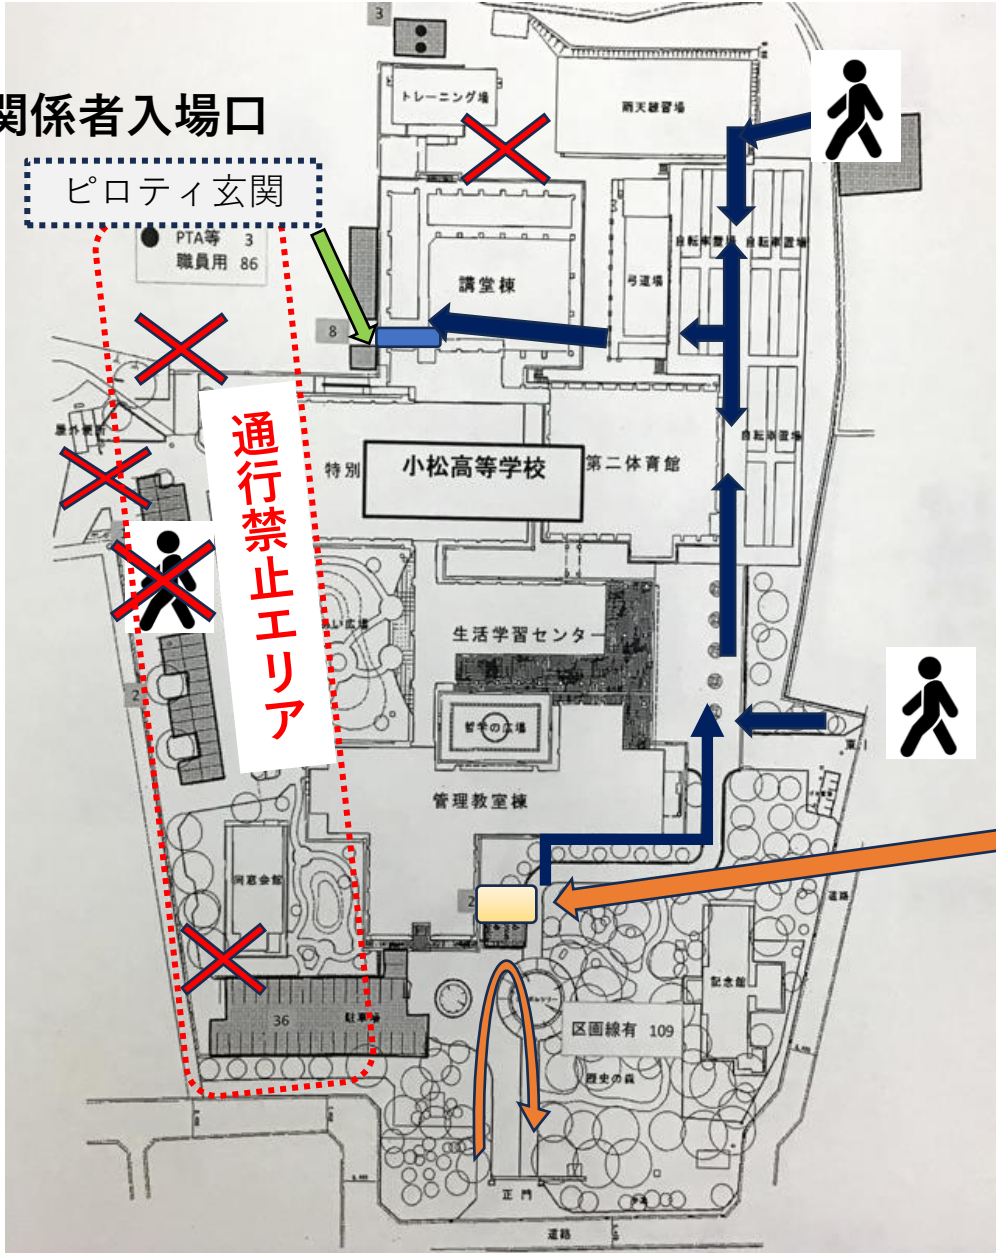

大会関係者（応援者含む）入場は全て、ピロティ玄関から入場ください。

大会関係者入場口

校舎東側を通行ください。

選手送迎バス降車エリア

駐車禁止です。
マイクロバスでギリギリです。
大型バスはNGです。