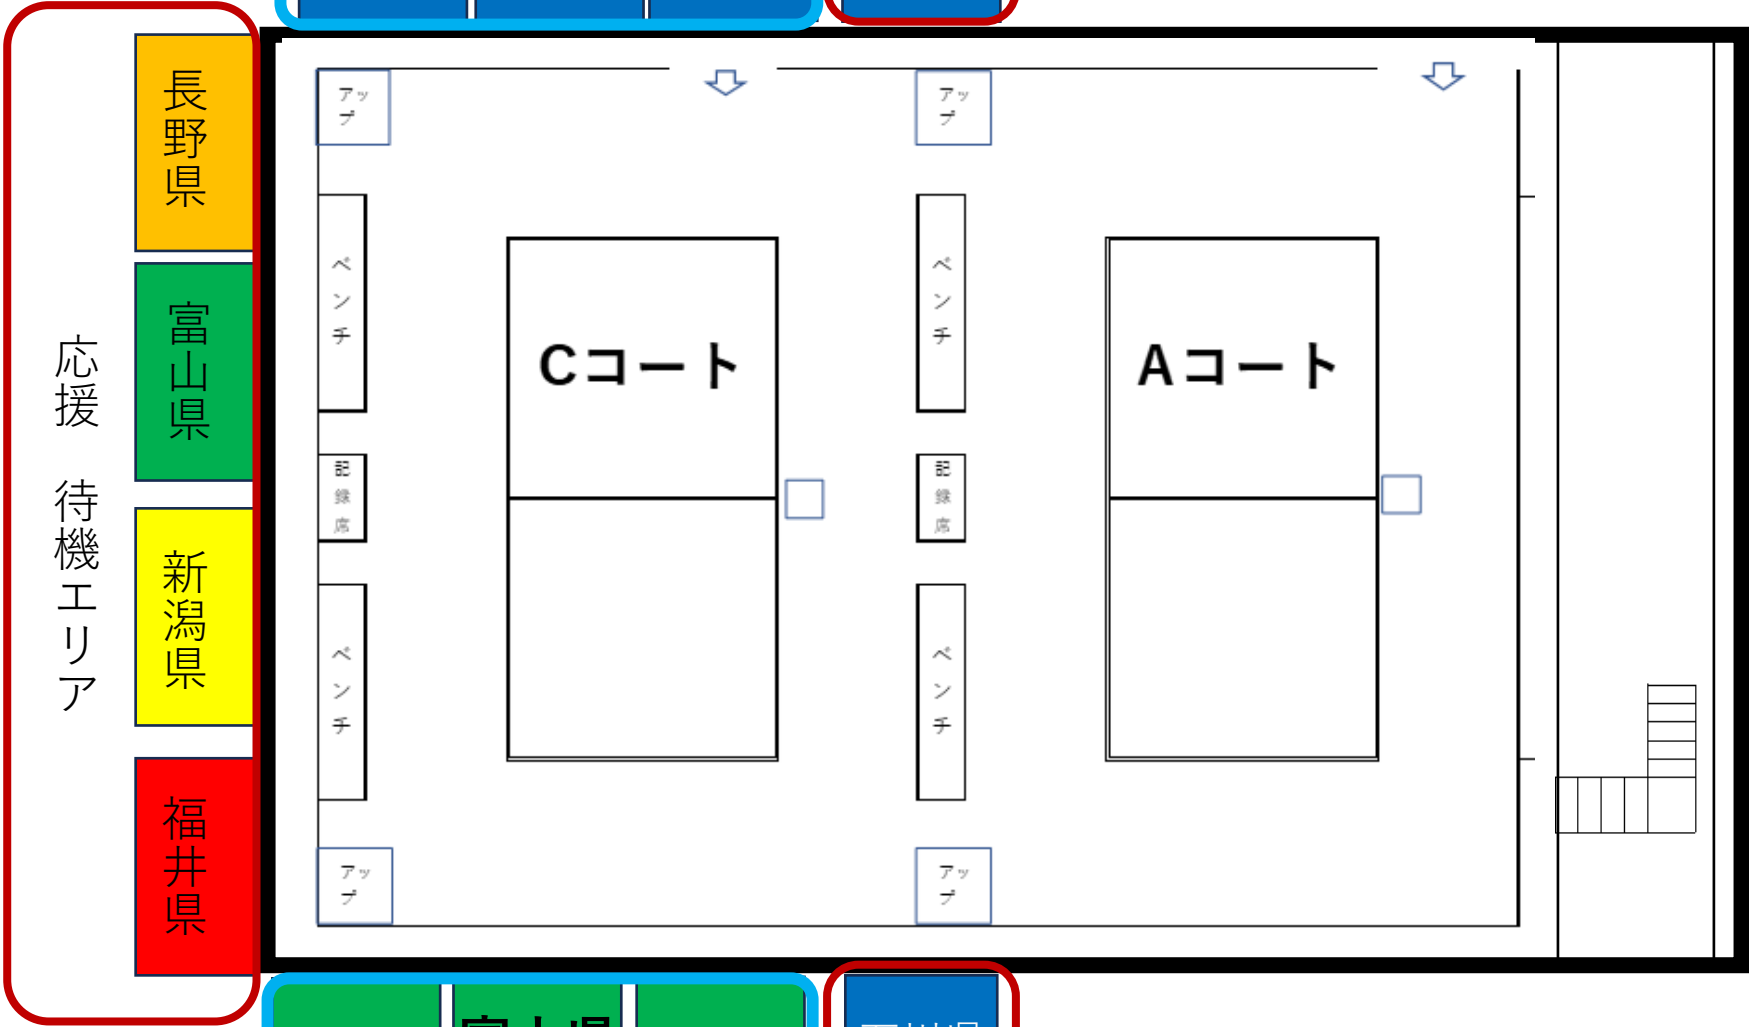

石川県

石川県

富山県

石川県

応援待機
エリア