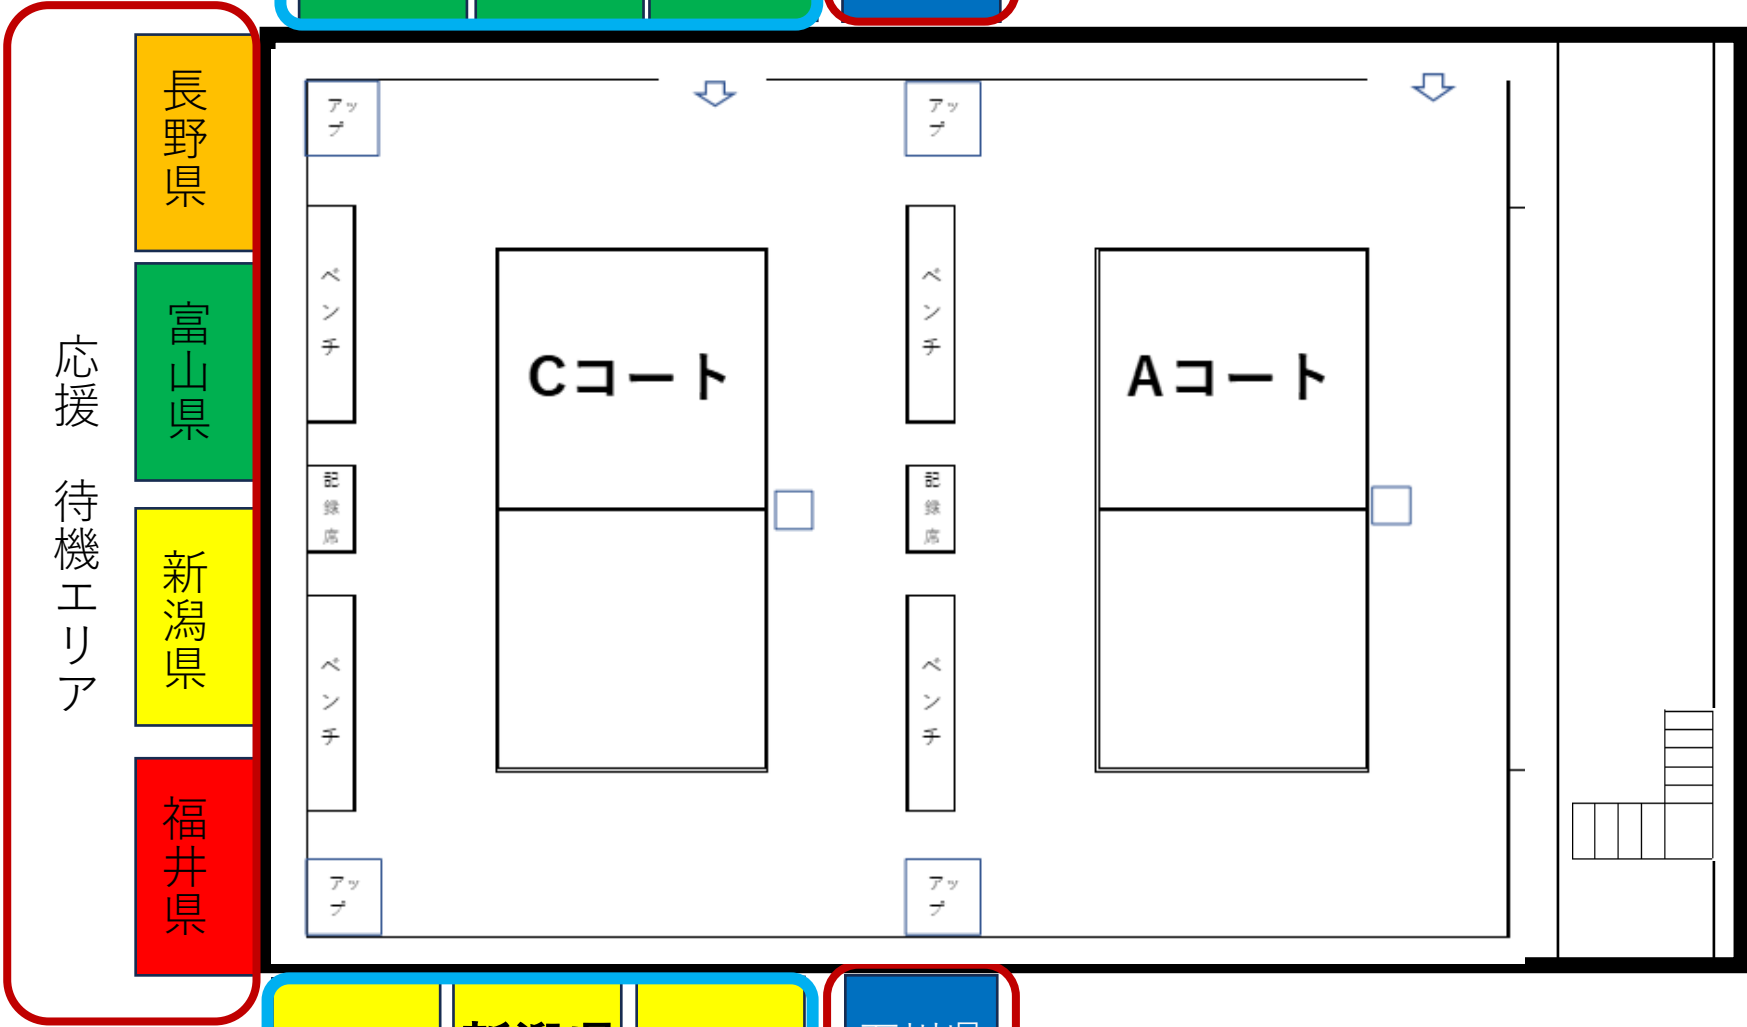

富山県

石川県

新潟県

石川県