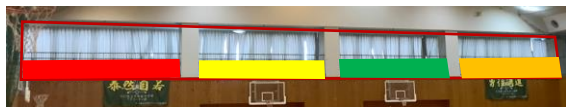

応援エリア及び待機エリア