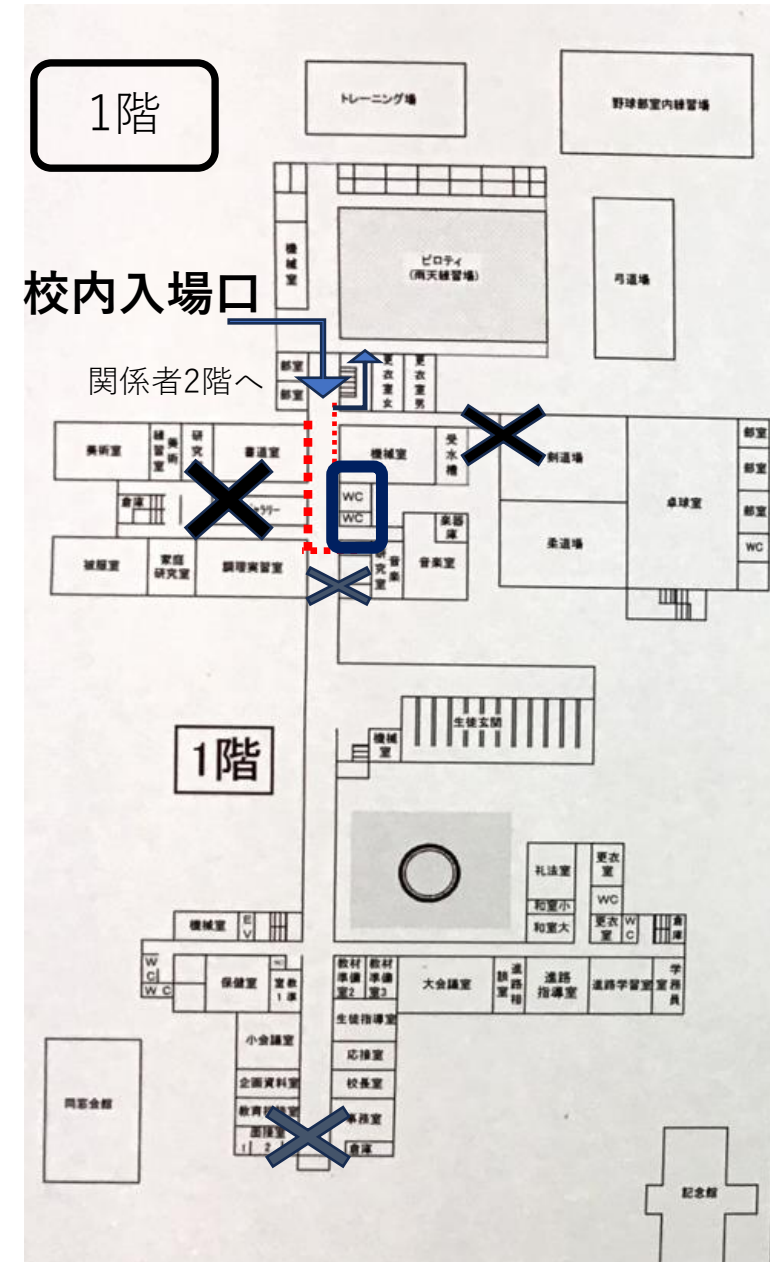

# 校舎内 動線1および注意事項

小松会場で観戦者される皆様へ

- ・ 上履きに履き替えご入場ください。（スリッパの用意はいたしていません）
- ・ 競技会に関係の無いエリアには立ち入らないでください。
- ・ トイレは講堂近くの1階と2階を使用ください。
- ・ ゴミは必ずお持ち帰りください。
- ・ 敷地内禁煙です。

応援・観覧のみなさんへ

- ・ 2階講堂が競技エリアとなります。
  - ・ 観覧エリアは講堂内ステージ側を通り、階段でランニングエリアに上がってください。
  - ・ 講堂内、競技フロア内の通過は、セット間での移動となります。
- ご注意ください。誘導員の指示に従って入退場ください。
- ・ 応援は指定エリア（入れ替え制）で応援ください。
  - ・ 選手団控室への入室はお断りします。
  - ・ 拡声器や太鼓等の鳴り物を禁止とする。（スティックバルーン・メガホンOK）
  - ・ スペースに限りがあります。譲り合ってください。
  - ・ 応援エリアでの横断幕は当該チームとし、都度張替ください。
  - ・ 各県待機エリアでの横断幕張りは問題ございません。

# 校舎内 動線2

応援者 動線

応援エリア→講堂内上階 ランニングエリア

係員の誘導に従い、セット間に移動。

講堂内上階にはトイレはありません。