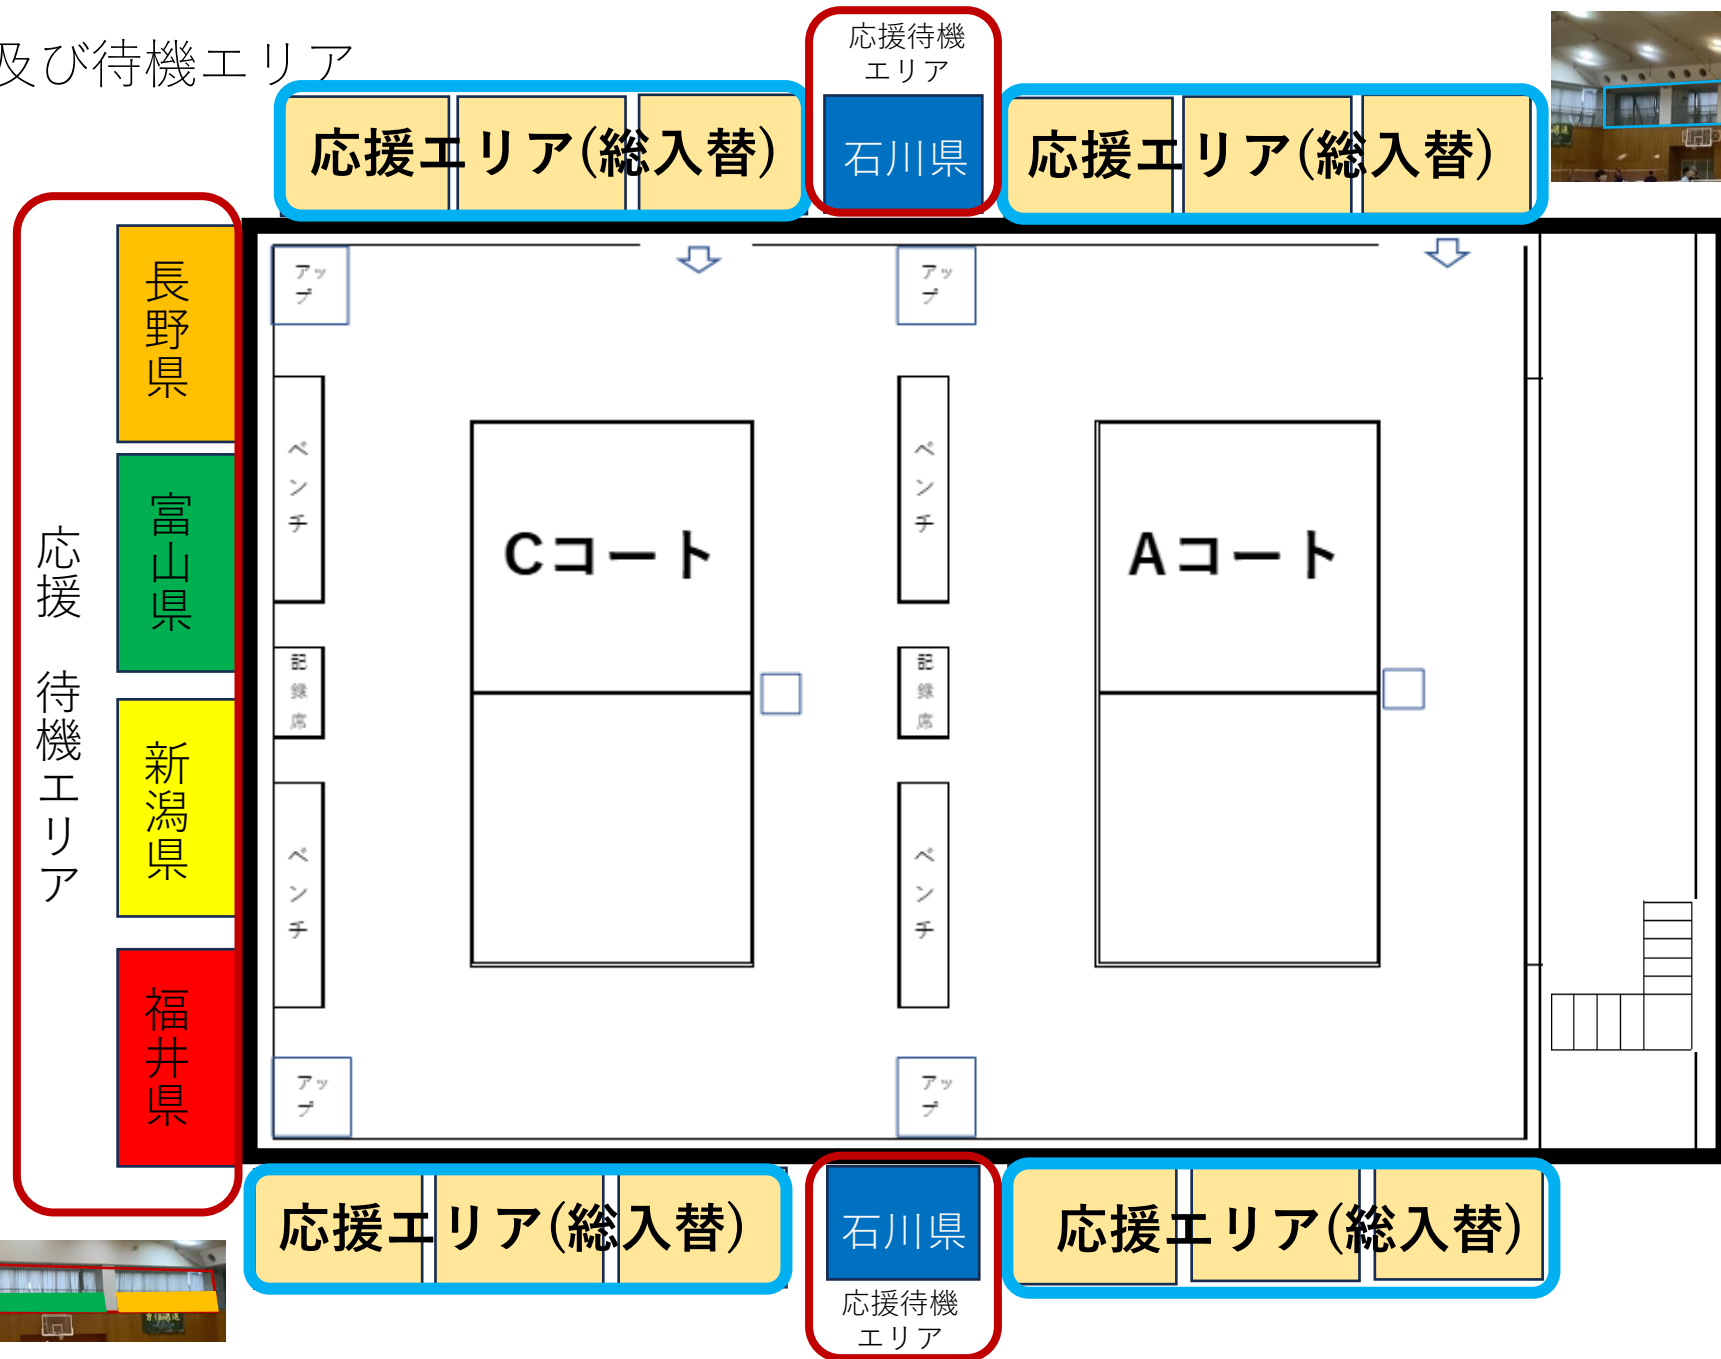

## 第45回北信越国民スポーツ大会 バレーボール競技

【成年男子 組合せ】

会場：小松高等学校体育館(Aコート)  
期日：2024年8月24日 ~ 8月25日

【少年男子 組合せ】

会場：小松高等学校体育館(Cコート)  
期日：2024年8月24日 ~ 8月25日

試合順：8月24日：1・2・3・4・5  
8月25日：①・②・③・④・⑤

	1 新潟県	2 富山県	3 長野県	4 福井県	5 石川県	勝数	セット率	得点率	順位
1 新潟県		④ { - }	③ { - }	① { - }	1 { - }				
2 富山県	② { - }		⑤ { - }	② { - }	⑤ { - }				
3 長野県	③ { - }	⑤ { - }		④ { - }	② { - }				
4 福井県	① { - }	② { - }	④ { - }		④ { - }				
5 石川県	1 { - }	⑤ { - }	② { - }	④ { - }					
両日共に	第1試合 9:30	第2試合 10:30	第3試合 11:30	第4試合 12:30	第5試合 13:30				

# 応援エリア及び待機エリア

設定時間 10:30

応援待機  
エリア

設定時間 11:30

設定時間 11:30

応援待機  
エリア

設定時間 13:30

石川県