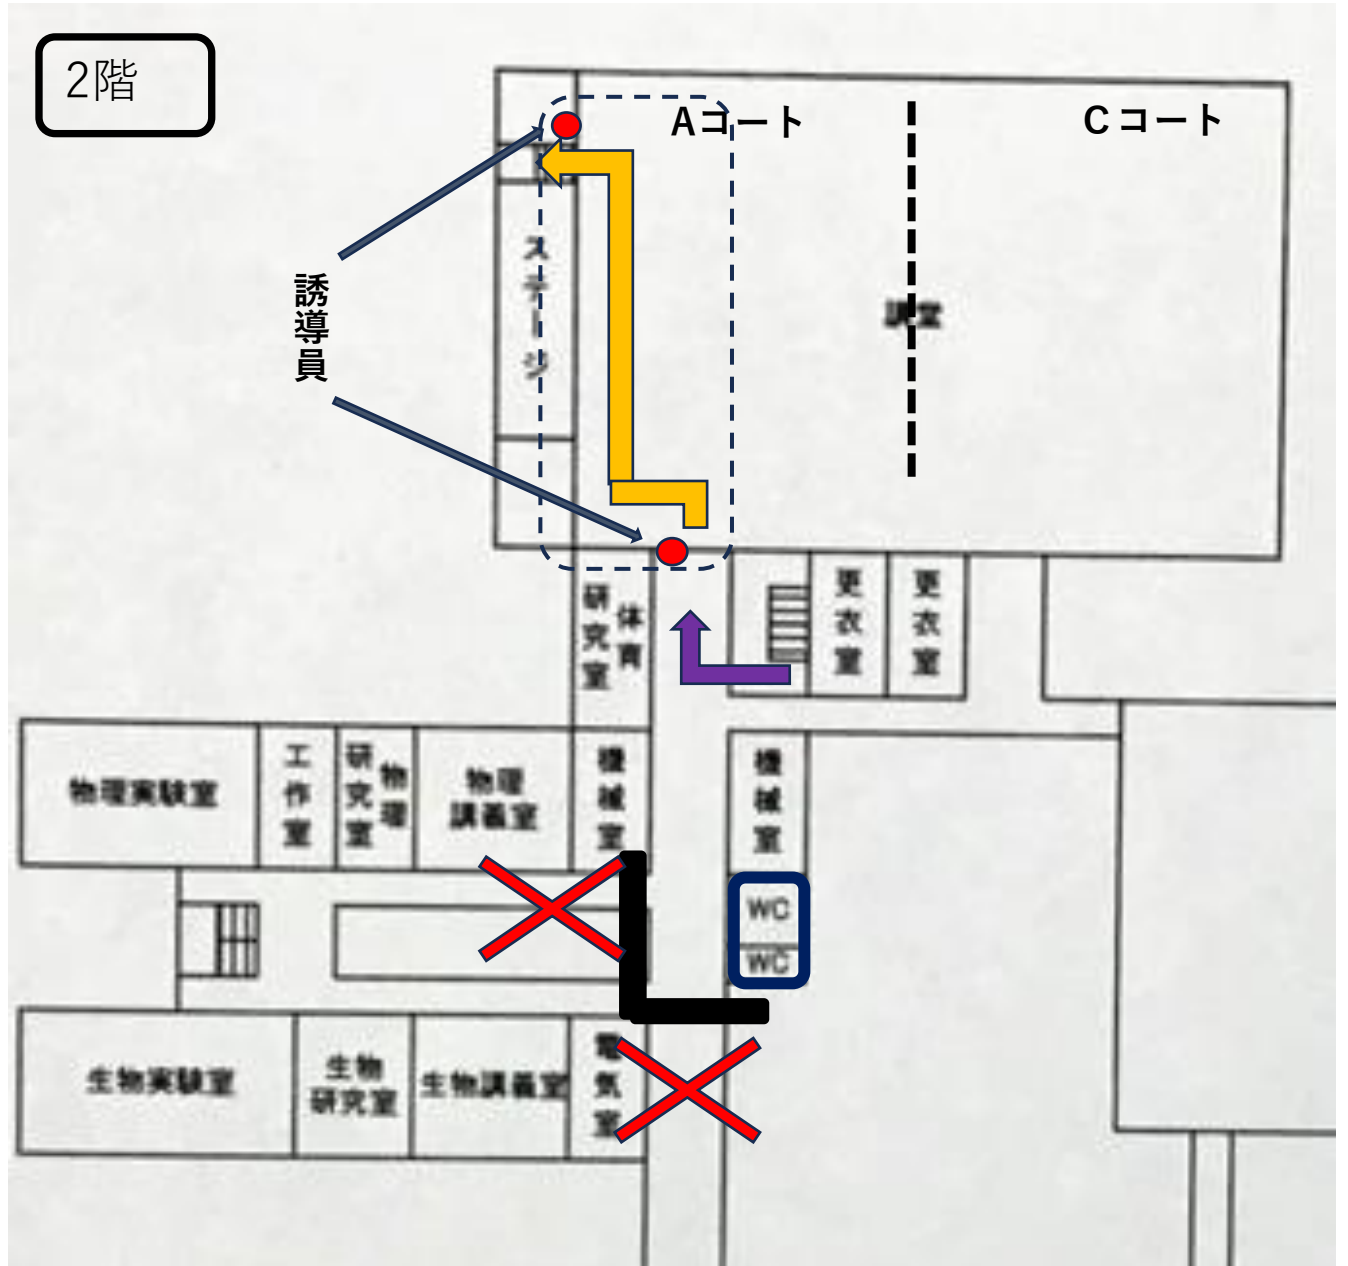

# 校舎内 動線1および注意事項

小松会場で観戦者される皆様へ

- ・ 上履きに履き替えご入場ください。（スリッパの用意はいたしていません）
- ・ 競技会に関係の無いエリアには立ち入らないでください。
- ・ トイレは講堂近くの1階と2階を使用ください。
- ・ ゴミは必ずお持ち帰りください。
- ・ 敷地内禁煙です。

応援・観覧のみなさんへ

- ・ 2階講堂が競技エリアとなります。
  - ・ 観覧エリアは講堂内ステージ側を通り、階段でランニングエリアに上がってください。
  - ・ 講堂内、競技フロア内の通過は、セット間での移動となります。
- ご注意ください。誘導員の指示に従って入退場ください。
- ・ 応援は指定エリア（入れ替え制）で応援ください。
  - ・ 選手団控室への入室はお断りします。
  - ・ 拡声器や太鼓等の鳴り物を禁止とする。（スティックバルーン・メガホンOK）
  - ・ スペースに限りがあります。譲り合ってください。
  - ・ 応援エリアでの横断幕は当該チームとし、都度張替ください。
  - ・ 各県待機エリアでの横断幕張りは問題ございません。

# 校舎内 動線2

応援者 動線

応援エリア→講堂内上階 ランニングエリア

係員の誘導に従い、セット間に移動。

講堂内上階にはトイレはありません。