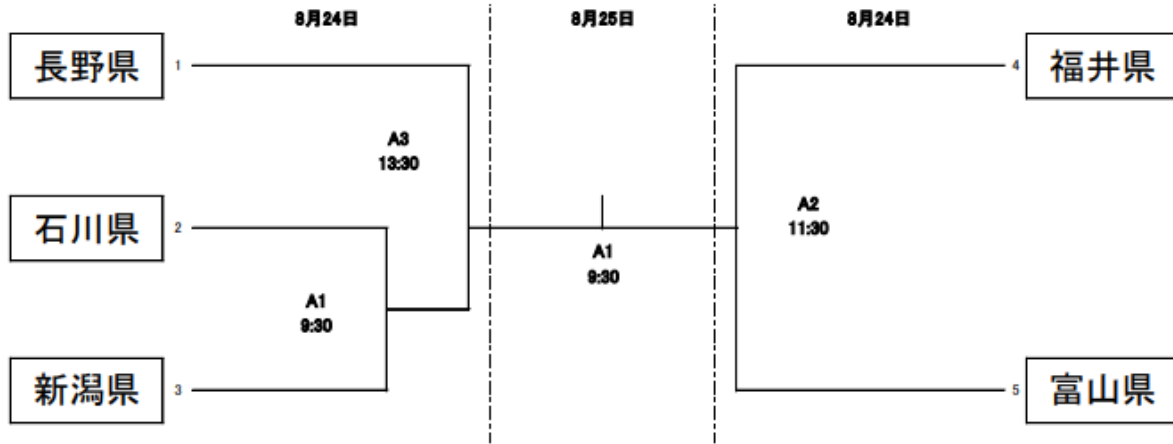

# 校舎内 動線2

応援者 動線

応援エリア→講堂内上階 ランニングエリア

係員の誘導に従い、セット間に移動。

講堂内上階にはトイレはありません。

## 第45回北信越国民スポーツ大会 バレーボール競技

【成年男子 組合せ】

会場：小松高等学校体育館(Aコート)  
期日：2024年8月24日 ~ 8月25日

【少年男子 組合せ】

会場：小松高等学校体育館(Cコート)  
期日：2024年8月24日 ~ 8月25日

試合順：8月24日：1・2・3・4・5  
8月25日：①・②・③・④・⑤

	1 新潟県	2 富山県	3 長野県	4 福井県	5 石川県	勝数	セット率	得点率	順位
1 新潟県		④ { - }	③ { - }	① { - }	1 { - }				
2 富山県	② { - }		⑤ { - }	② { - }	⑤ { - }				
3 長野県	③ { - }	⑤ { - }		④ { - }	② { - }				
4 福井県	① { - }	② { - }	④ { - }		④ { - }				
5 石川県	1 { - }	⑤ { - }	② { - }	④ { - }					
両日共に	第1試合 9:30	第2試合 10:30	第3試合 11:30	第4試合 12:30	第5試合 13:30				