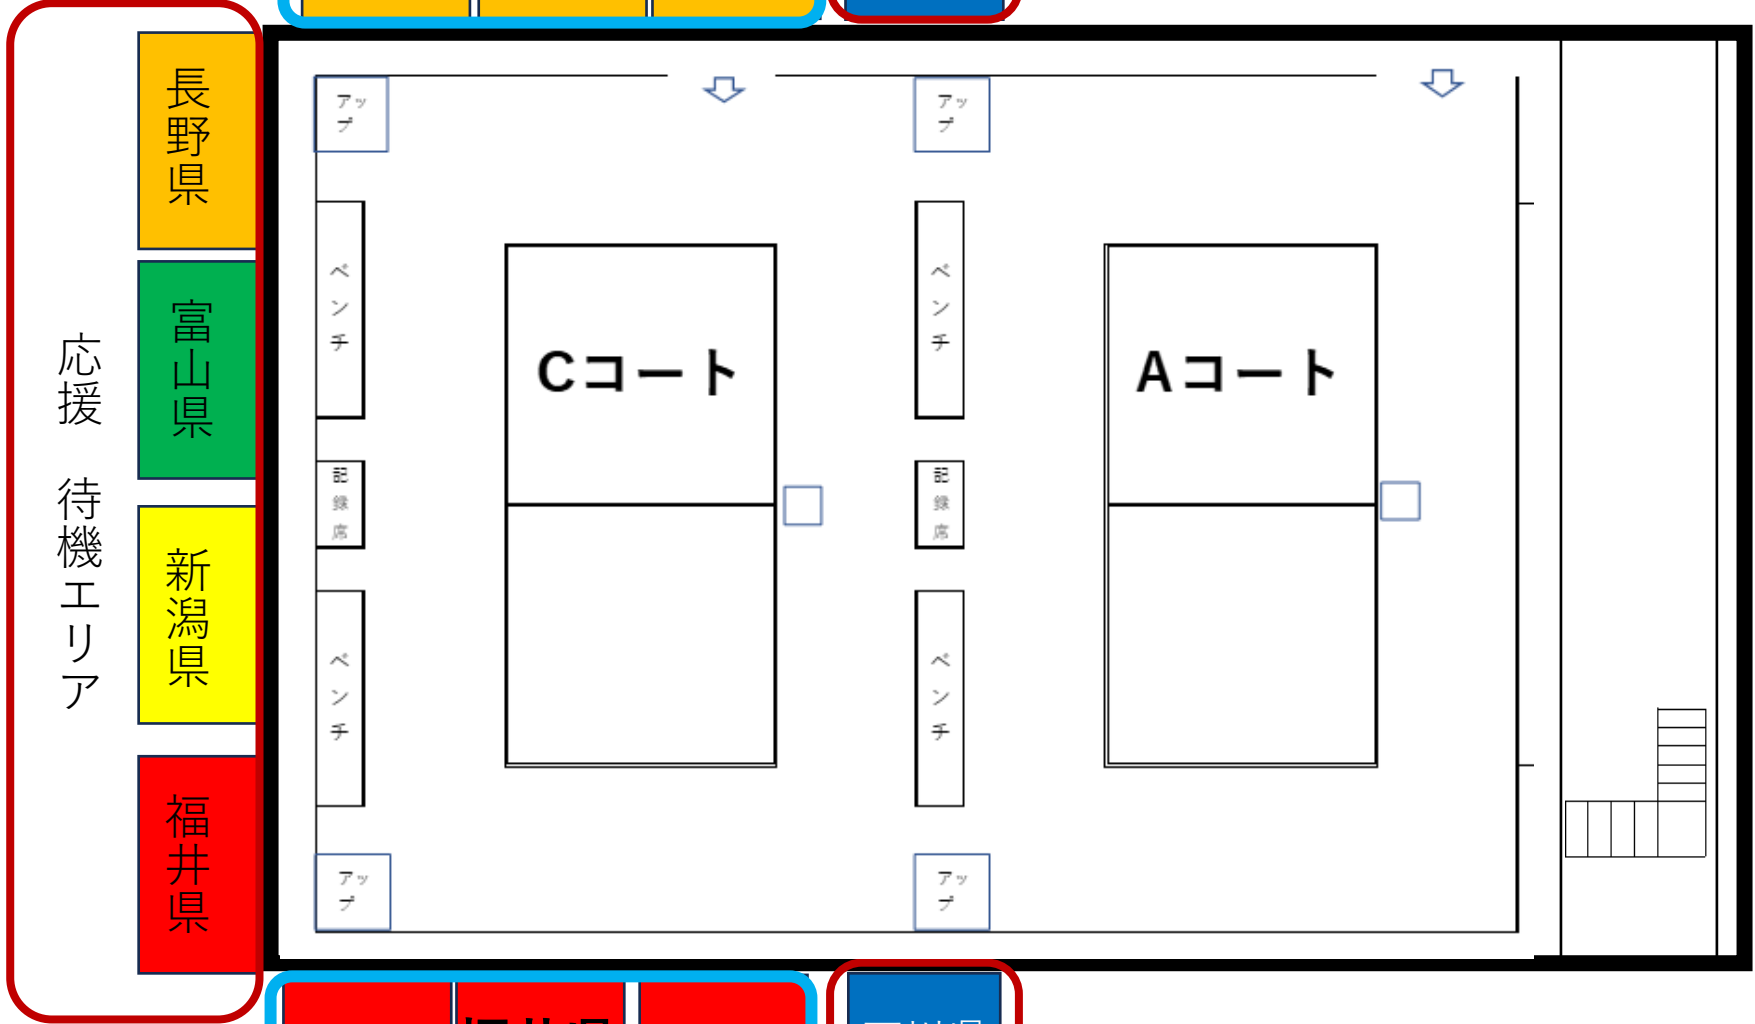

応援待機
エリア
石川県

長野県

福井県

石川県
応援待機
エリア