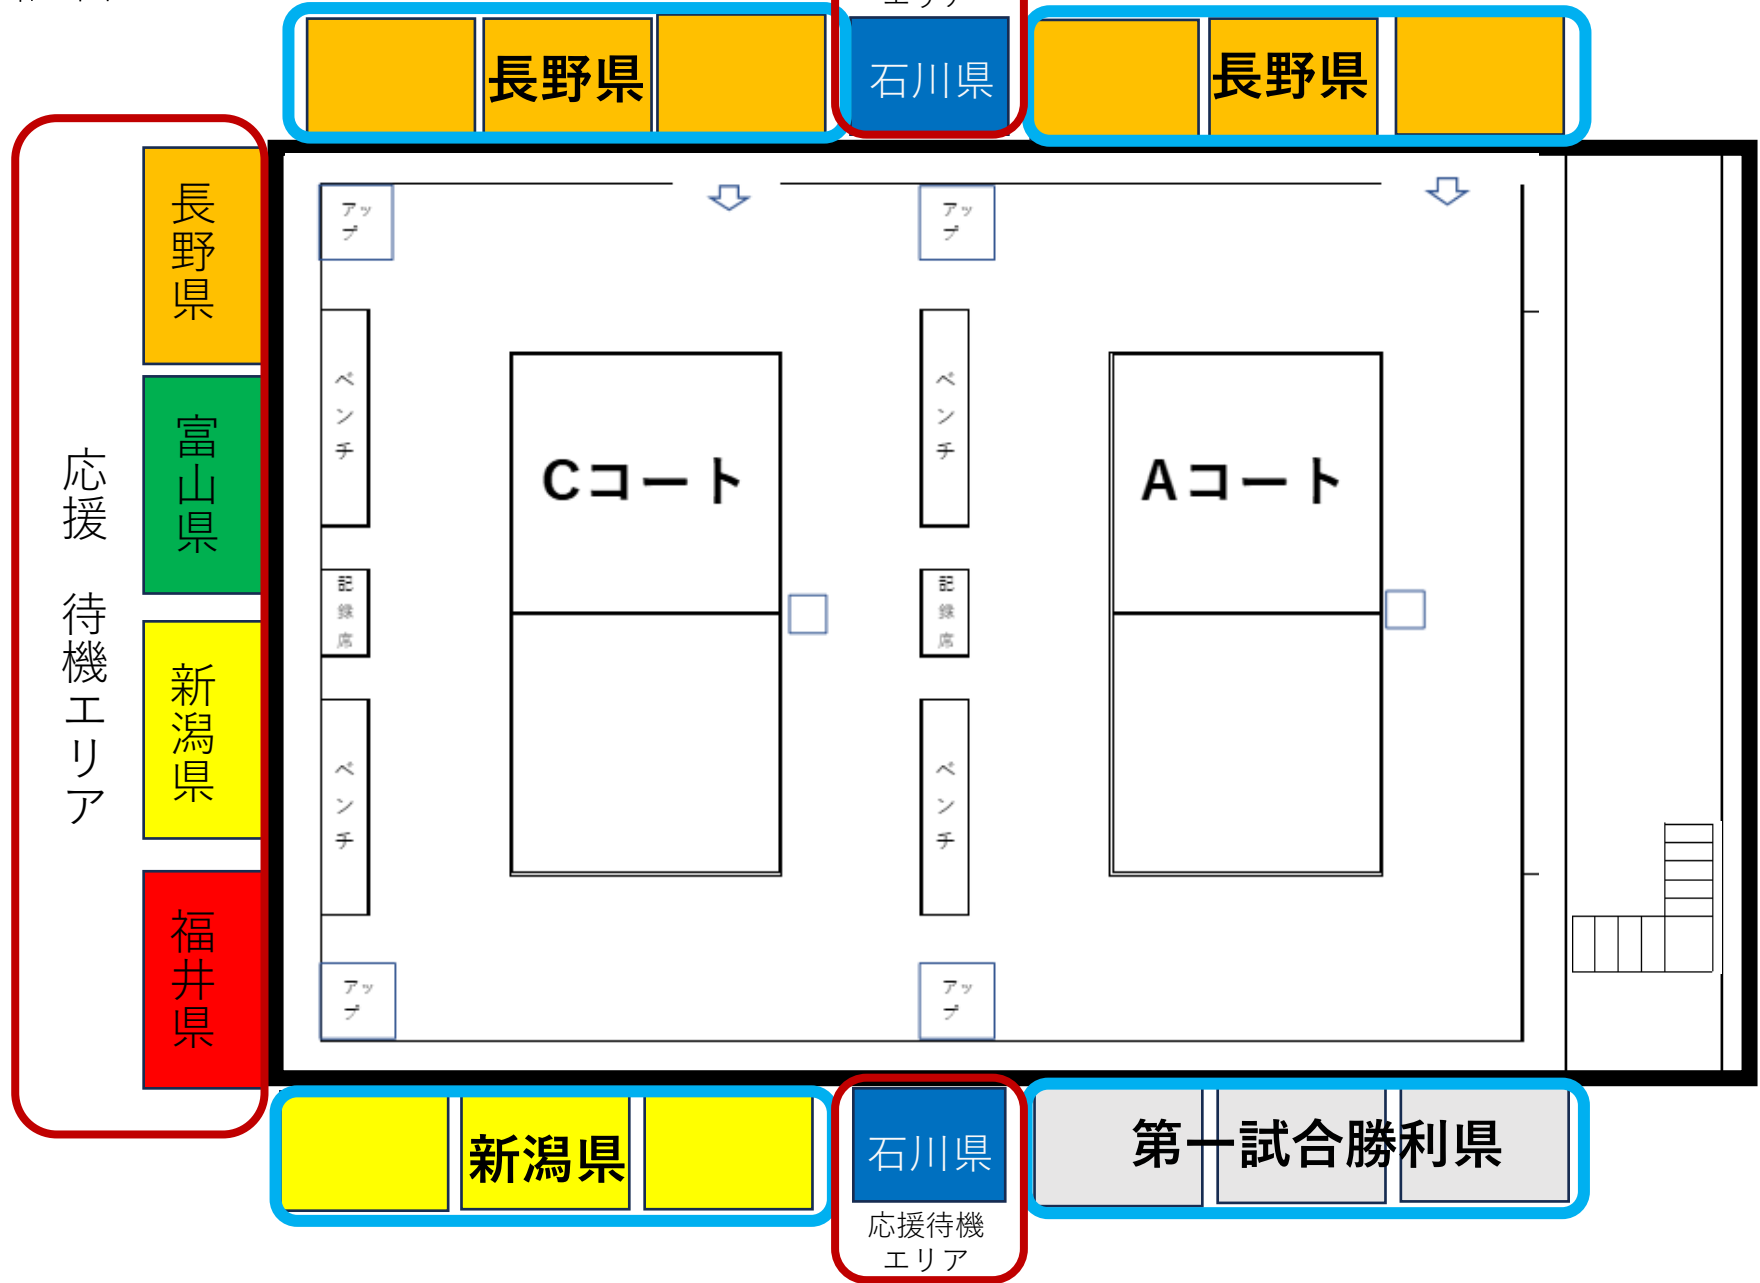

## 第45回北信越国民スポーツ大会 バレーボール競技

【成年男子 組合せ】

会場：小松高等学校体育館(Aコート)  
期日：2024年8月24日 ~ 8月25日

【少年男子 組合せ】

会場：小松高等学校体育館(Cコート)  
期日：2024年8月24日 ~ 8月25日

試合順：8月24日：1・2・3・4・5  
8月25日：①・②・③・④・⑤

	1 新潟県	2 富山県	3 長野県	4 福井県	5 石川県	勝数	セット率	得点率	順位
1 新潟県		④ { - }	③ { - }	① { - }	1 { - }				
2 富山県	② { - }		⑤ { - }	② { - }	⑤ { - }				
3 長野県	③ { - }	⑤ { - }		④ { - }	② { - }				
4 福井県	① { - }	② { - }	④ { - }		④ { - }				
5 石川県	1 { - }	⑤ { - }	② { - }	④ { - }					
両日共に	第1試合 9:30	第2試合 10:30	第3試合 11:30	第4試合 12:30	第5試合 13:30				

# 応援エリア及び待機エリア

設定時間 10:30

応援待機  
エリア

設定時間 11:30

設定時間 11:30

応援待機  
エリア

設定時間 13:30

石川県