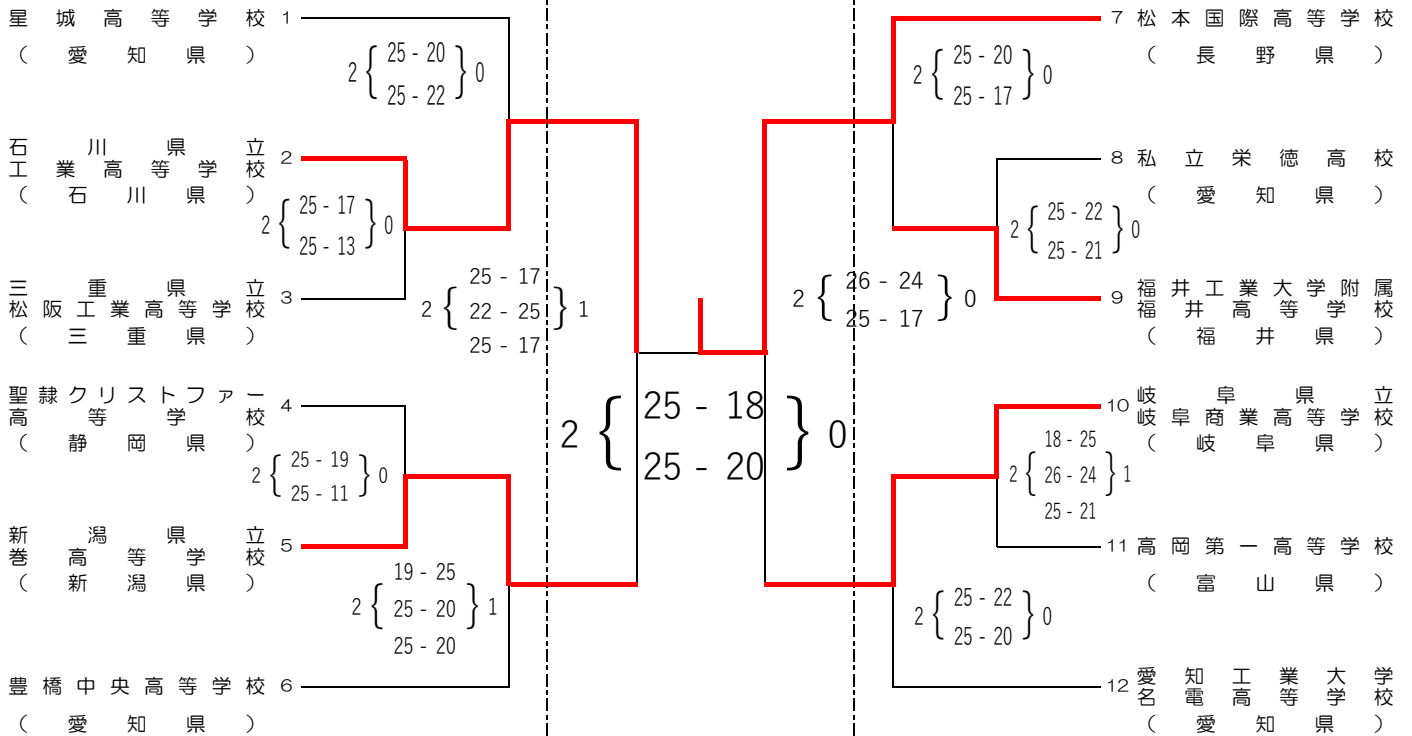

平成30年度 第68回中部日本6人制バレーボール総合男女選手権大会

開催期間：平成30年7月14日（土）～16日（月・祝）

会場：豊橋市総合体育館/A・B・C・Dコート

OSG体育館/E・Fコート

豊川市御津体育館/G・Hコート

【高校男子の部】

(15日)

(16日)

(15日)

【高校女子の部】

(15日)

(16日)

(15日)