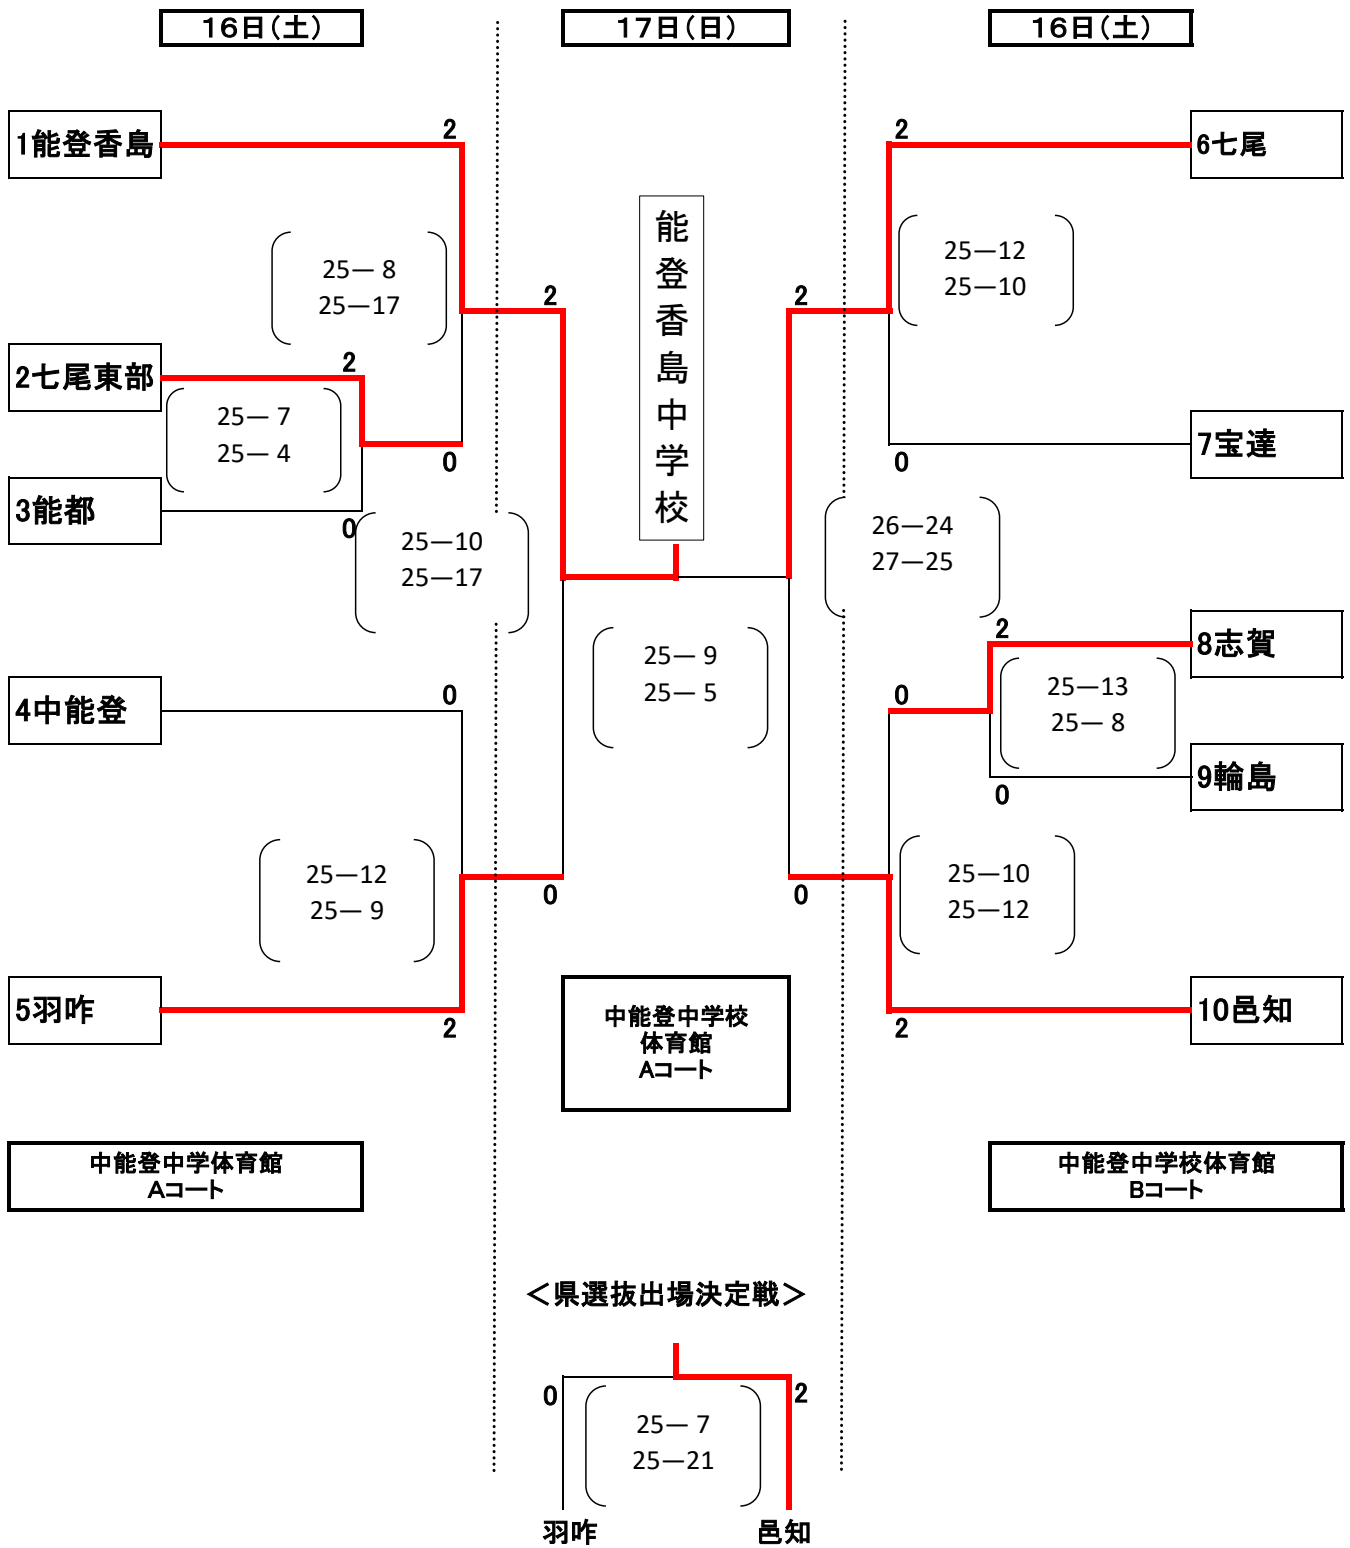

第15回能登地区中学校選抜バレーボール大会【女子 組み合わせ】

11月16日(土) 中能登中学校 体育館(A・Bコート)

11月17日(日) 中能登中学校 体育館(Aコート)

【 16日 開場7:30 フロア使用 8:00 プトコール8:49 競技開始9:00 】

【 17日 開場7:30 フロア使用 8:00 プトコール8:49 競技開始9:00 】

【順位】(県選抜大会出場校は3チーム)

優勝 能登香島中学校, 2位 七尾中学校, 3位 邑知中学校, 3(4)位 羽咋中学校