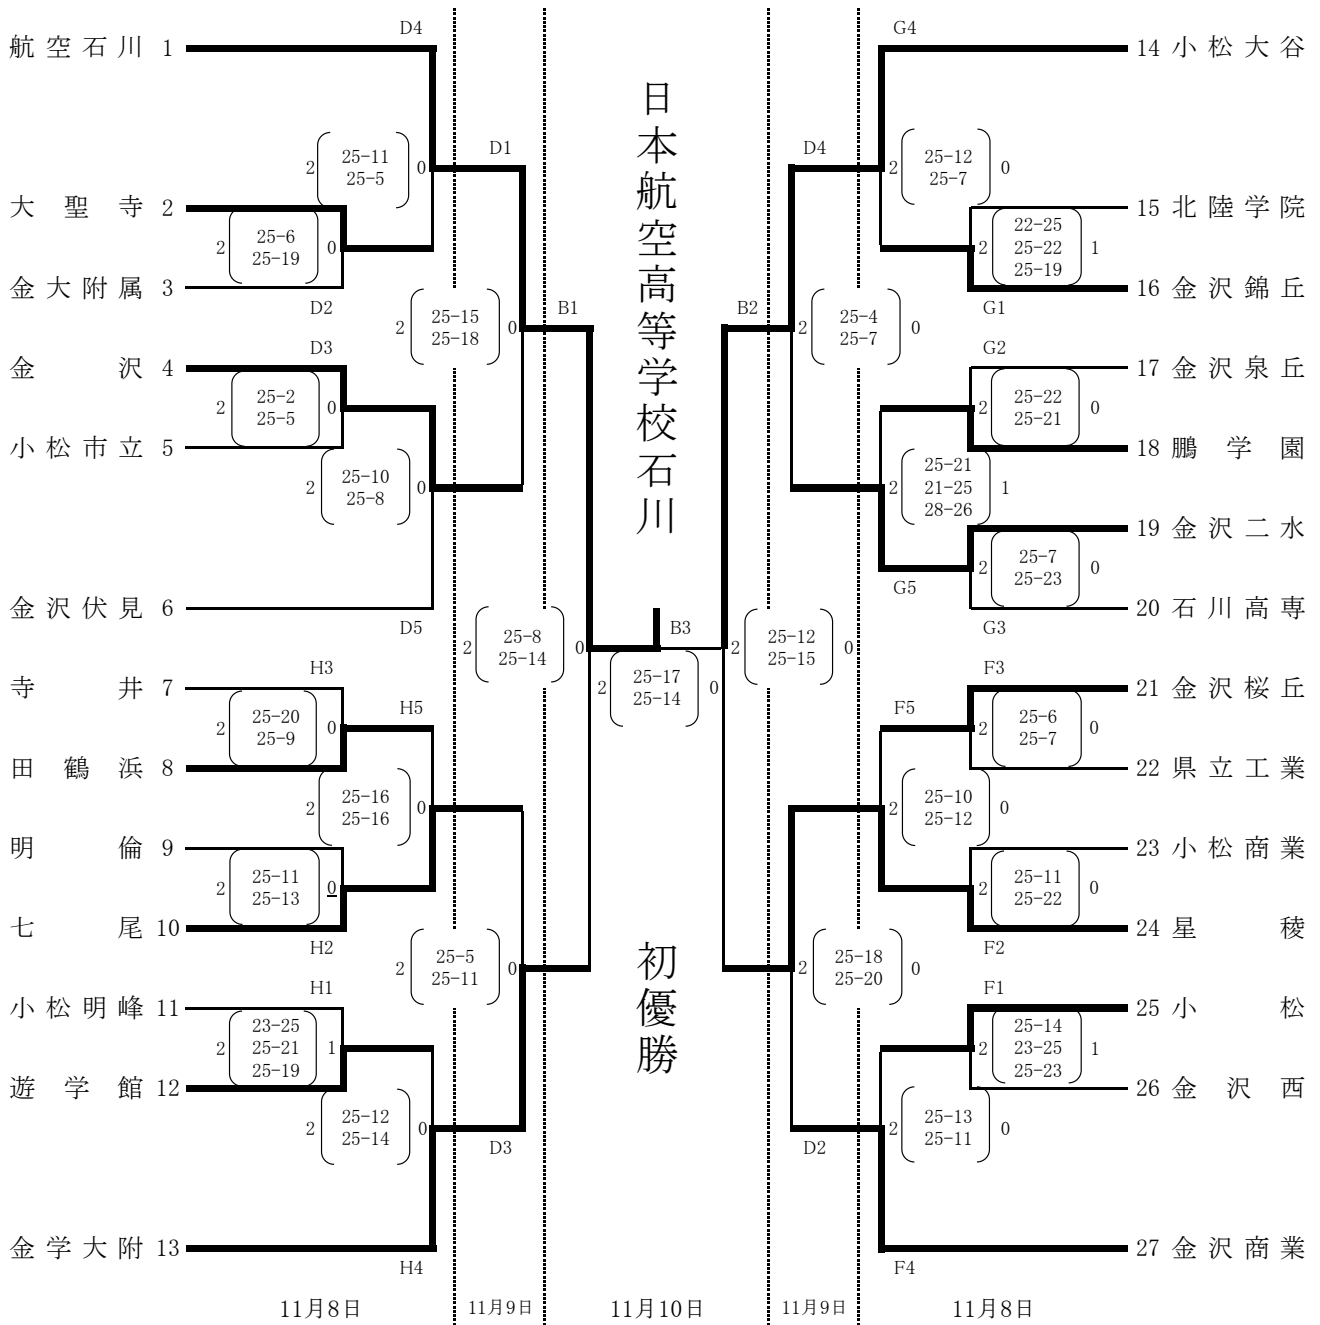

女子 決勝トーナメント

原則

	第1試合	第2試合	第3試合	第4試合	第5試合	第6試合
試合時間	9:30	10:30	11:30	12:30	13:30	14:30
補助員	第3試合	第1試合	第2試合	第3試合	第4試合	第5試合

Dコート(11月8日のみ)

	第1試合	第2試合	第3試合	第4試合	第5試合	第6試合
試合時間	9:30(男子)	11:00	12:00	13:00	14:00	15:00
補助員	第3試合	第1試合	第2試合	第3試合	第4試合	第5試合

会場 物見山総合体育館(A・B)
 白山郷公園体育館(C・D)
 野々市市民体育館(E・F)
 川北町総合体育館(G・H)

11月7日(木)、10日(日)
 11月7日(木)、8日(金)、9日(土)
 11月7日(木)、8日(金)
 11月7日(木)、8日(金)