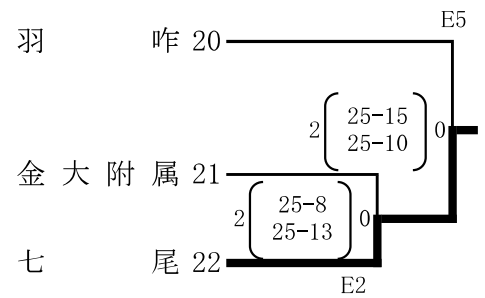

令和6年度 全日本バレーボール高等学校選手権大会予選会

令和

〈女子〉

シードチーム: 金沢商業、小松大谷、航空石川、金学大附、遊学館、金沢、鵬学園、星稜

白山郷:A、B 若宮:C、D 美川スポセン:E、F