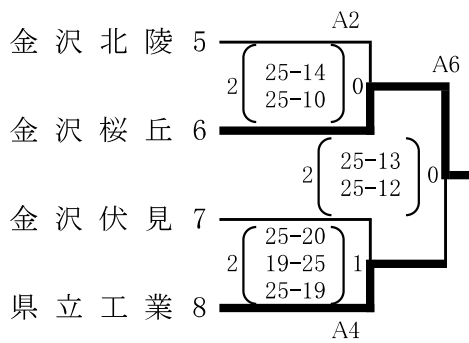

令和6年度 全日本バレーボール高等学校選手権大会予選会

令和

〈女子〉

シードチーム: 金沢商業、小松大谷、航空石川、金学大附、遊学館、金沢、鵬学園、星稜

白山郷:A、B 若宮:C、D 美川スポセン:E、F