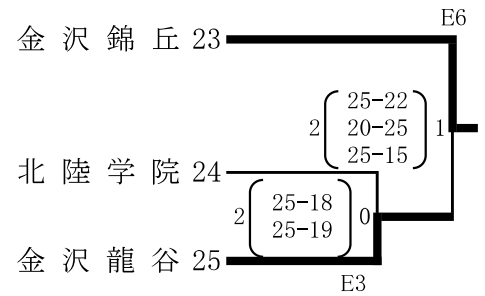

令和6年度 全日本バレーボール高等学校選手権大会予選会

令和

〈女子〉

シードチーム: 金沢商業、小松大谷、航空石川、金学大附、遊学館、金沢、鵬学園、星稜

白山郷:A、B 若宮:C、D 美川スポセン:E、F