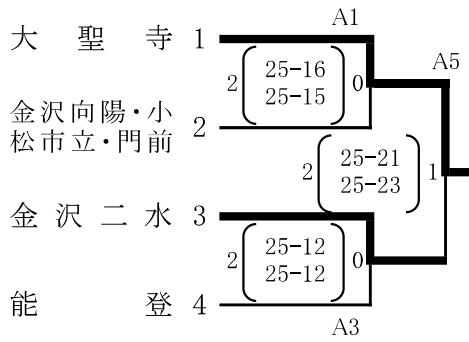

令和6年度 全日本バレーボール高等学校選手権大会予選会

令和

〈女子〉

シードチーム: 金沢商業、小松大谷、航空石川、金学大附、遊学館、金沢、鵬学園、星稜

白山郷:A、B 若宮:C、D 美川スポセン:E、F