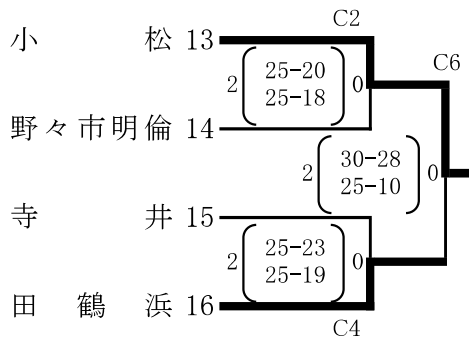

令和6年度 全日本バレーボール高等学校選手権大会予選会

令和

〈女子〉

シードチーム: 金沢商業、小松大谷、航空石川、金学大附、遊学館、金沢、鵬学園、星稜

白山郷:A、B 若宮:C、D 美川スポセン:E、F