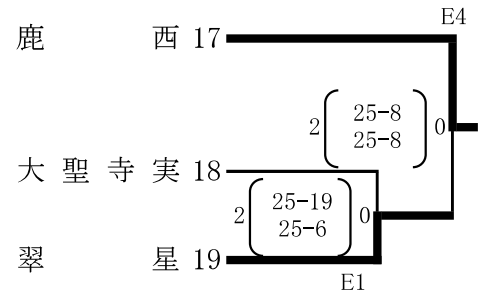

令和6年度 全日本バレーボール高等学校選手権大会予選会

令和

〈女子〉

シードチーム: 金沢商業、小松大谷、航空石川、金学大附、遊学館、金沢、鵬学園、星稜

白山郷:A、B 若宮:C、D 美川スポセン:E、F