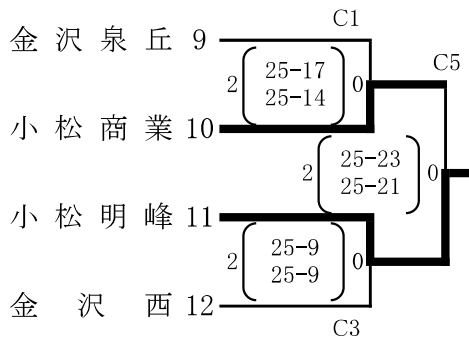

令和6年度 全日本バレーボール高等学校選手権大会予選会

令和

〈女子〉

シードチーム: 金沢商業、小松大谷、航空石川、金学大附、遊学館、金沢、鵬学園、星稜

白山郷:A、B 若宮:C、D 美川スポセン:E、F