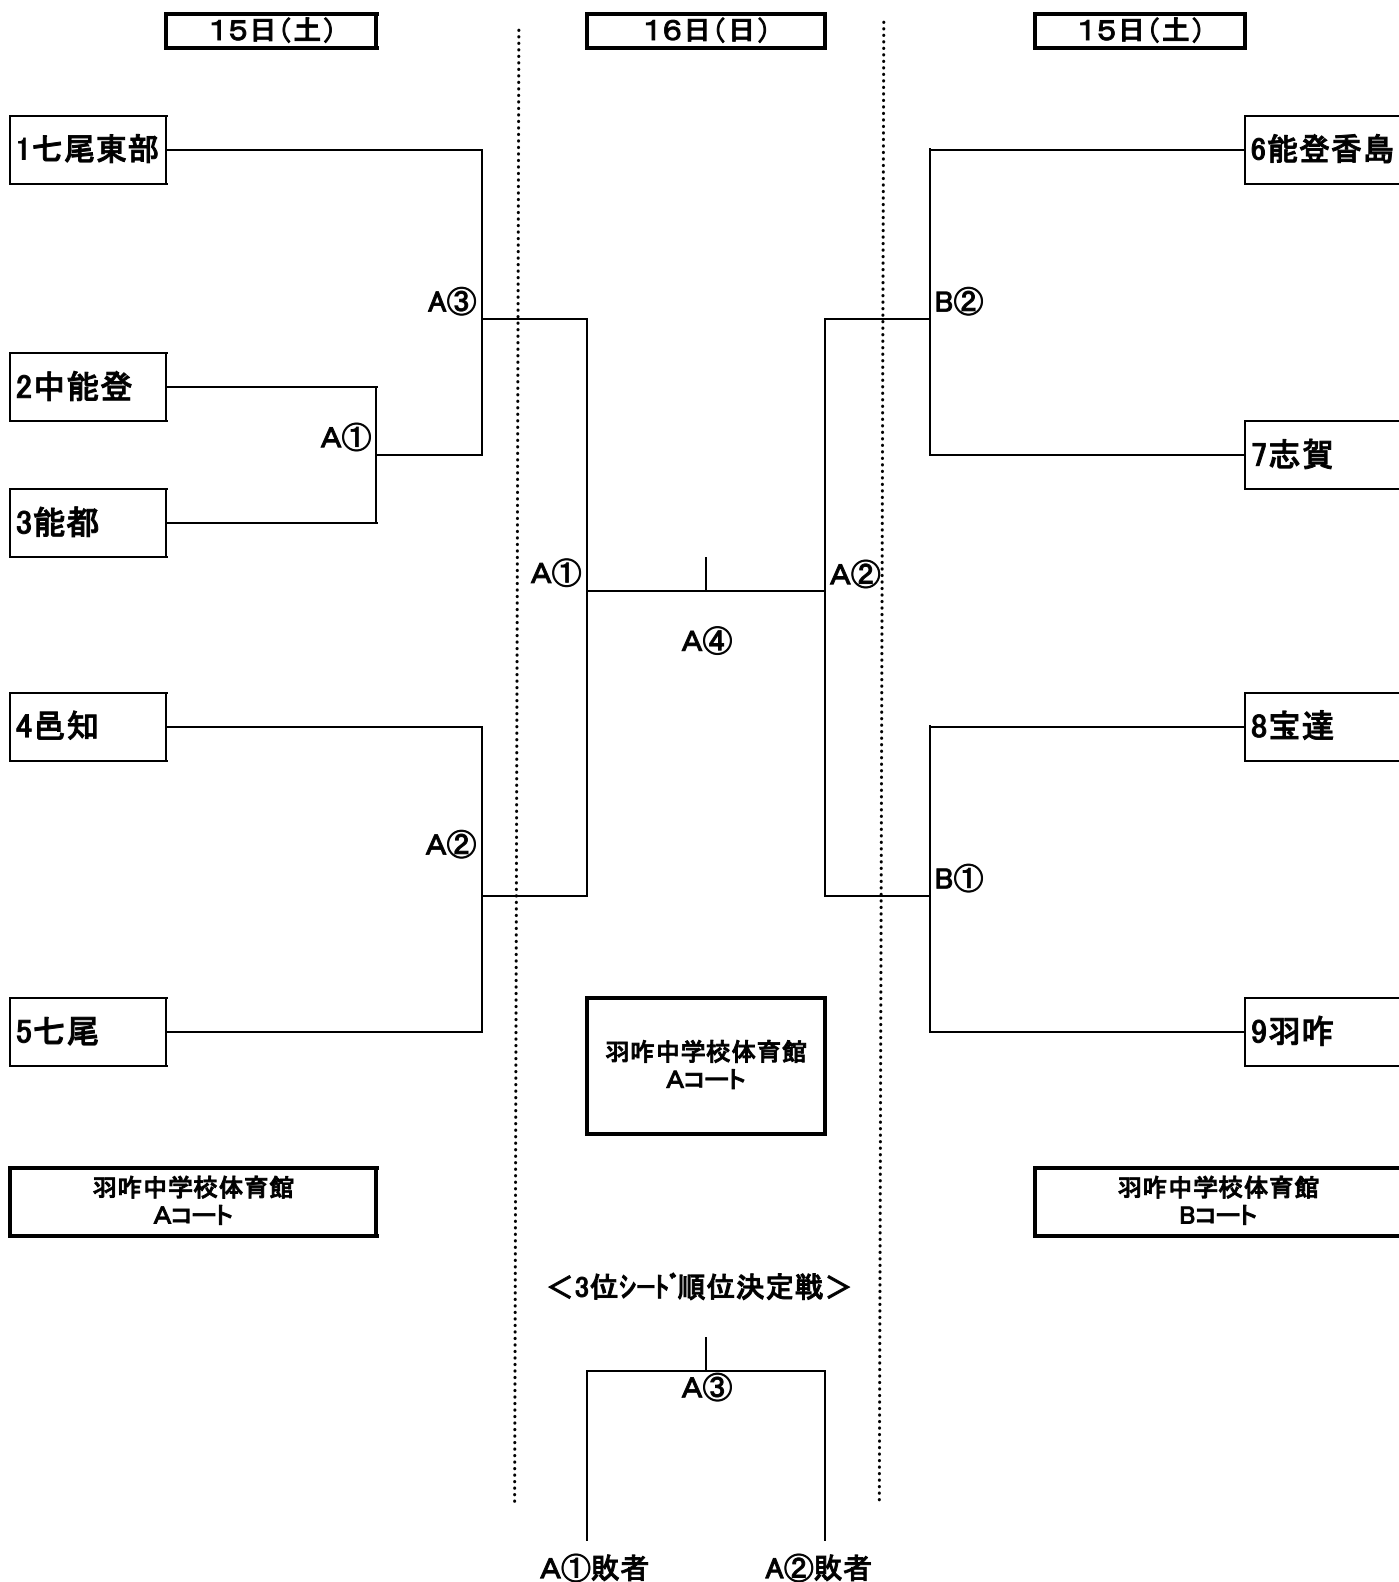

第53回全能登中学校バレーボール大会兼県体予選会【女子 組み合わせ】

6月15日(土) 羽咋中学校体育館(A・Bコート)

6月16日(日) 羽咋中学校体育館(Aコート)

【1日目: 開場7:30 フロア使用 8:00~ 競技(プロトコール)開始 9:00】

【2日目: 開場7:30 フロア使用 8:00~ 競技(プロトコール)開始 9:00】

【順位】

優勝

中学校, 2位

中学校, 3位

中学校,

中学校