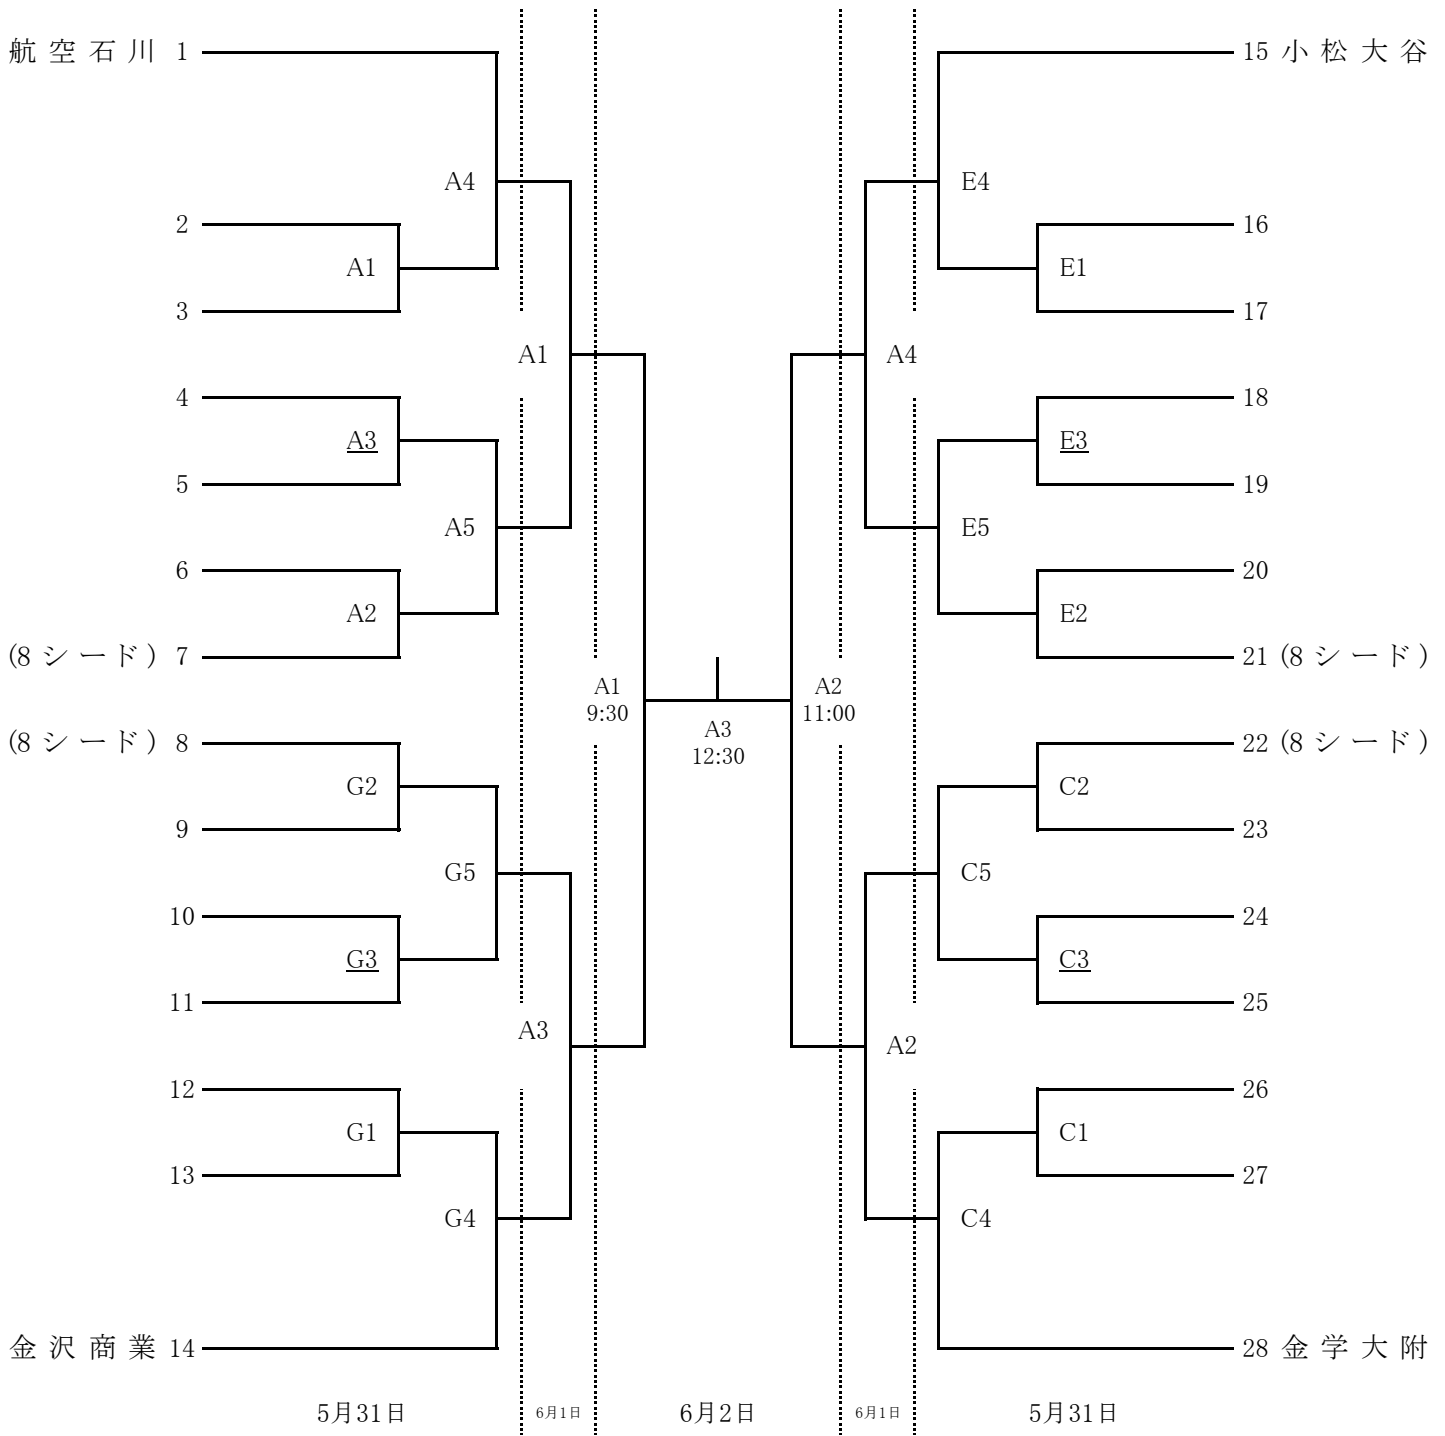

女子 決勝トーナメント

原則

	第1試合	第2試合	第3試合	第4試合	第5試合
試合時間	9:30	10:30	11:30	12:30	13:30
補助員	第3試合	第1試合	第2試合	第3試合	第4試合

会場 白山郷公園体育館(A・B) 5月31日(金)～6月2日(日)
 野々市市民体育館(C・D) 5月30日(木)～31日(金)
 川北町総合体育館(E・F) 5月30日(木)～31日(金)
 末広体育館(義経アリーナ)(G・H) 5月30日(木)～31日(金)
 物見山総合体育館(I・J) 5月30日(木)