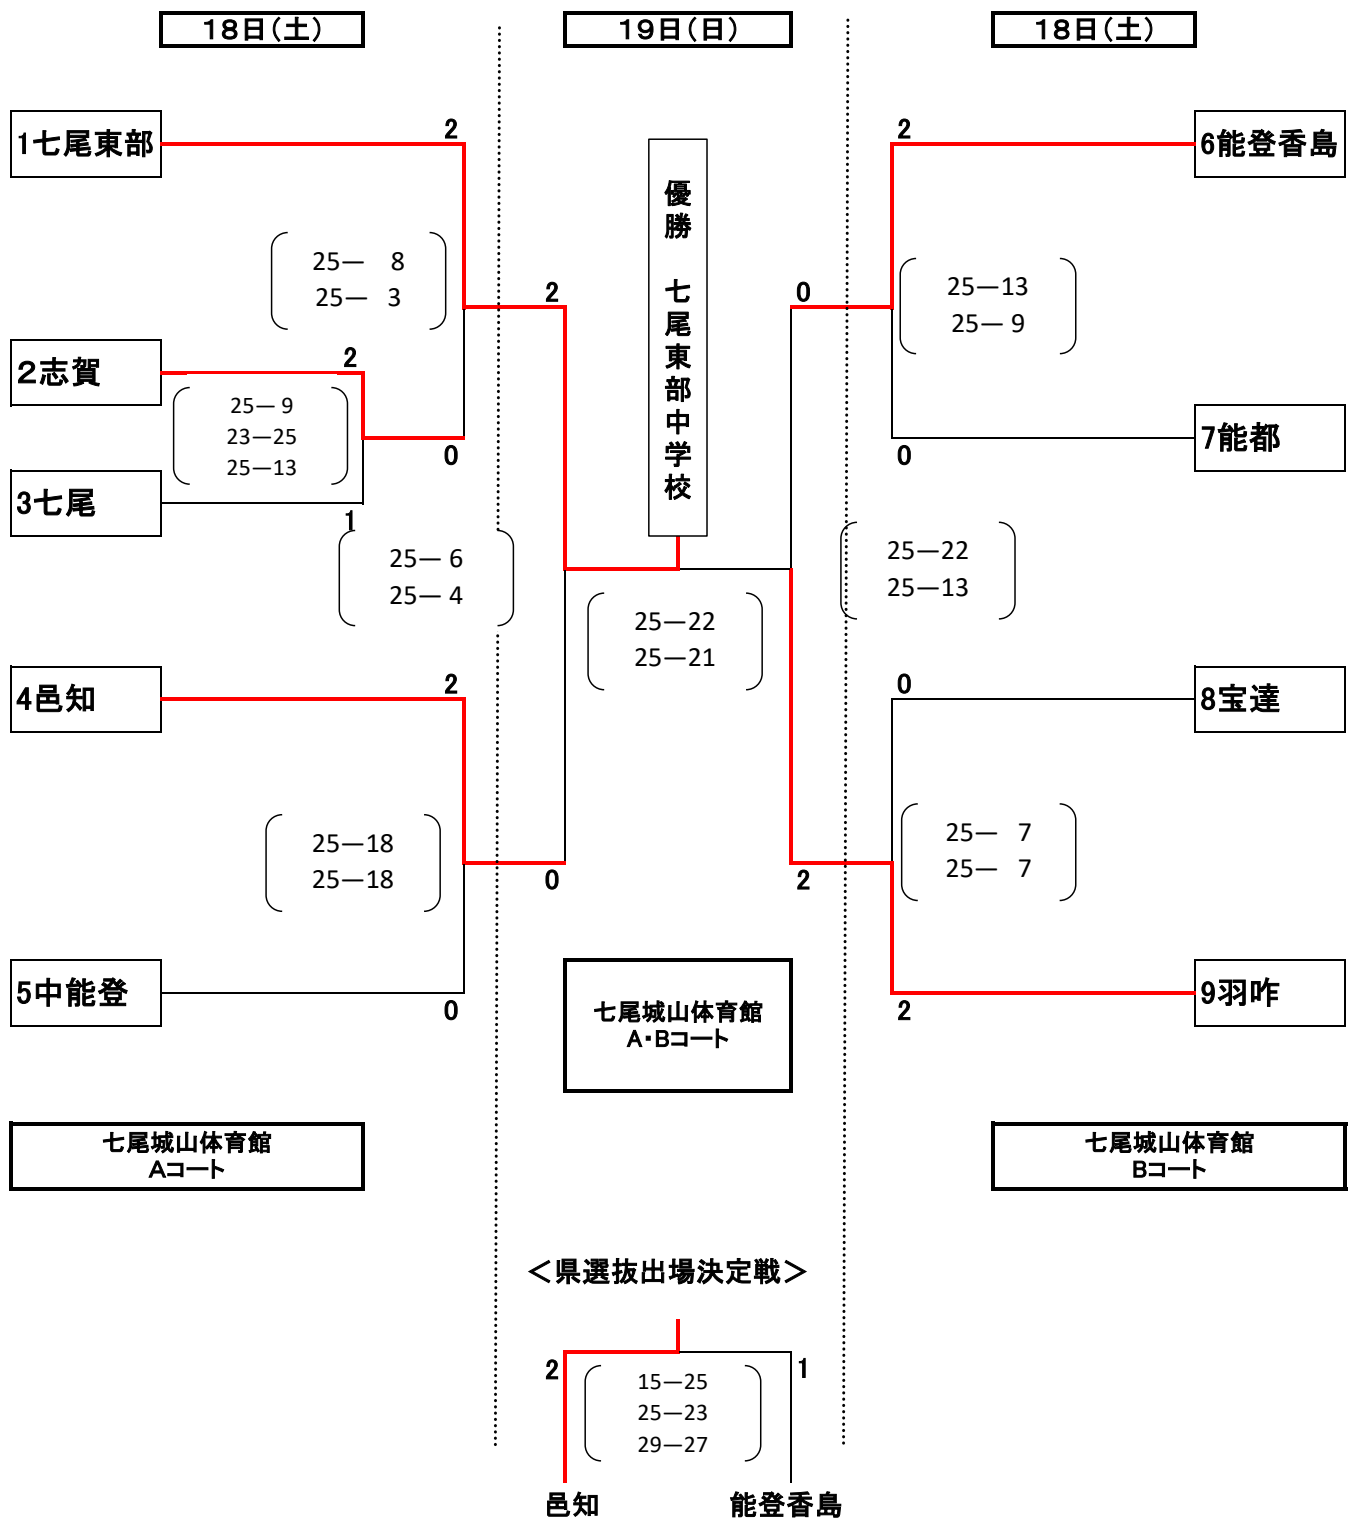

第14回能登地区中学校選抜バレーボール大会【女子 組み合わせ】

11月18日(土) 七尾城山体育館(A・Bコート)

11月19日(日) 七尾城山体育館(Aコート)

【 18日 開場7:30 フロア使用 8:00 プロムコール8:49 競技開始9:00 】

【 19日 開場7:30 フロア使用 8:00 プロムコール8:49 競技開始9:00 】

【順位】(県選抜大会出場校は3チーム)

優勝 七尾東部中学校, 2位 羽咋中学校, 3位 邑知中学校, 能登香島中学校