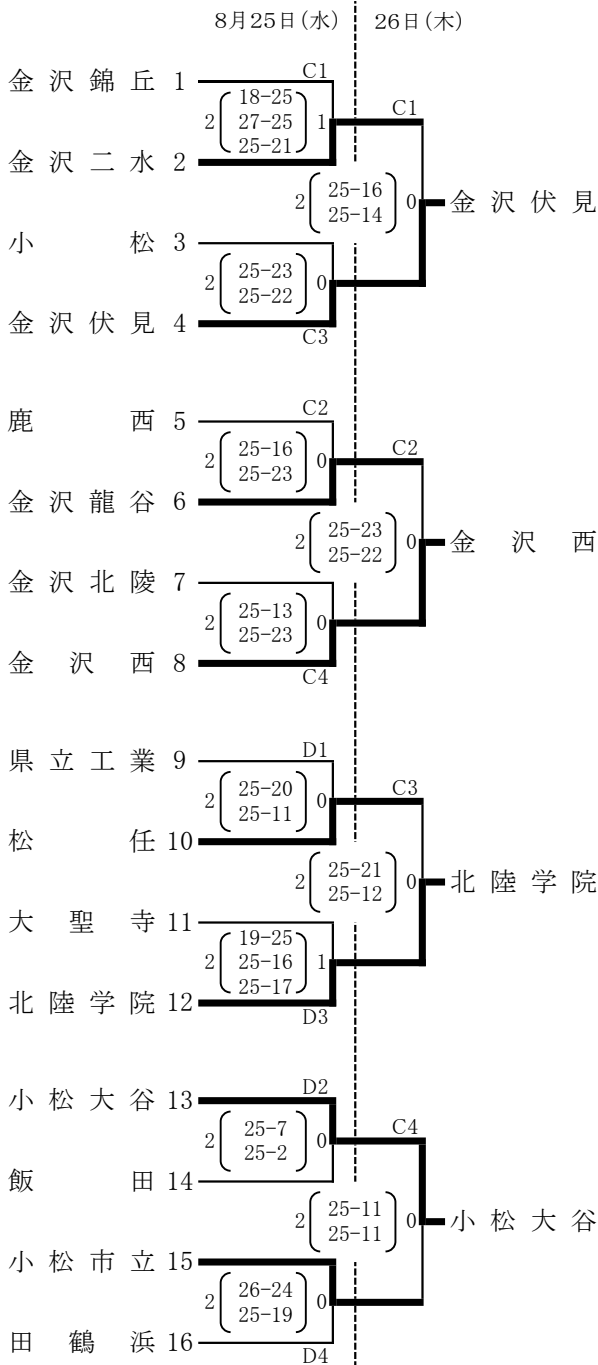

令和3年度 全日本バレーボール高等学校選手権大会予選会

令和3年8月25日・26日

〈女子〉

シードチーム:金沢商業、星稜、金沢、金沢桜丘、鵬学園、輪島、金沢学院、小松商業

会場:いしかわ総合スポーツセンター

コート:メインアリーナ奥からA、B、C、D、通路挟んでサブアリーナE、F

8月25日(水)A、B、C、D、E、F

26日(木)A、B、C、D

開場8:00 他、試合時間などは下表および別紙資料、審判割をご確認下さい。

原則

←	第1試合	第2試合	←	第3試合	第4試合
試合時間	9:30	11:00	←	13:30	15:00
入場時間	8:00	9:00	←	12:30	13:00
補助員	第2両者	第1両者	←	第4両者	第3両者

※26日Dコート

←	第1試合	第2試合	第3試合
試合時間	9:30	10:30	11:30
入場時間	8:00	9:30	9:00
補助員	第3両者	第1両者	第2両者