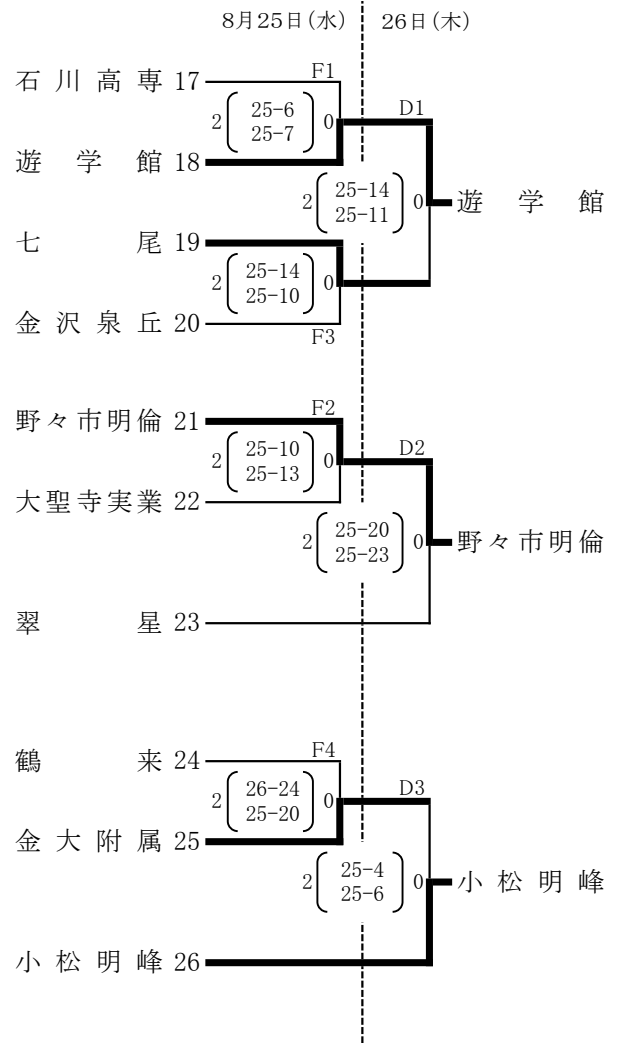

令和3年度 全日本バレーボール高等学校選手権大会予選会

令和3年8月25日・26日

〈女子〉

シードチーム:金沢商業、星稜、金沢、金沢桜丘、鵬学園、輪島、金沢学院、小松商業

会場:いしかわ総合スポーツセンター

コート:メインアリーナ奥からA、B、C、D、通路挟んでサブアリーナE、F

8月25日(水)A、B、C、D、E、F

26日(木)A、B、C、D

開場8:00 他、試合時間などは下表および別紙資料、審判割をご確認下さい。

原則

←	第1試合	第2試合	←	第3試合	第4試合
試合時間	9:30	11:00	←	13:30	15:00
入場時間	8:00	9:00	←	12:30	13:00
補助員	第2両者	第1両者	←	第4両者	第3両者

※26日Dコート

←	第1試合	第2試合	第3試合
試合時間	9:30	10:30	11:30
入場時間	8:00	9:30	9:00
補助員	第3両者	第1両者	第2両者