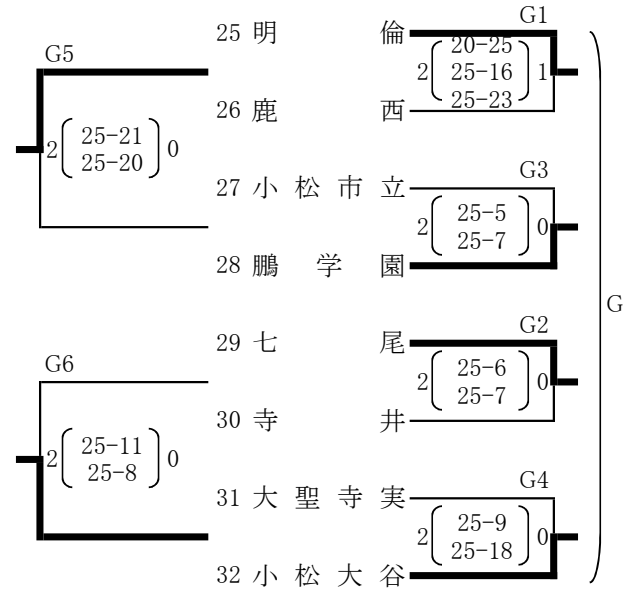

女子予選

4チームによる敗者復活トーナメント。
3チームが決勝トーナメント進出する。

※第1シードの金沢商業は
決勝トーナメントから出場する。

開門8:00 第1試合9:30(50分設定)
17:00より決勝トーナメント抽選(小松総合体育館2階会議室)

小松総合体育館(7日~10日) Aコート(奥), Bコート(入口)
末広体育館(7日, 8日) Cコート(右), Dコート(左)
物見山総合体育館(7日, 8日) Eコート(奥), Fコート(入口)
川北総合体育館(7日) Gコート(右), Hコート(左)