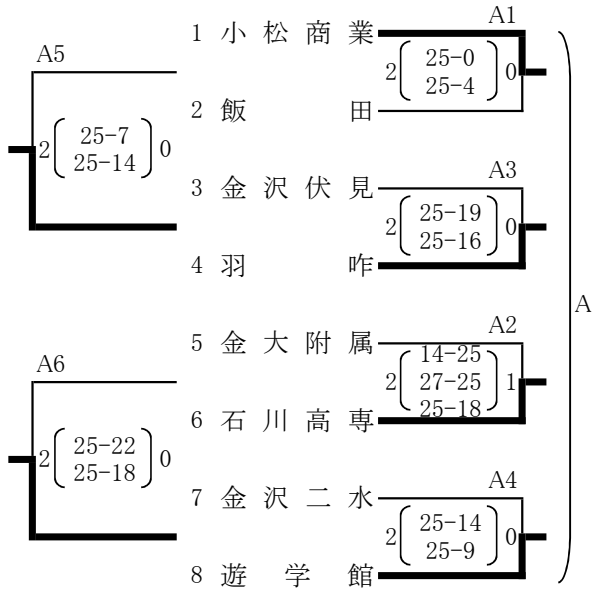

女子予選

4チームによる敗者復活トーナメント。
3チームが決勝トーナメント進出する。

※第1シードの金沢商業は
決勝トーナメントから出場する。

開門8:00 第1試合9:30(50分設定)
17:00より決勝トーナメント抽選(小松総合体育館2階会議室)

小松総合体育館(7日~10日) Aコート(奥), Bコート(入口)
末広体育館(7日, 8日) Cコート(右), Dコート(左)
物見山総合体育館(7日, 8日) Eコート(奥), Fコート(入口)
川北総合体育館(7日) Gコート(右), Hコート(左)