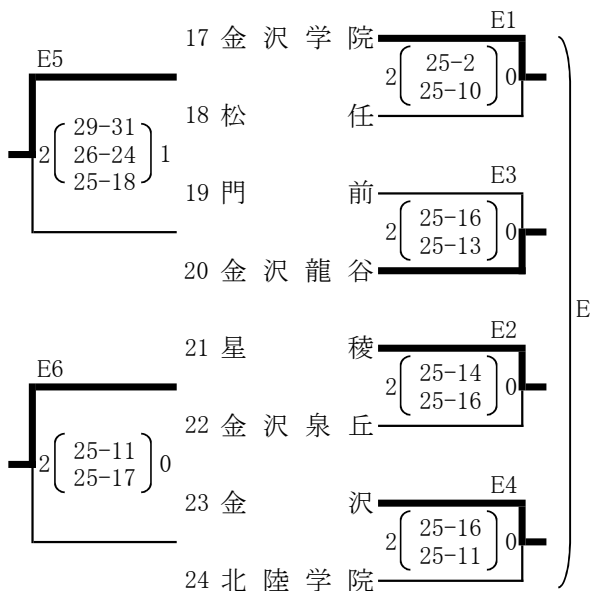

女子予選

4チームによる敗者復活トーナメント。
3チームが決勝トーナメント進出する。

※第1シードの金沢商業は
決勝トーナメントから出場する。

開門8:00 第1試合9:30(50分設定)
17:00より決勝トーナメント抽選(小松総合体育館2階会議室)

小松総合体育館(7日~10日) Aコート(奥), Bコート(入口)
末広体育館(7日, 8日) Cコート(右), Dコート(左)
物見山総合体育館(7日, 8日) Eコート(奥), Fコート(入口)
川北総合体育館(7日) Gコート(右), Hコート(左)