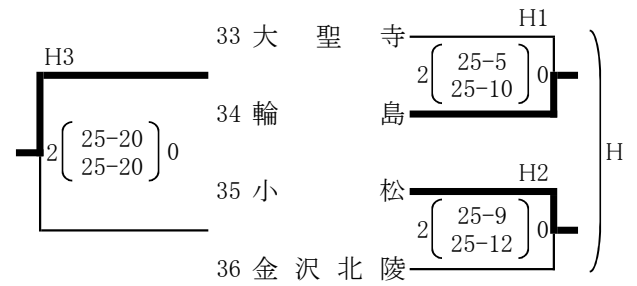

女子予選

4チームによる敗者復活トーナメント。
3チームが決勝トーナメント進出する。

※第1シードの金沢商業は
決勝トーナメントから出場する。

開門8:00 第1試合9:30(50分設定)
17:00より決勝トーナメント抽選(小松総合体育館2階会議室)

小松総合体育館(7日~10日) Aコート(奥), Bコート(入口)
末広体育館(7日, 8日) Cコート(右), Dコート(左)
物見山総合体育館(7日, 8日) Eコート(奥), Fコート(入口)
川北総合体育館(7日) Gコート(右), Hコート(左)