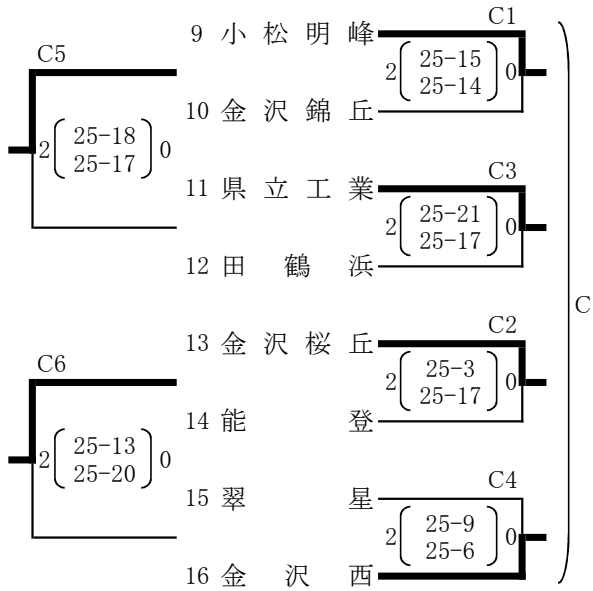

女子予選

4チームによる敗者復活トーナメント。
3チームが決勝トーナメント進出する。

※第1シードの金沢商業は
決勝トーナメントから出場する。

開門8:00 第1試合9:30(50分設定)
17:00より決勝トーナメント抽選(小松総合体育館2階会議室)

小松総合体育館(7日~10日) Aコート(奥), Bコート(入口)
末広体育館(7日, 8日) Cコート(右), Dコート(左)
物見山総合体育館(7日, 8日) Eコート(奥), Fコート(入口)
川北総合体育館(7日) Gコート(右), Hコート(左)