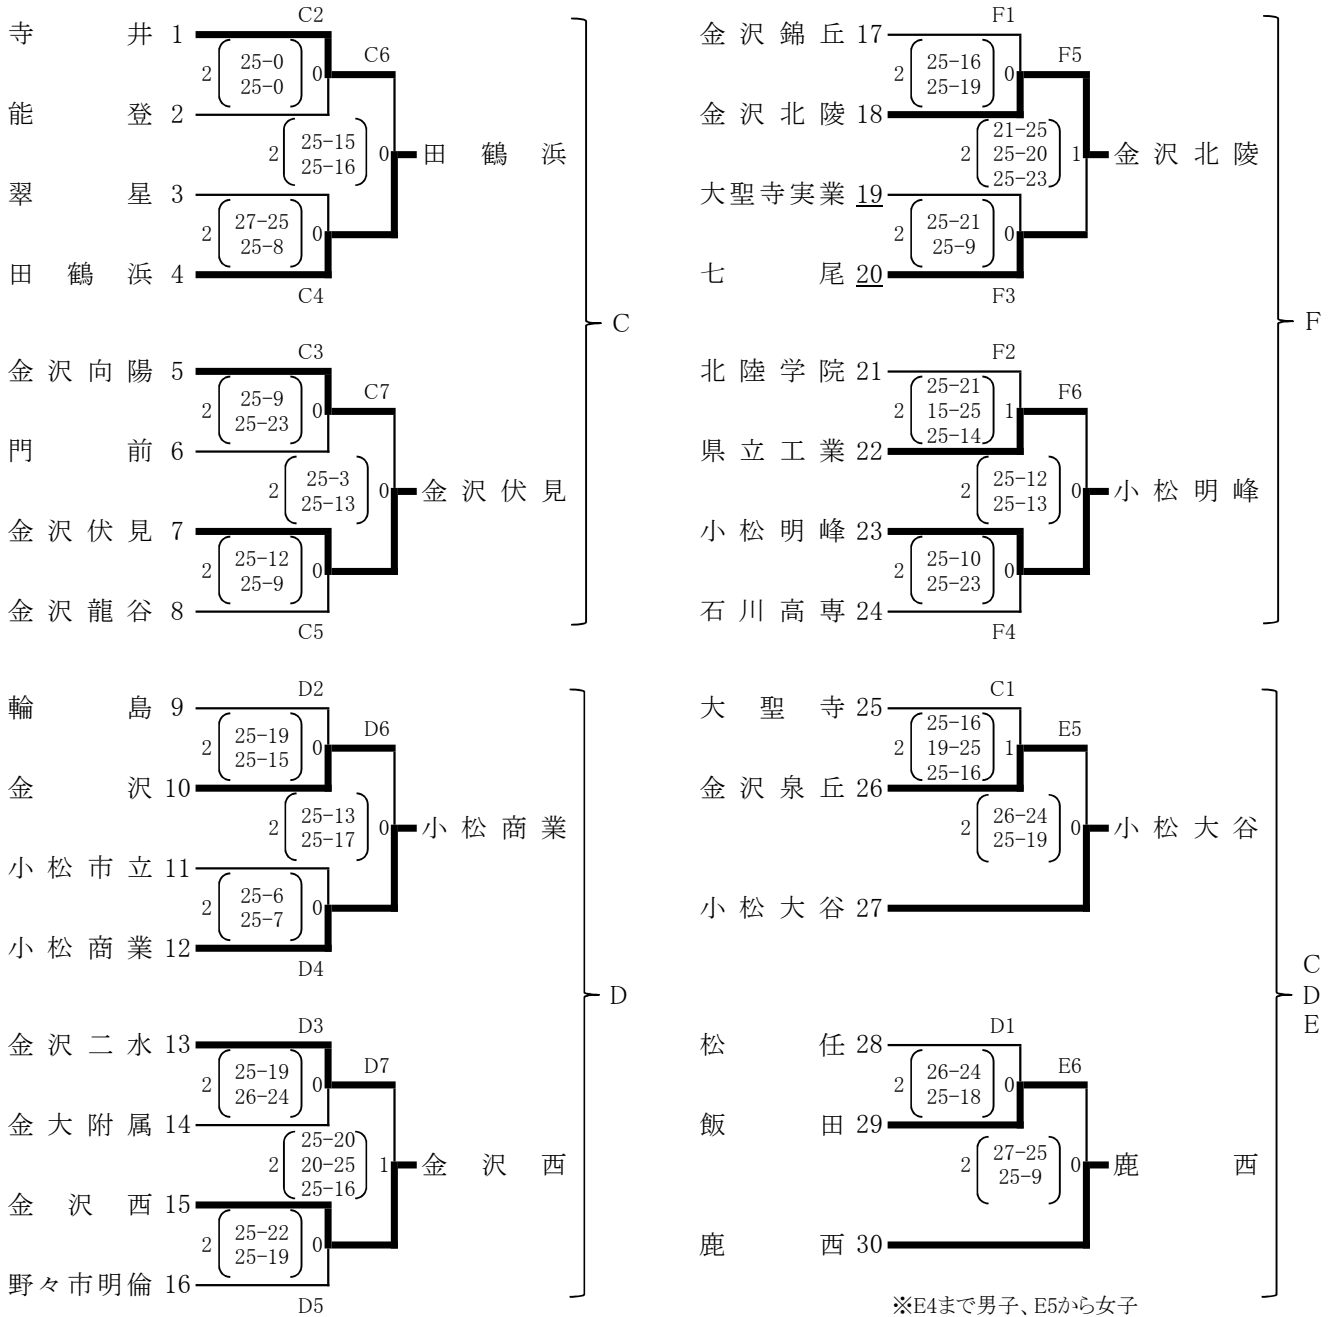

令和元年度 全日本バレーボール高等学校選手権大会予選会

令和元年8月9日

〈女子〉

※E4まで男子、E5から女子

シードチーム: 金沢商業、星稜、金沢学院、金沢桜丘、羽咋、遊学館、鵬学園、小松

- ・開場は8:00。その後、参加全チームでコート設営をする。
 - ・50分設定とし、設定時間は各トーナメントにある時間とする。
ただしEコートはE1～E4男子、E5、E6は女子となる。
ネット張替えを考慮し、E5、E6の設定時間は30分繰下げとする。
 - ・補助役員については、総体、新人の予選グループ戦と同様に右記の通りとするが、審判割で必ず確認すること。
ただしC、D、Eコートは変則となる。
- いしかわ総合スポーツセンター メイン:A(奥)、B、C、D サブ:E、F
 ※コート練習は、9:00までは自由とするが、それ以降は試合前のチームのみとする。