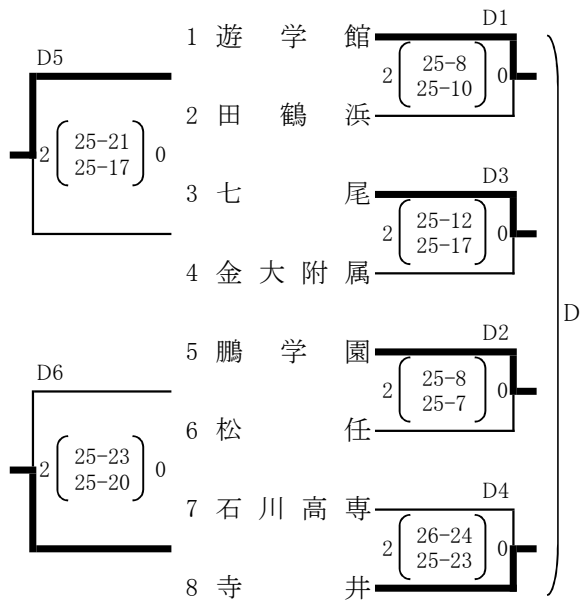

女子予選

4チームによる敗者復活トーナメント。
3チームが決勝トーナメント進出する。

※第1シード金沢商業、第2シード星稜、第3シード小松商業は
決勝トーナメントから出場する。

開門8:00 第1試合9:30(50分設定)
17:00より決勝トーナメント抽選(松任総合運動公園体育館)

いしかわ総合スポセンサブ(6/2)	Aコート(奥), Bコート(入口)
松任総合運動公園体育館(5/30~6/1)	Cコート(奥), Dコート(入口)
若宮公園体育館(5/30~6/1)	Eコート(奥), Fコート(入口)
野々市市民体育館(5/30,31)	Gコート(奥), Hコート(入口)
白山郷公園体育館(5/30)	Iコート(奥), Jコート(入口)
額谷ふれあい体育館(5/30)	Kコート(奥)