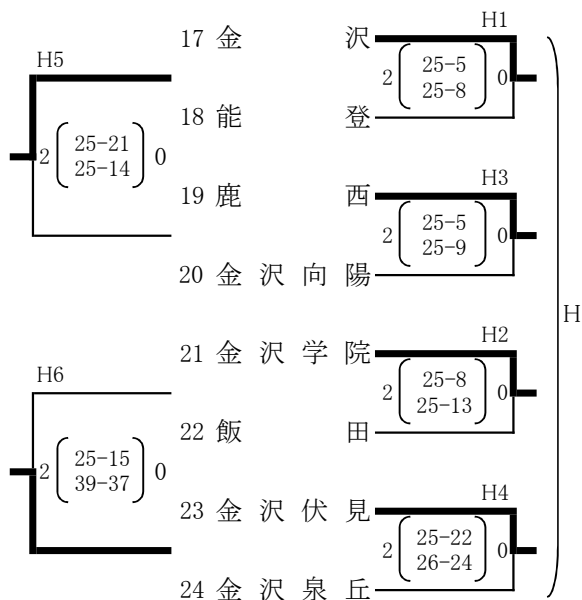

女子予選

4チームによる敗者復活トーナメント。
3チームが決勝トーナメント進出する。

※第1シード金沢商業、第2シード星稜、第3シード小松商業は
決勝トーナメントから出場する。

開門8:00 第1試合9:30(50分設定)
17:00より決勝トーナメント抽選(松任総合運動公園体育館)

いしかわ総合スポセンサブ(6/2)	Aコート(奥), Bコート(入口)
松任総合運動公園体育館(5/30~6/1)	Cコート(奥), Dコート(入口)
若宮公園体育館(5/30~6/1)	Eコート(奥), Fコート(入口)
野々市市民体育館(5/30,31)	Gコート(奥), Hコート(入口)
白山郷公園体育館(5/30)	Iコート(奥), Jコート(入口)
額谷ふれあい体育館(5/30)	Kコート(奥)