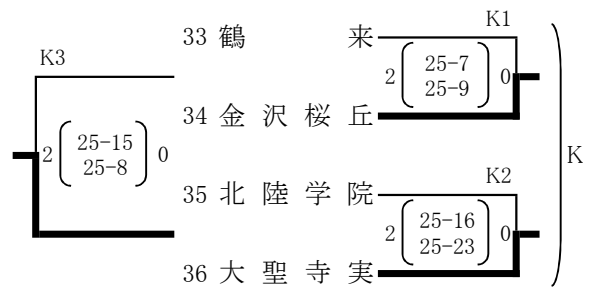

女子予選

4チームによる敗者復活トーナメント。
3チームが決勝トーナメント進出する。

※第1シード金沢商業、第2シード星稜、第3シード小松商業は
決勝トーナメントから出場する。

開門8:00 第1試合9:30(50分設定)
17:00より決勝トーナメント抽選(松任総合運動公園体育館)

いしかわ総合スポセンサブ(6/2)	Aコート(奥), Bコート(入口)
松任総合運動公園体育館(5/30~6/1)	Cコート(奥), Dコート(入口)
若宮公園体育館(5/30~6/1)	Eコート(奥), Fコート(入口)
野々市市民体育館(5/30,31)	Gコート(奥), Hコート(入口)
白山郷公園体育館(5/30)	Iコート(奥), Jコート(入口)
額谷ふれあい体育館(5/30)	Kコート(奥)