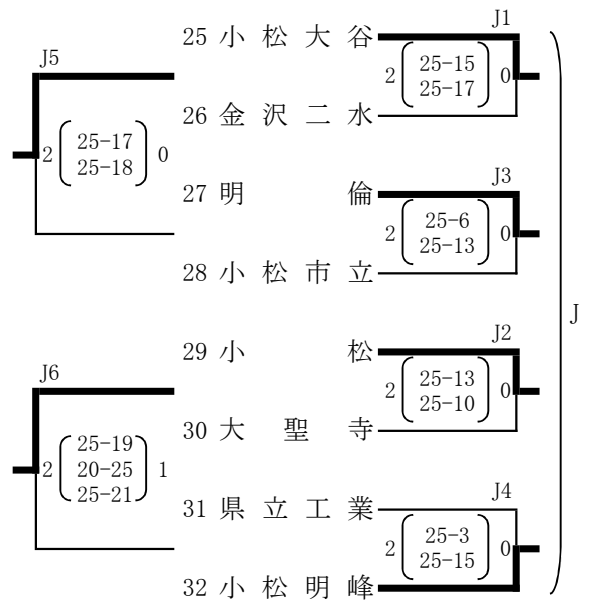

女子予選

4チームによる敗者復活トーナメント。
3チームが決勝トーナメント進出する。

※第1シード金沢商業、第2シード星稜、第3シード小松商業は
決勝トーナメントから出場する。

開門8:00 第1試合9:30(50分設定)
17:00より決勝トーナメント抽選(松任総合運動公園体育館)

いしかわ総合スポセンサブ(6/2)	Aコート(奥), Bコート(入口)
松任総合運動公園体育館(5/30~6/1)	Cコート(奥), Dコート(入口)
若宮公園体育館(5/30~6/1)	Eコート(奥), Fコート(入口)
野々市市民体育館(5/30,31)	Gコート(奥), Hコート(入口)
白山郷公園体育館(5/30)	Iコート(奥), Jコート(入口)
額谷ふれあい体育館(5/30)	Kコート(奥)