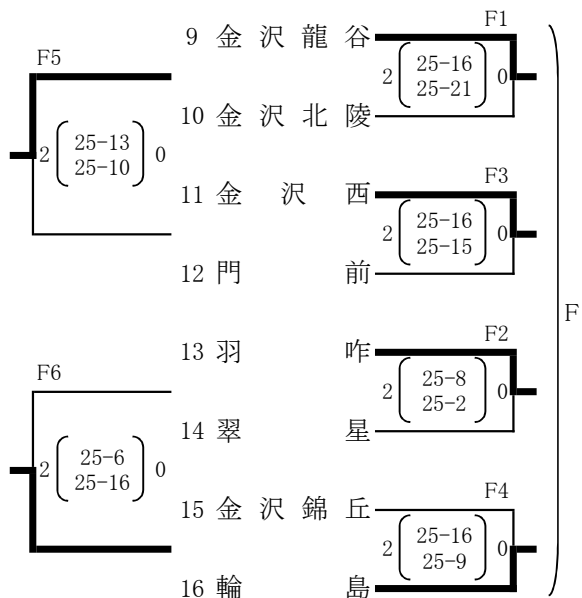

女子予選

4チームによる敗者復活トーナメント。
3チームが決勝トーナメント進出する。

※第1シード金沢商業、第2シード星稜、第3シード小松商業は
決勝トーナメントから出場する。

開門8:00 第1試合9:30(50分設定)
17:00より決勝トーナメント抽選(松任総合運動公園体育館)

いしかわ総合スポセンサブ(6/2)	Aコート(奥), Bコート(入口)
松任総合運動公園体育館(5/30~6/1)	Cコート(奥), Dコート(入口)
若宮公園体育館(5/30~6/1)	Eコート(奥), Fコート(入口)
野々市市民体育館(5/30,31)	Gコート(奥), Hコート(入口)
白山郷公園体育館(5/30)	Iコート(奥), Jコート(入口)
額谷ふれあい体育館(5/30)	Kコート(奥)