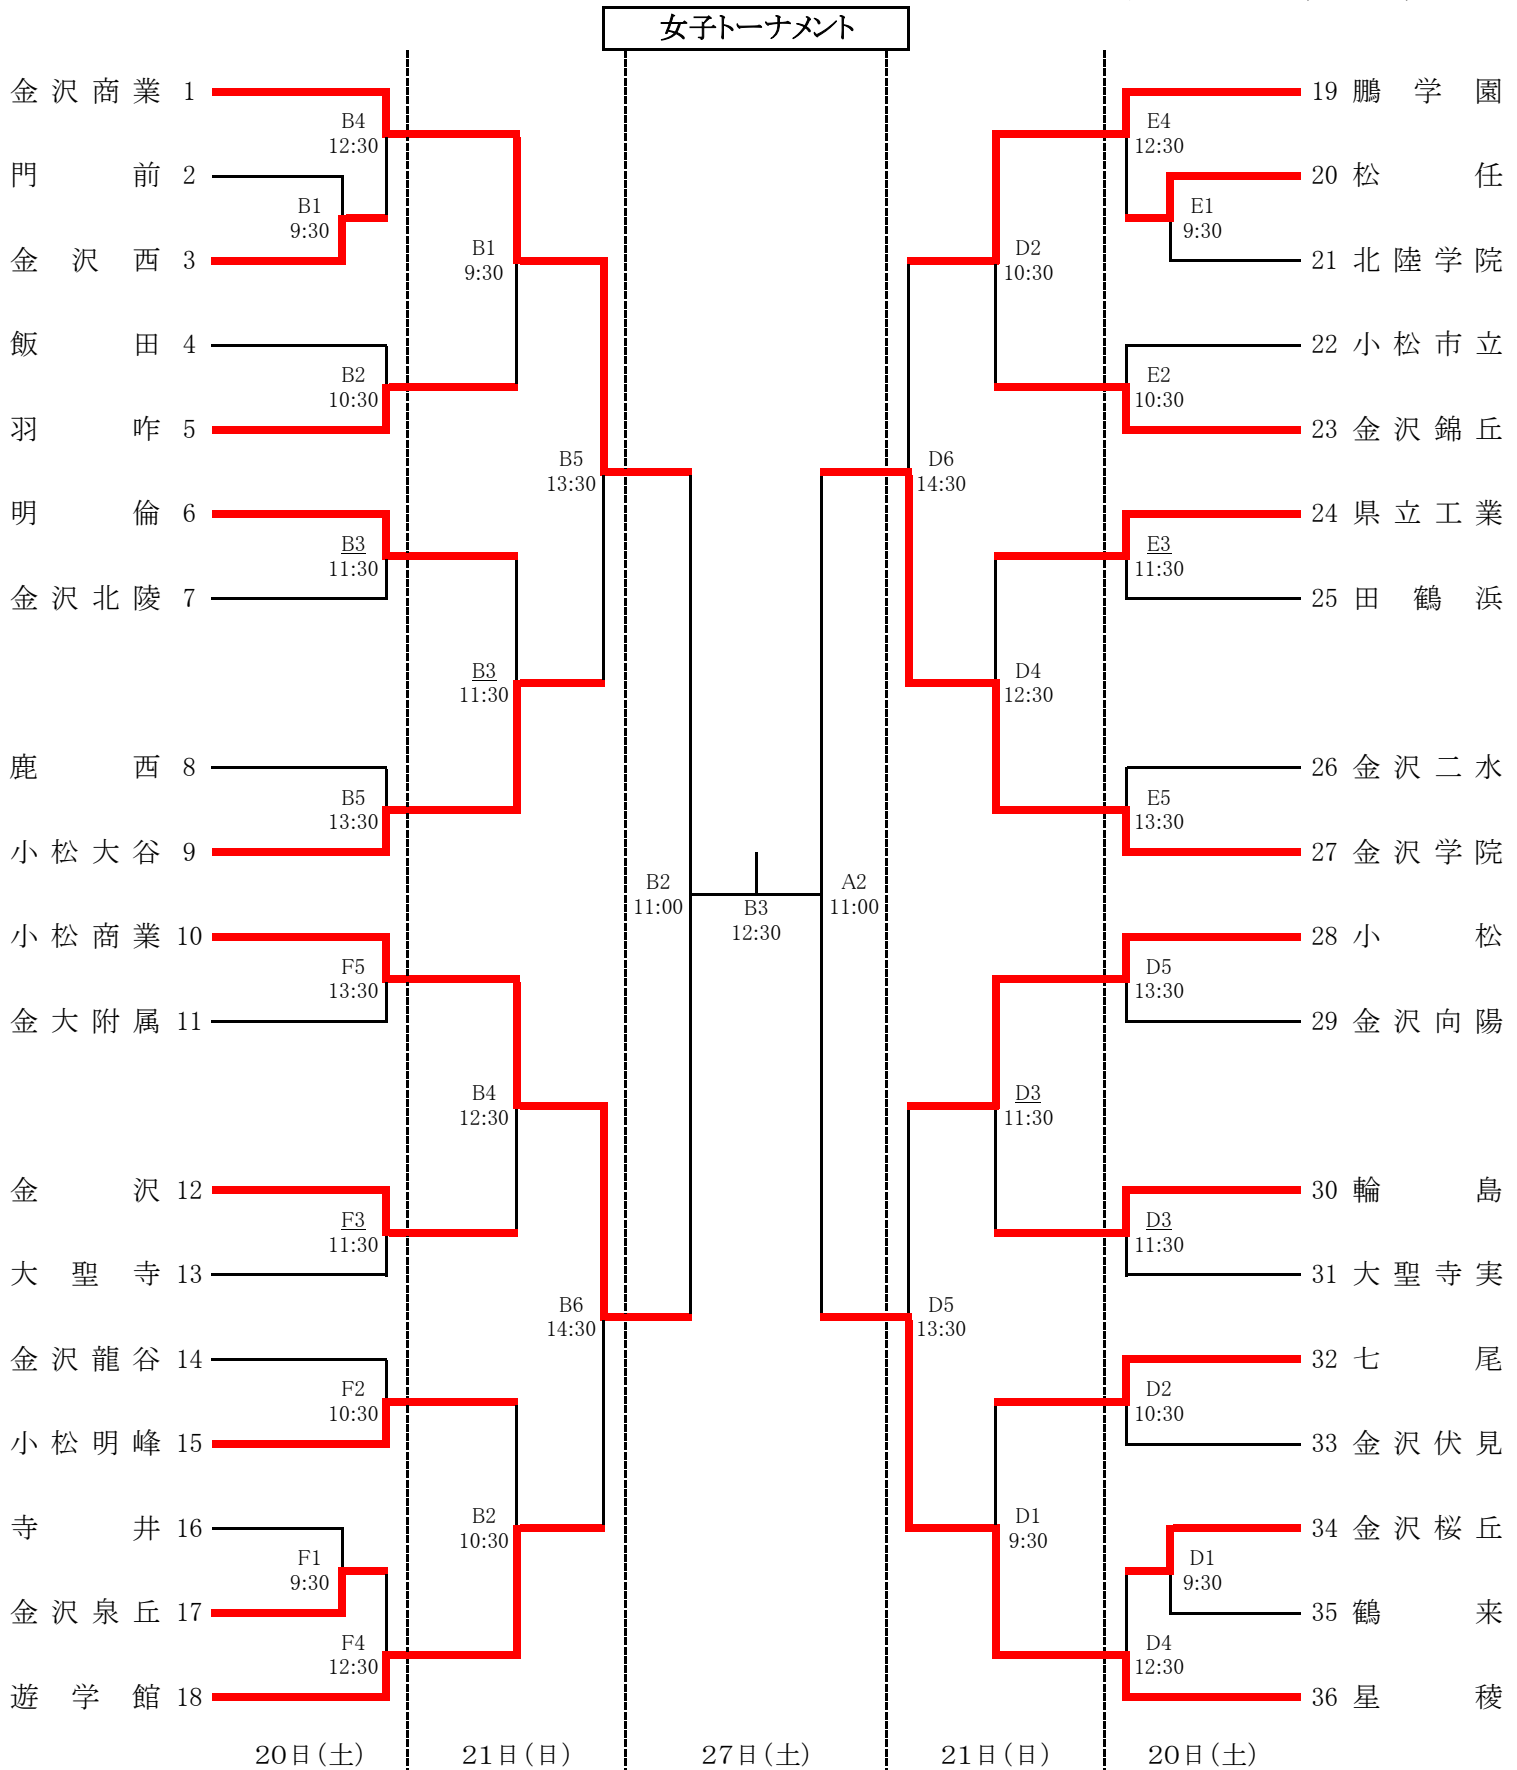

平成31年度石川県バレーボール祭(高校の部)
 兼 第69回中部日本6人制総合男女選手権大会(高校の部)県予選会
 兼 第74回国民体育大会県予選会

後援
 北國新聞社

期日 4月20日(土),21日(日),27日(土)

会場 若宮公園体育館(A・Bコート) 4月20日(土),21日(日),27日(土) ※20(土)B6予定あり、状況次第でA7へ
 松任総合運動公園体育館(C・Dコート) 4月20日(土),21日(日)

白山郷公園体育館(E・Fコート) 4月20日(土)

開門 8:00 第1試合 9:30 1時間設定(最終日は特別時間設定)

* 各コート第3試合のチーム(試合番号にアンダーライン)は第1試合の補助役員を行うこと。

* ラインズマンはできるだけ2・3年生で行うこと。