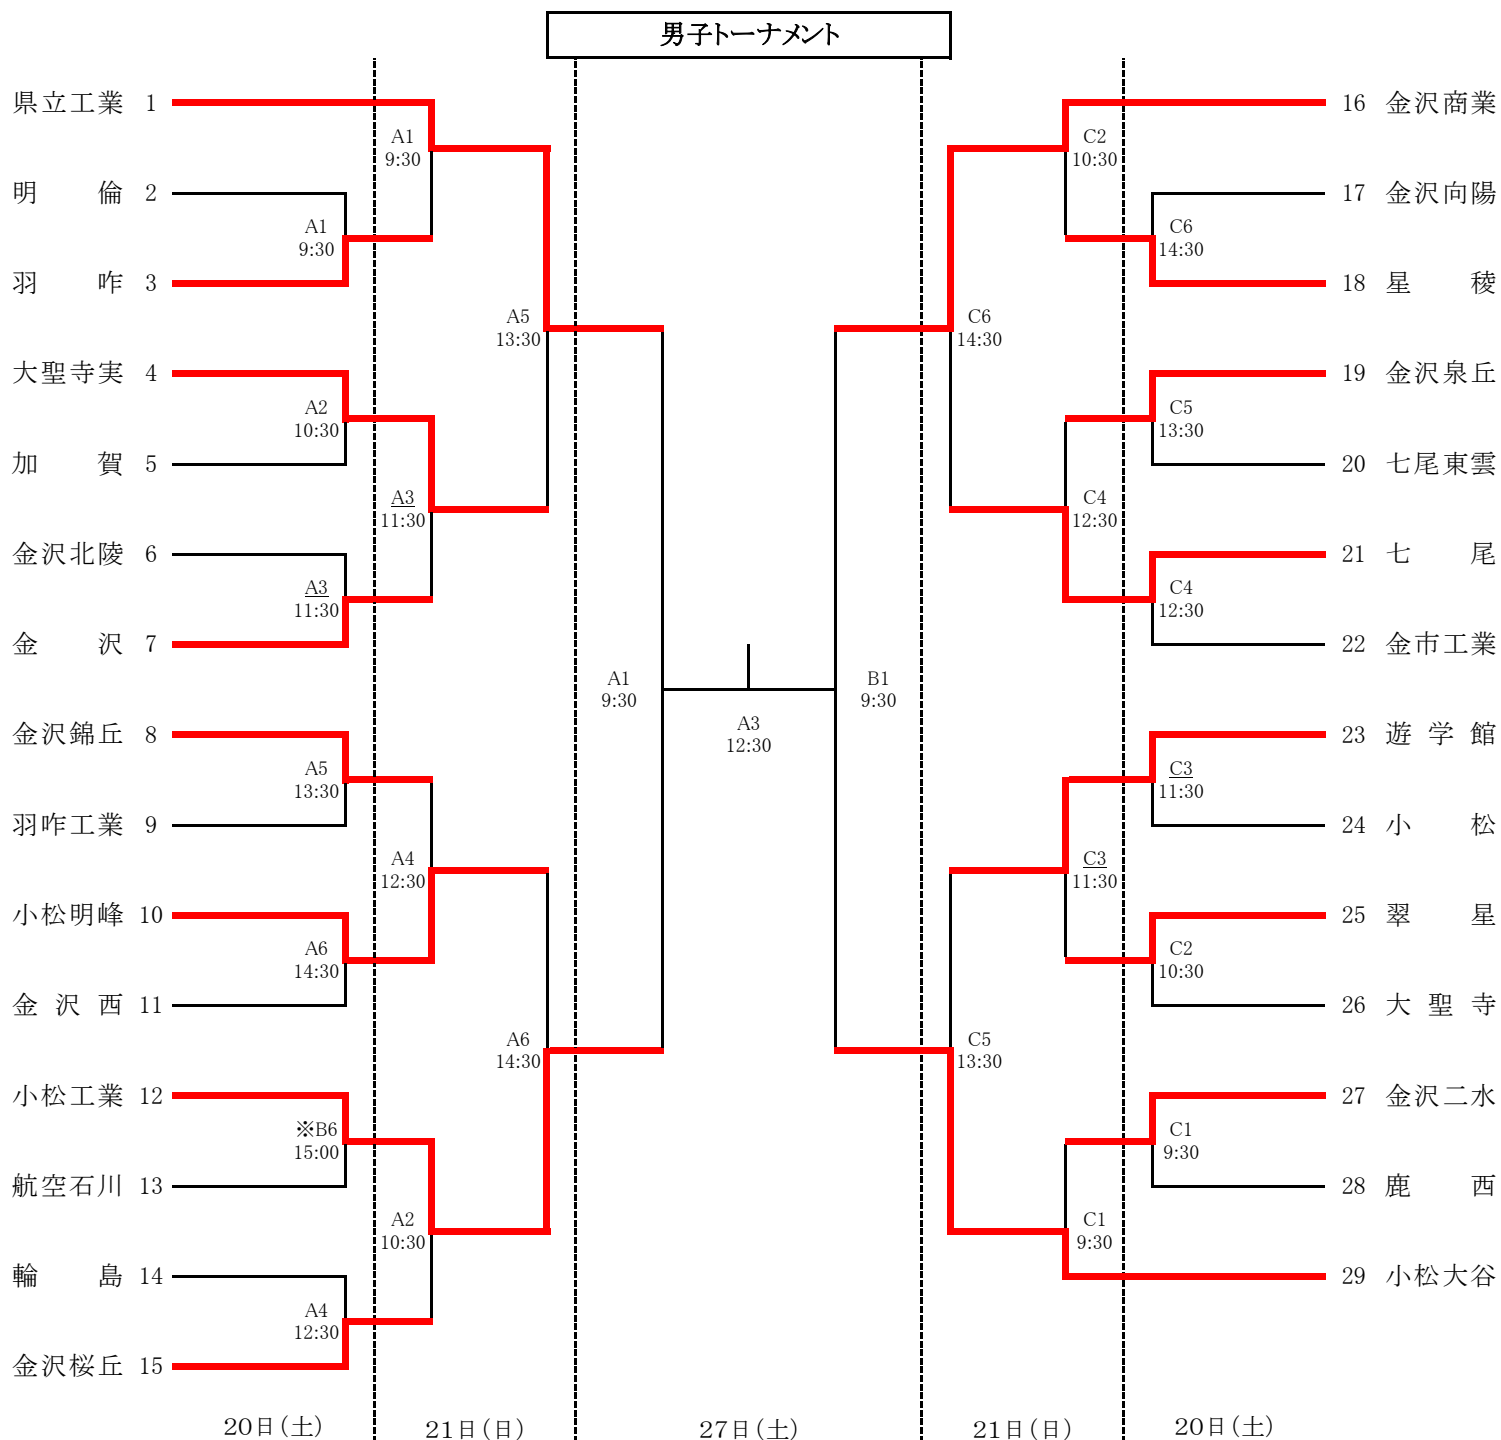

平成31年度石川県バレーボール祭(高校の部)
 兼 第69回中部日本6人制総合男女選手権大会(高校の部)県予選会
 兼 第74回国民体育大会県予選会

後援
 北國新聞社

期日 4月20日(土),21日(日),27日(土)

会場 若宮公園体育館(A・Bコート) 4月20日(土),21日(日),27日(土) ※20(土)B6はネット張替後、状況次第でA7へ変更あり
 松任総合運動公園体育館(C・Dコート) 4月20日(土),21日(日)
 白山郷公園体育館(E・Fコート) 4月20日(土)
 開門 8:00 第1試合 9:30 1時間設定(最終日は特別時間設定)
 * 各コート第3試合のチーム(試合番号にアンダーライン)は第1試合の補助役員を行うこと。
 * ラインズマンはできるだけ2・3年生で行うこと。