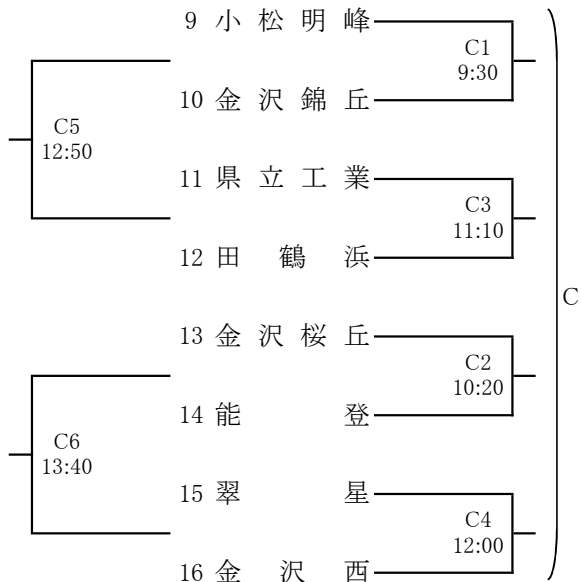

女子 予選

4チームによる敗者復活トーナメント。
3チームが決勝トーナメント進出する。

※第1シードの金沢商業は
決勝トーナメントから出場する。

開門8:00 第1試合9:30(50分設定)
17:00より決勝トーナメント抽選(小松総合体育館2階会議室)

小松総合体育館(7日~10日) Aコート(奥), Bコート(入口)
末広体育館(7日, 8日) Cコート(右), Dコート(左)
物見山総合体育館(7日, 8日) Eコート(奥), Fコート(入口)
川北総合体育館(7日) Gコート(右), Hコート(左)