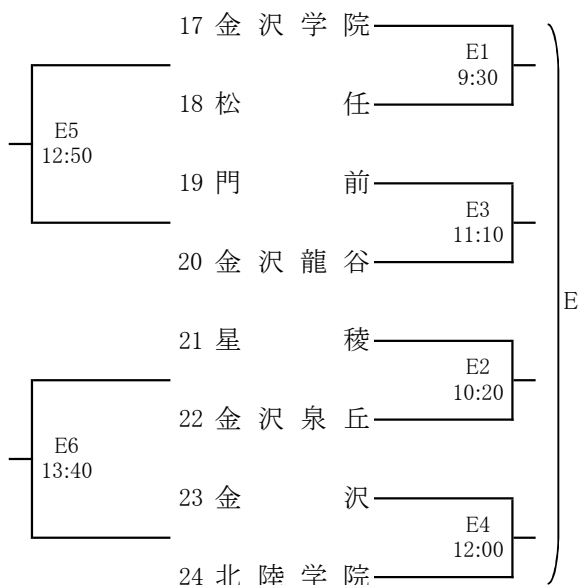

女子 予選

4チームによる敗者復活トーナメント。
3チームが決勝トーナメント進出する。

※第1シードの金沢商業は
決勝トーナメントから出場する。

開門8:00 第1試合9:30(50分設定)
17:00より決勝トーナメント抽選(小松総合体育館2階会議室)

小松総合体育館(7日~10日) Aコート(奥), Bコート(入口)
末広体育館(7日, 8日) Cコート(右), Dコート(左)
物見山総合体育館(7日, 8日) Eコート(奥), Fコート(入口)
川北総合体育館(7日) Gコート(右), Hコート(左)