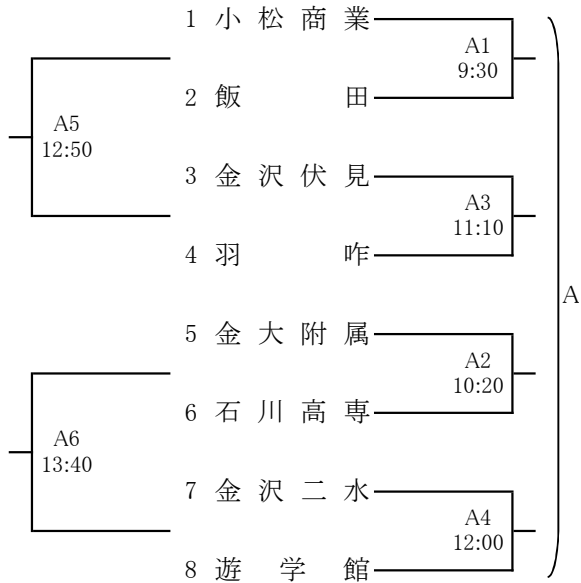

女子 予選

4チームによる敗者復活トーナメント。
3チームが決勝トーナメント進出する。

※第1シードの金沢商業は
決勝トーナメントから出場する。

開門8:00 第1試合9:30(50分設定)
17:00より決勝トーナメント抽選(小松総合体育館2階会議室)

小松総合体育館(7日~10日) Aコート(奥), Bコート(入口)
末広体育館(7日, 8日) Cコート(右), Dコート(左)
物見山総合体育館(7日, 8日) Eコート(奥), Fコート(入口)
川北総合体育館(7日) Gコート(右), Hコート(左)