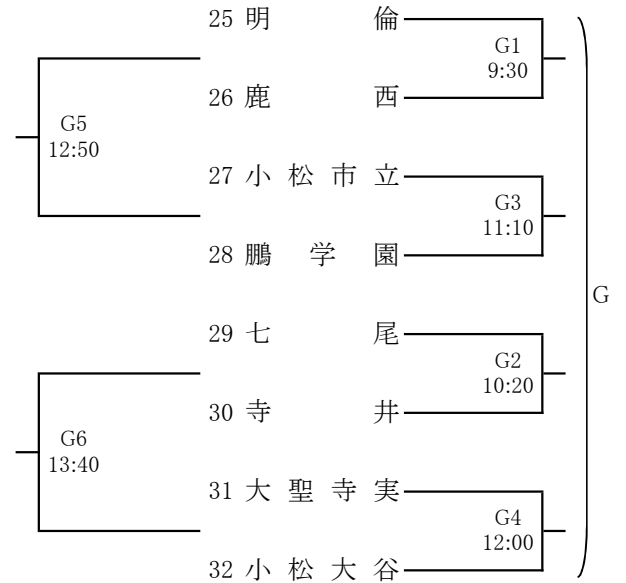

女子 予選

4チームによる敗者復活トーナメント。
3チームが決勝トーナメント進出する。

※第1シードの金沢商業は
決勝トーナメントから出場する。

開門8:00 第1試合9:30(50分設定)
17:00より決勝トーナメント抽選(小松総合体育館2階会議室)

小松総合体育館(7日~10日) Aコート(奥), Bコート(入口)
末広体育館(7日, 8日) Cコート(右), Dコート(左)
物見山総合体育館(7日, 8日) Eコート(奥), Fコート(入口)
川北総合体育館(7日) Gコート(右), Hコート(左)