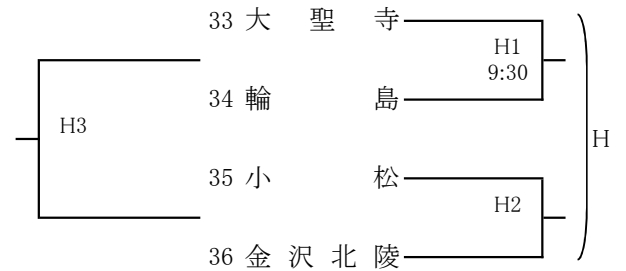

女子 予選

4チームによる敗者復活トーナメント。
3チームが決勝トーナメント進出する。

※第1シードの金沢商業は
決勝トーナメントから出場する。

開門8:00 第1試合9:30(50分設定)
17:00より決勝トーナメント抽選(小松総合体育館2階会議室)

小松総合体育館(7日~10日) Aコート(奥), Bコート(入口)
末広体育館(7日, 8日) Cコート(右), Dコート(左)
物見山総合体育館(7日, 8日) Eコート(奥), Fコート(入口)
川北総合体育館(7日) Gコート(右), Hコート(左)