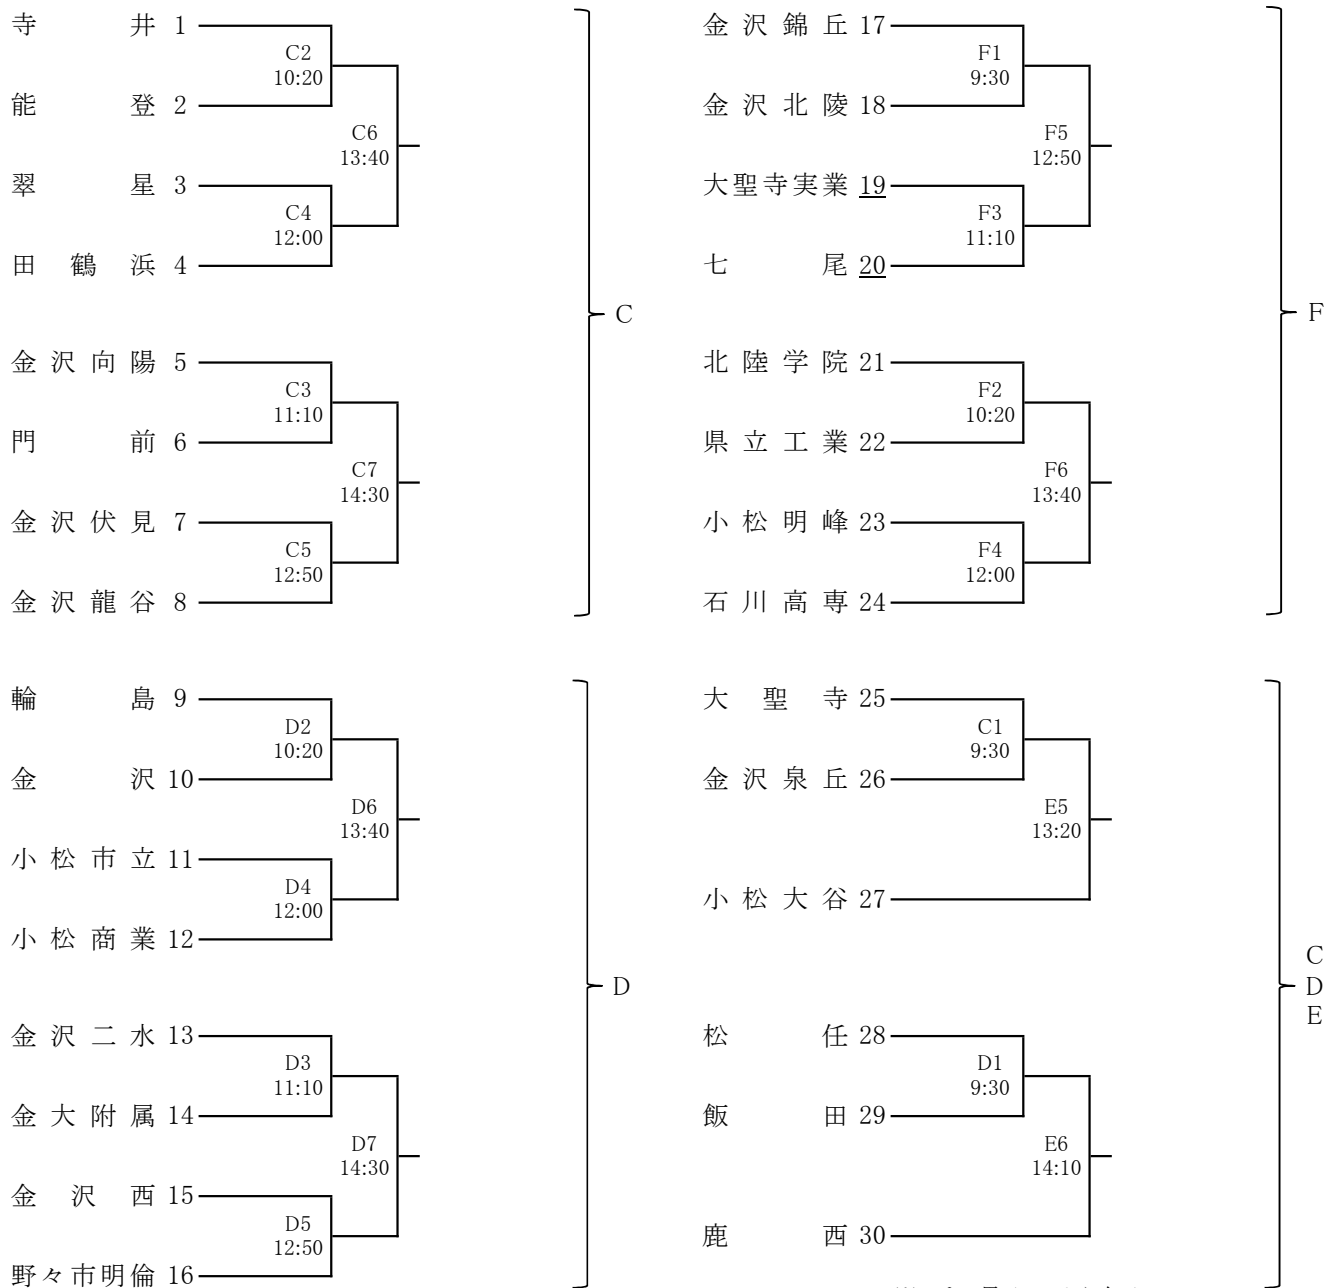

令和元年度 全日本バレーボール高等学校選手権大会予選会

令和元年8月9日

〈女子〉

※E4まで男子、E5から女子

シードチーム: 金沢商業、星稜、金沢学院、金沢桜丘、羽咋、遊学館、鵬学園、小松

・開場は8:00。その後、参加全チームでコート設営をする。  
 ・50分設定とし、設定時間は各トーナメントにある時間とする。  
 ただしEコートはE1～E4男子、E5、E6は女子となる。  
 ネット張替えを考慮し、E5、E6の設定時間は30分繰下げとする。  
 ・補助役員については、総体、新人の予選グループ戦と同様に右記の通りとするが、  
 審判割で必ず確認すること。  
 ただしC、D、Eコートは変則となる。  
 いしかわ総合スポーツセンター メイン:A(奥)、B、C、D サブ:E、F  
 ※コート練習は、9:00までは自由とするが、それ以降は試合前のチームのみとする。