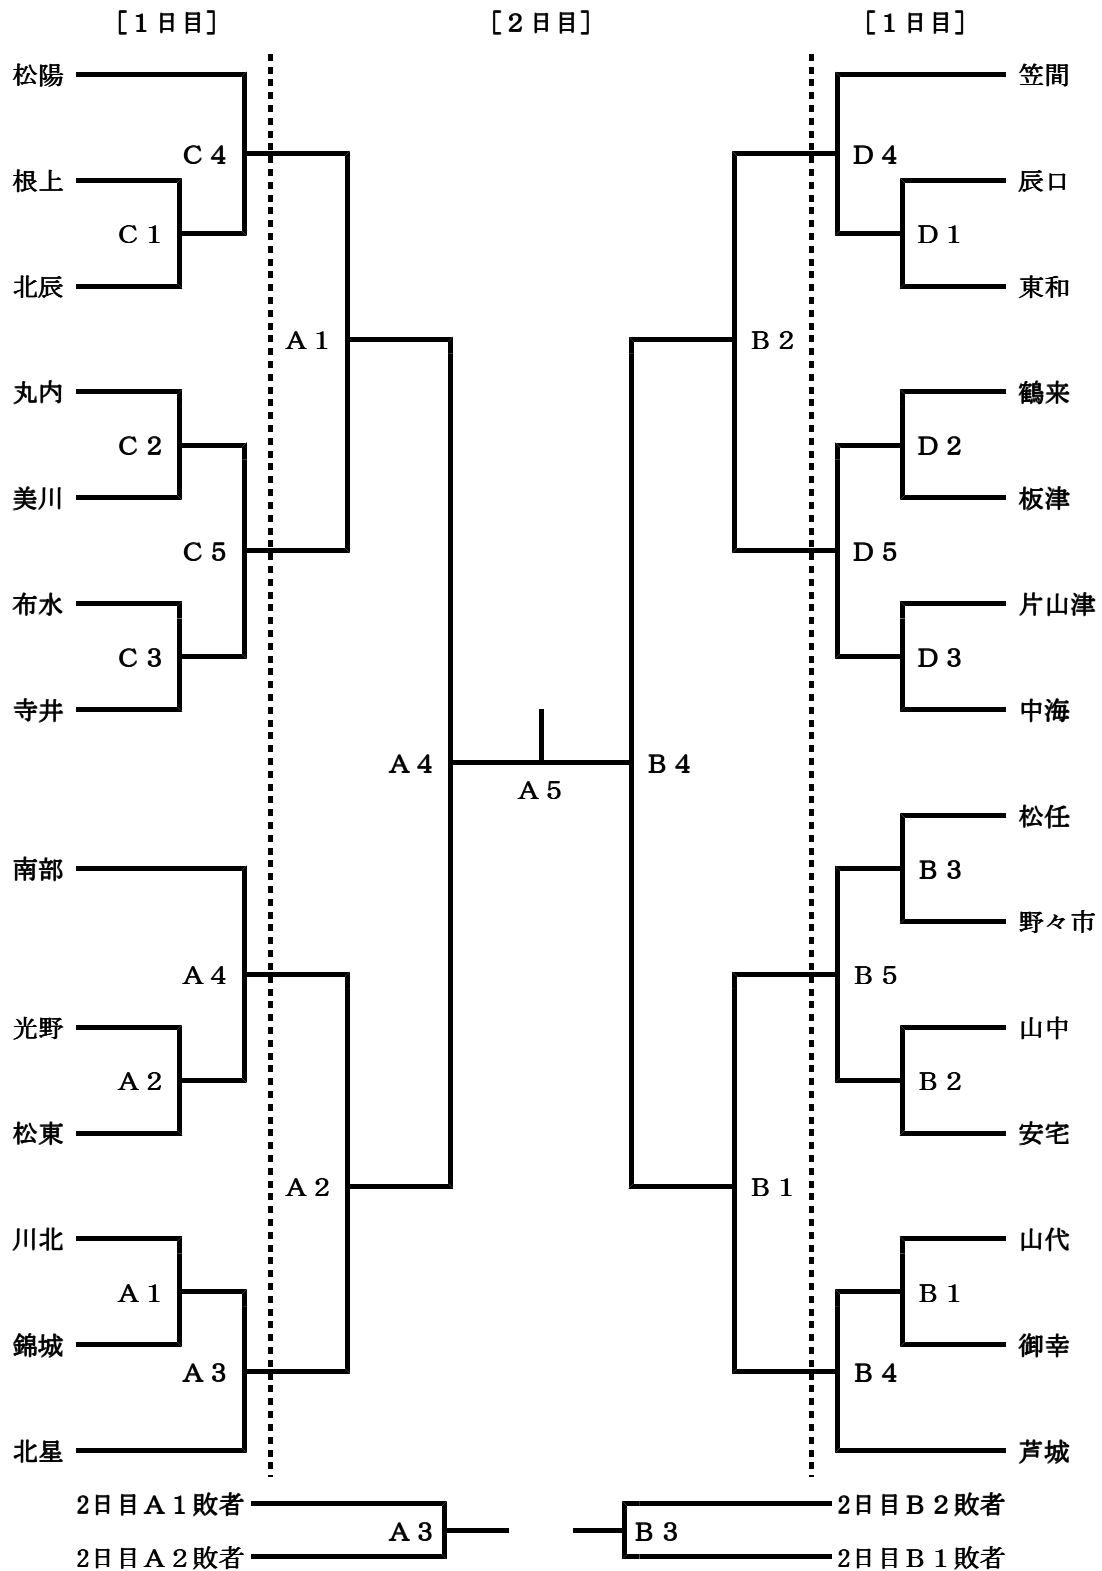

令和元年度

加賀地区中学校体育大会兼県体予選会（南加賀ブロック）バレーボール競技

女子組み合わせ表

【会場及びコートについて】

- A … 川北町総合体育館（入口左側）
- B … 川北町総合体育館（入口右側）
- C … 寺井体育館（ステージ側）
- D … 寺井体育館（入口側）

A 3 敗者

B 3 敗者