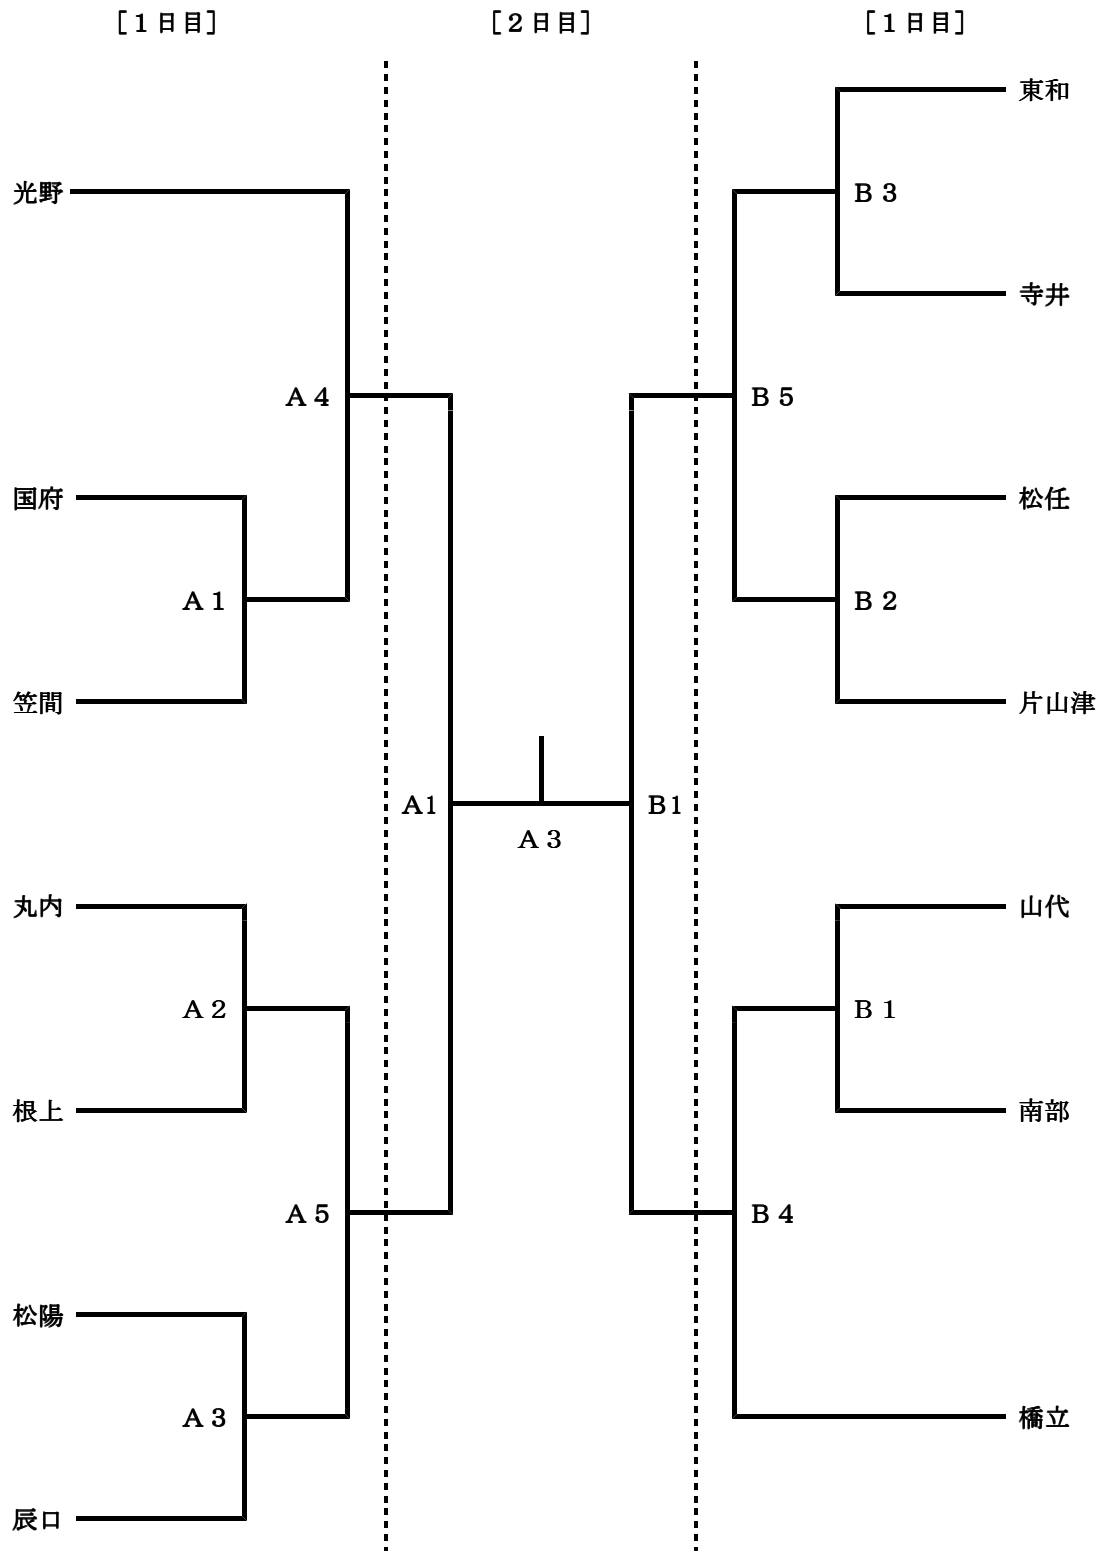

令和元年度
加賀地区中学校体育大会兼県体予選会（南加賀ブロック）バレーボール競技

男子組み合わせ表

【会場及びコートについて】
 A … 根上体育館（奥側）
 B … 根上体育館（入口側）