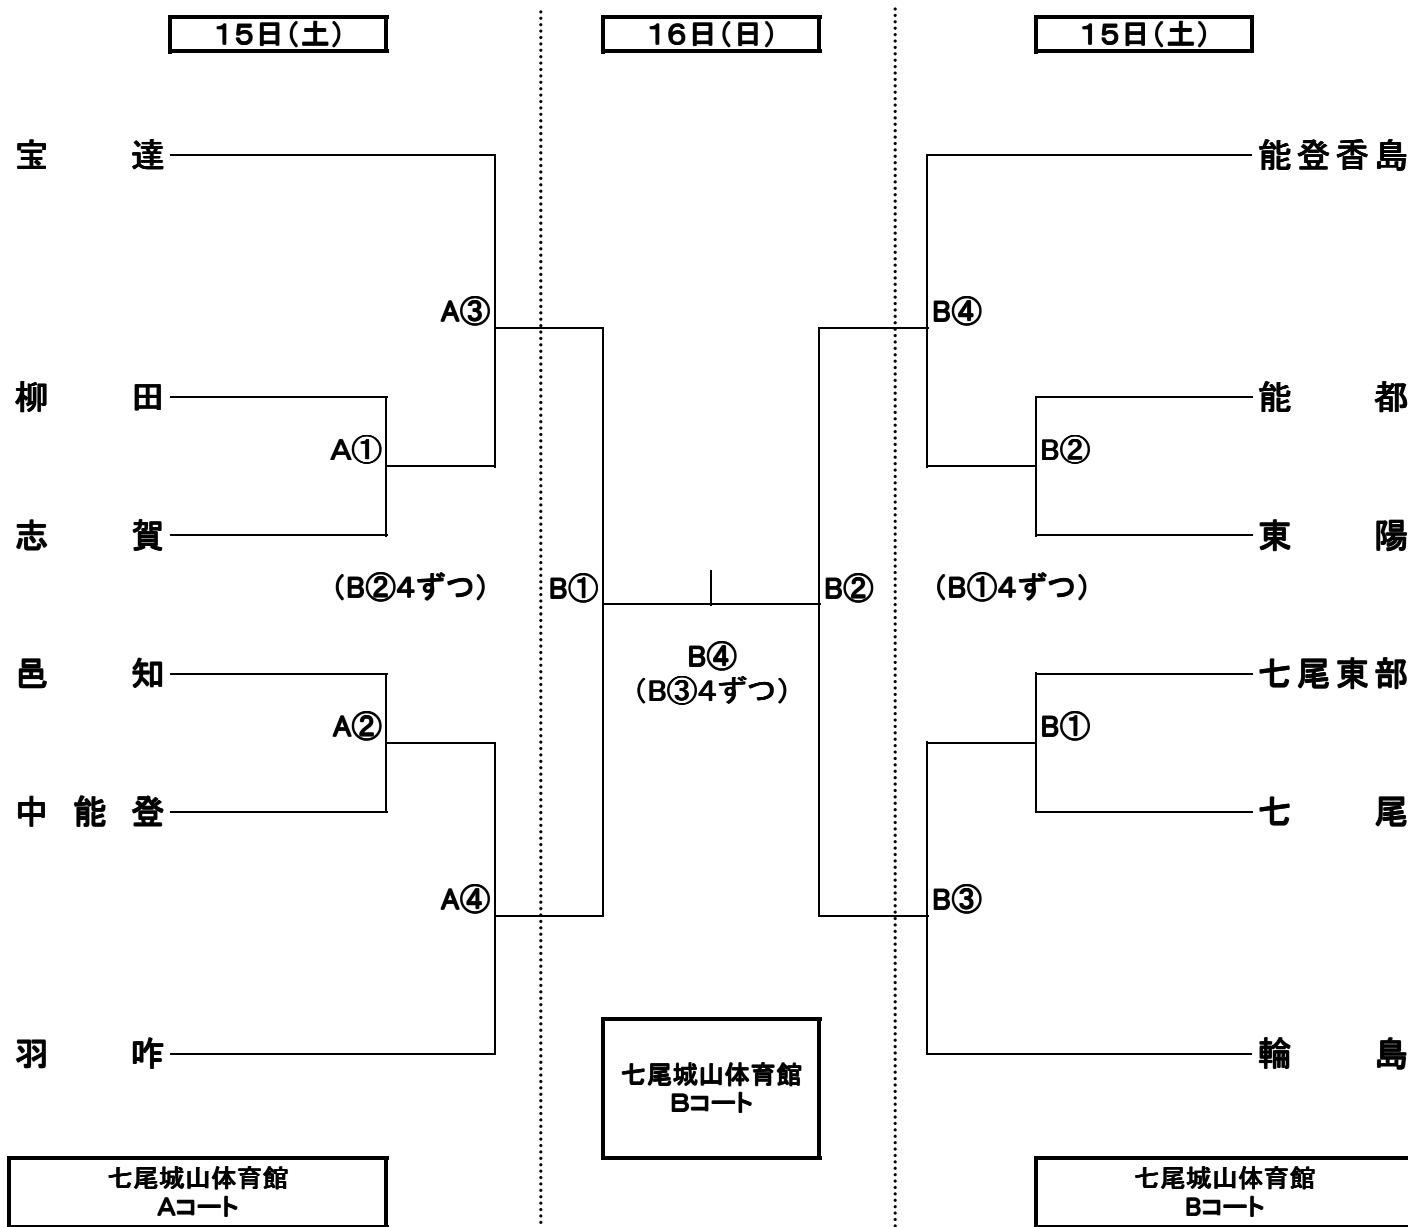

第48回全能登中学校バレーボール大会兼県体予選会【女子 組み合わせ】

6月15日(土) 七尾城山体育館(A・Bコート)

6月16日(日) 七尾城山体育館(Bコート)

【1日目: 開場8:00 フロア使用 8:30~ 開会式 9:30 競技開始 10:00】

【2日目: 開場8:00 フロア使用 8:30~ 競技開始 9:30】

<代表決定戦>

【順位】(県大会出場校は3位まで)

優勝 中学校・2位 中学校・3位 中学校・3(4)位 中学校