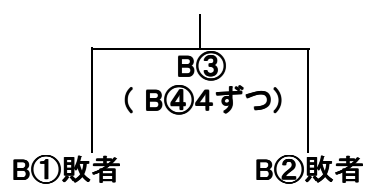

第48回全能登中学校バレーボール大会兼県体予選会【女子 組み合わせ】

6月15日(土) 七尾城山体育館(A・Bコート)

6月16日(日) 七尾城山体育館(Bコート)

【1日目: 開場8:00 フロア使用 8:30~ 開会式 9:30 競技開始 10:00】

【2日目: 開場8:00 フロア使用 8:30~ 競技開始 9:30】

<代表決定戦>

【順位】(県大会出場校は3位まで)

優勝 中学校・2位 中学校・3位 中学校・3(4)位 中学校