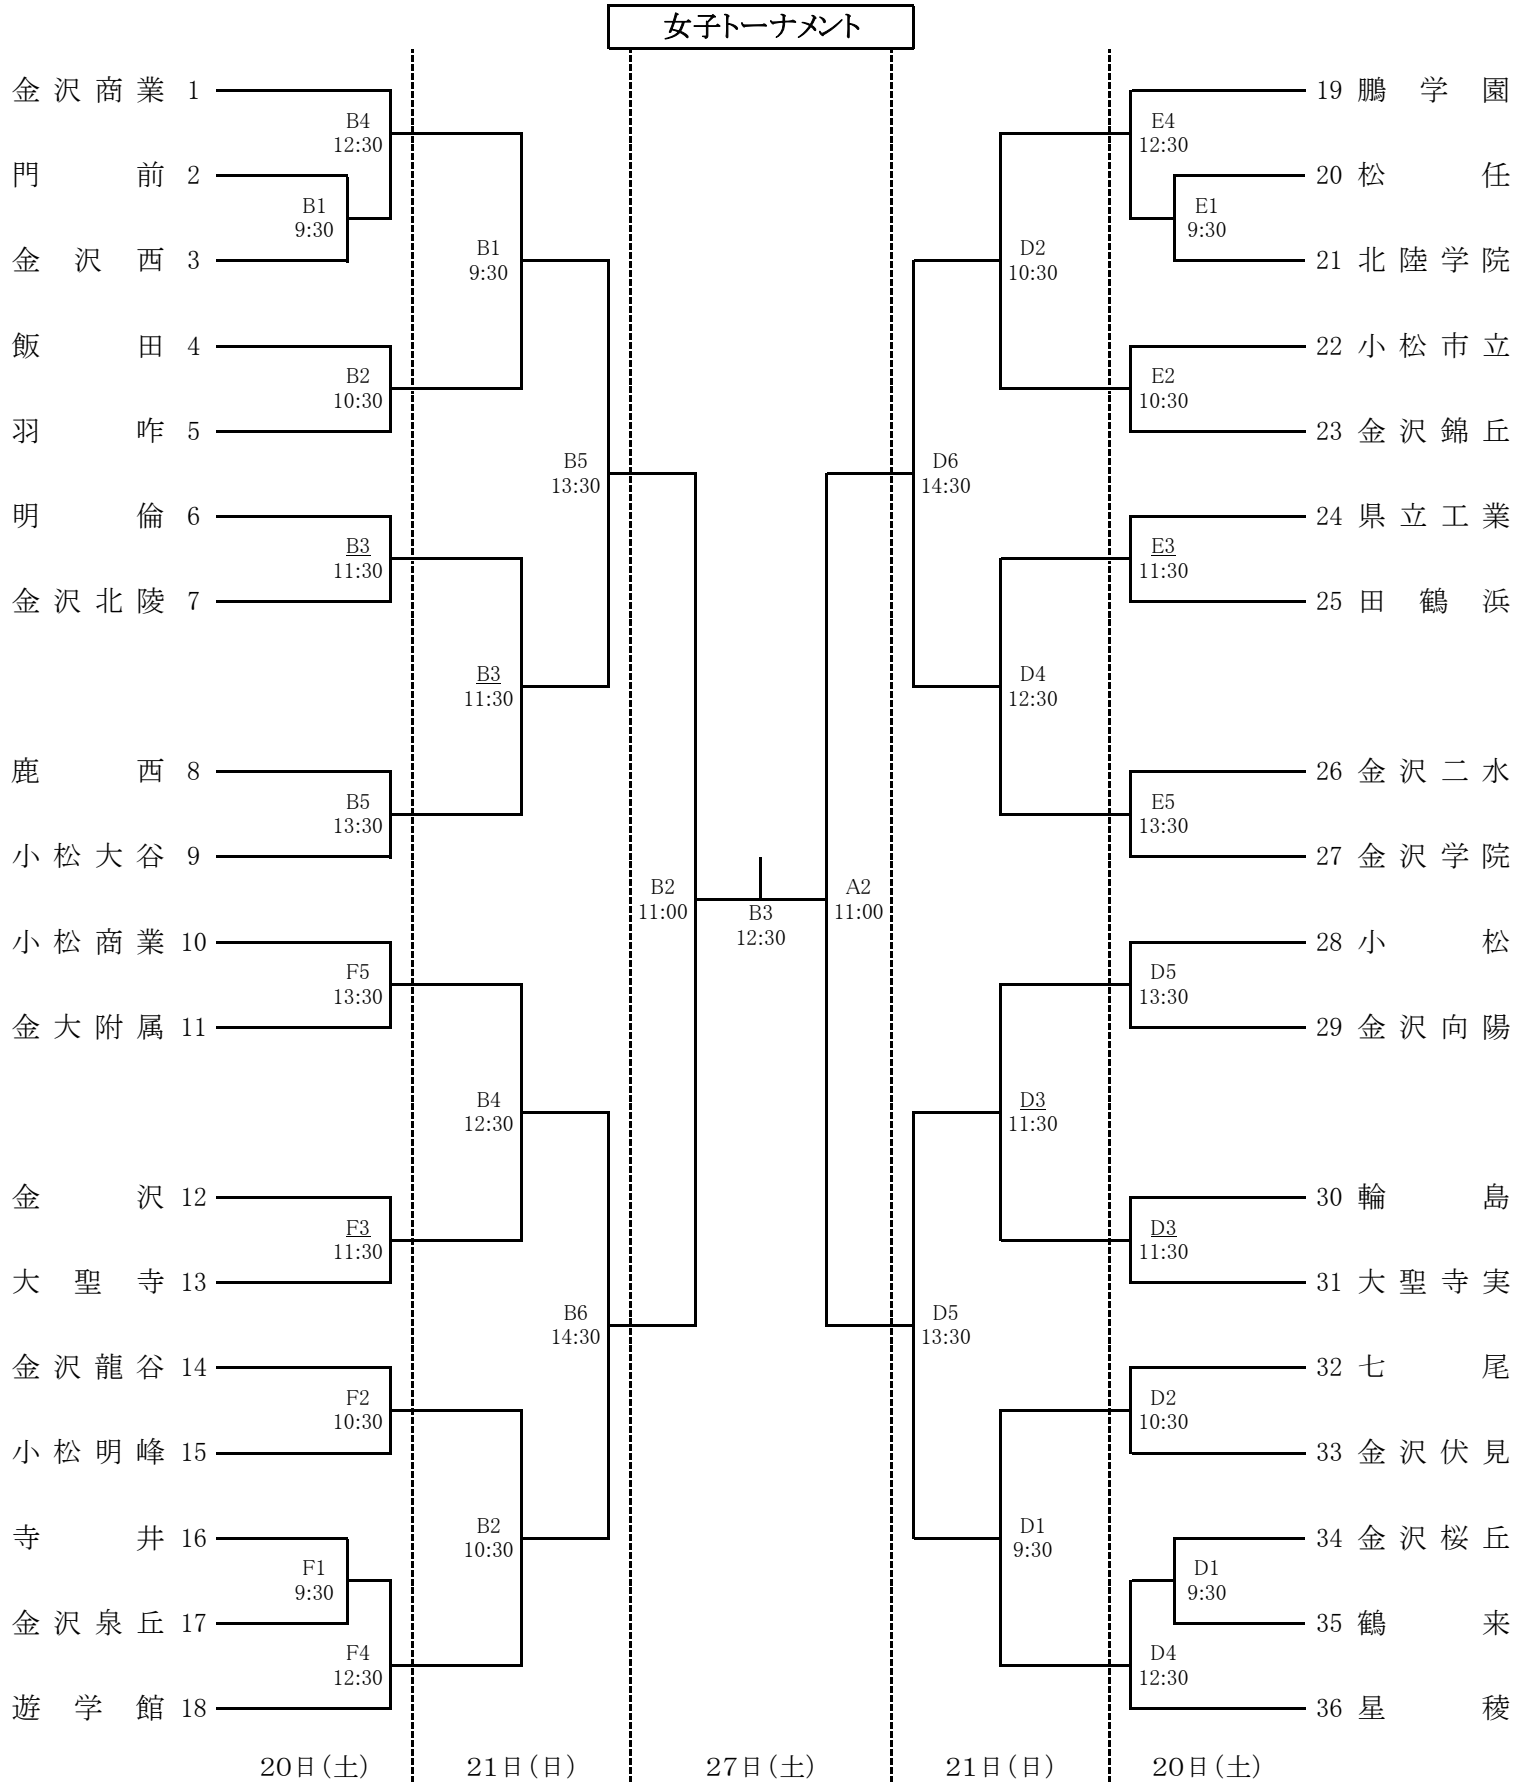

平成31年度石川県バレーボール祭(高校の部)
 兼 第69回中部日本6人制総合男女選手権大会(高校の部)県予選会
 兼 第74回国民体育大会県予選会

後援
 北國新聞社

期日 4月20日(土),21日(日),27日(土)

会場 若宮公園体育館(A・Bコート) 4月20日(土),21日(日),27日(土) ※20(土)B6予定あり、状況次第でA7へ
 松任総合運動公園体育館(C・Dコート) 4月20日(土),21日(日)

白山郷公園体育館(E・Fコート) 4月20日(土)

開門 8:00 第1試合 9:30 1時間設定(最終日は特別時間設定)

* 各コート第3試合のチーム(試合番号にアンダーライン)は第1試合の補助役員を行うこと。

* ラインズマンはできるだけ2・3年生で行うこと。