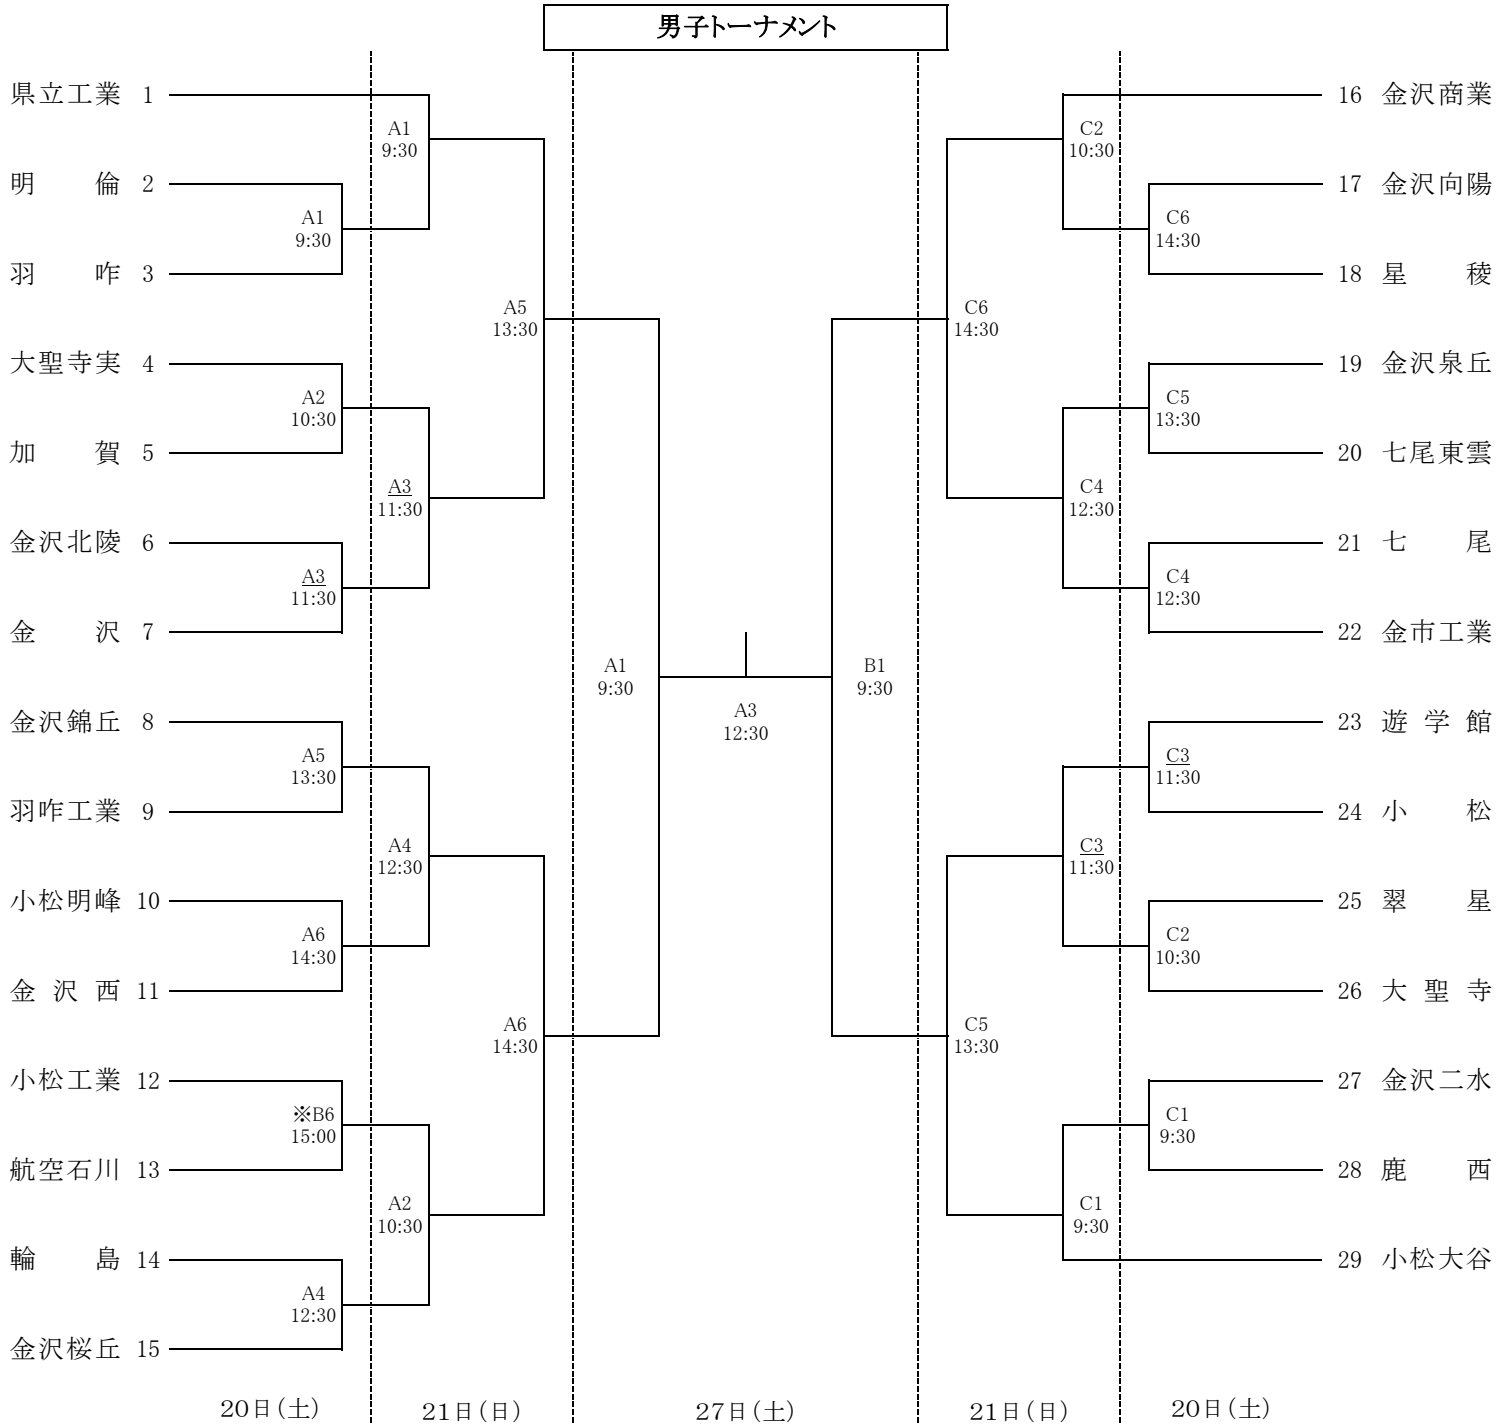

平成31年度石川県バレーボール祭(高校の部)
 兼 第69回中部日本6人制総合男女選手権大会(高校の部)県予選会
 兼 第74回国民体育大会県予選会

後援
 北國新聞社

期日 4月20日(土),21日(日),27日(土)

会場 若宮公園体育館(A・Bコート) 4月20日(土),21日(日),27日(土) ※20(土)B6はネット張替後、状況次第でA7へ変更あり
 松任総合運動公園体育館(C・Dコート) 4月20日(土),21日(日)
 白山郷公園体育館(E・Fコート) 4月20日(土)
 開門 8:00 第1試合 9:30 1時間設定(最終日は特別時間設定)
 * 各コート第3試合のチーム(試合番号にアンダーライン)は第1試合の補助役員を行うこと。
 * ラインズマンはできるだけ2・3年生で行うこと。