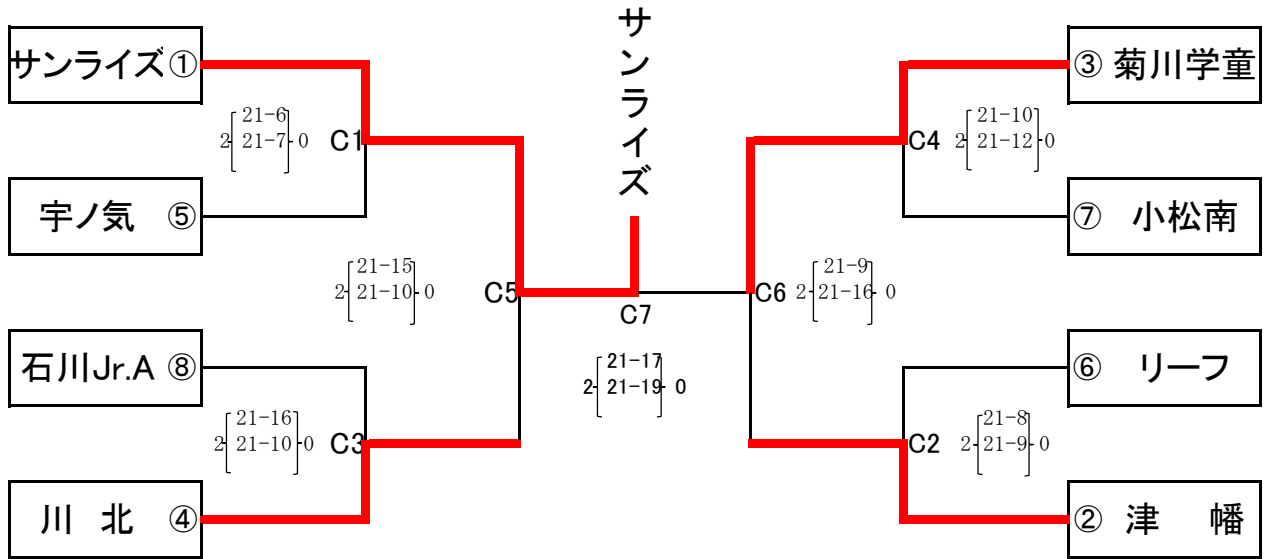

# 木本会長杯第6回石川県小学生バレーボール大会

平成30年9月22日

開場 8:00 受付 8:10~8:30 開会式 9:00

<女子予選>

シード: 1.サンライズ, 2.津幡, 3.菊川, 4.川北

## <女子決勝トーナメント> チャンピオンの部(予選1位)

## <女子決勝トーナメント> チャレンジのI部(予選2位)