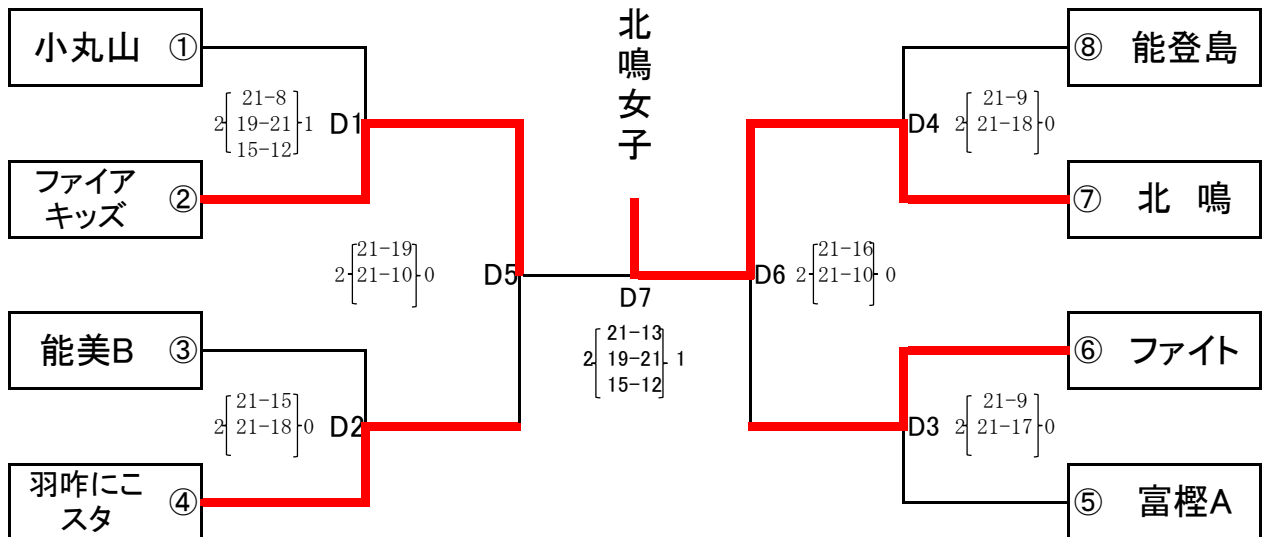

# 木本会長杯第6回石川県小学生バレーボール大会

平成30年9月23日

開場 8:00 受付 8:10~8:30

## <女子決勝トーナメント> チャンピオンの部(予選1位)

## <女子決勝トーナメント> チャレンジのI部(予選2位)