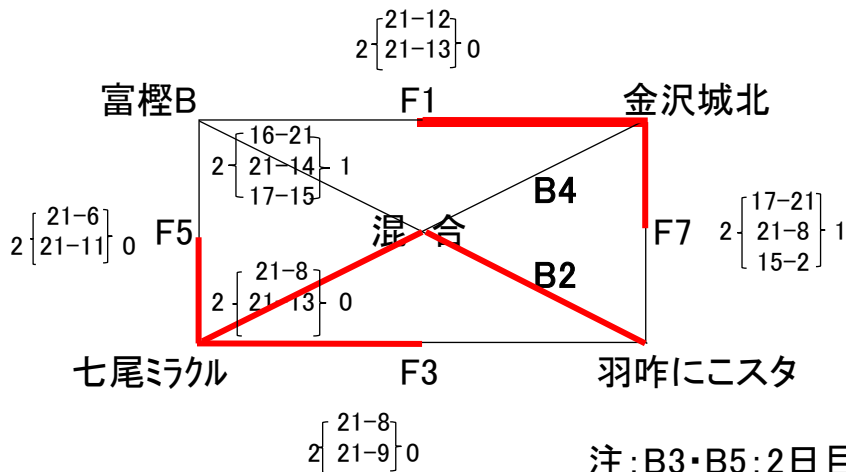

# 木本会長杯第6回石川県小学生バレーボール大会

平成30年9月22日

開場 8:00 受付 8:10~8:30 開会式 9:00

<男子予選リーグ>  
Eコート(短)

シード: 1.北鳴, 2.ファイト, 3.(小松), 能美

Fコート(長)

<混合リーグ>

混合の結果  
1位 七尾ミラクルキッズ  
2位 金沢城北ジュニア  
バレーボールクラブ