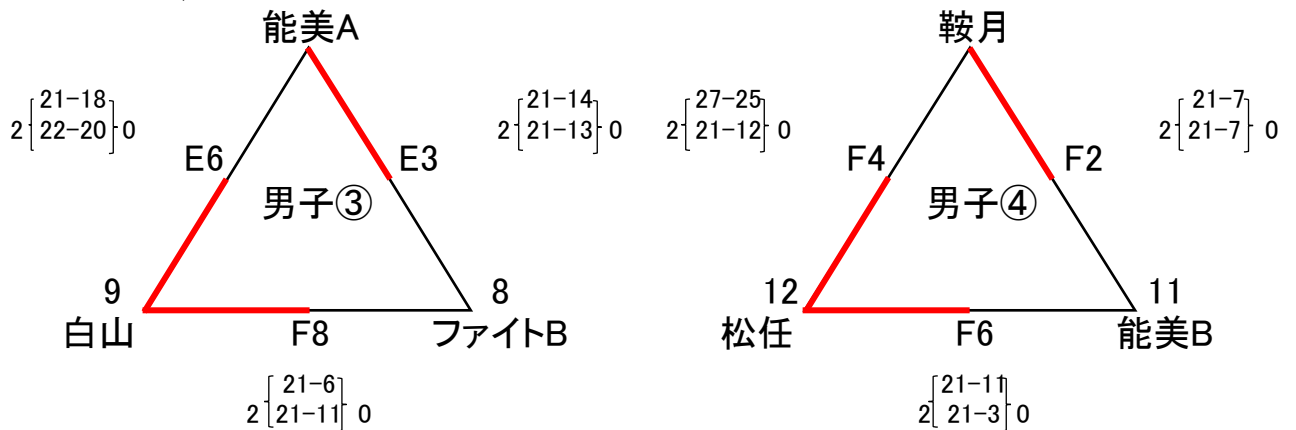

# 木本会長杯第6回石川県小学生バレーボール大会

平成30年9月22日

開場 8:00 受付 8:10~8:30 開会式 9:00

<男子予選リーグ>  
Eコート(短)

シード: 1.北鳴, 2.ファイト, 3.(小松), 能美

Fコート(長)

<混合リーグ>

混合の結果  
1位 七尾ミラクルキッズ  
2位 金沢城北ジュニア  
バレーボールクラブ