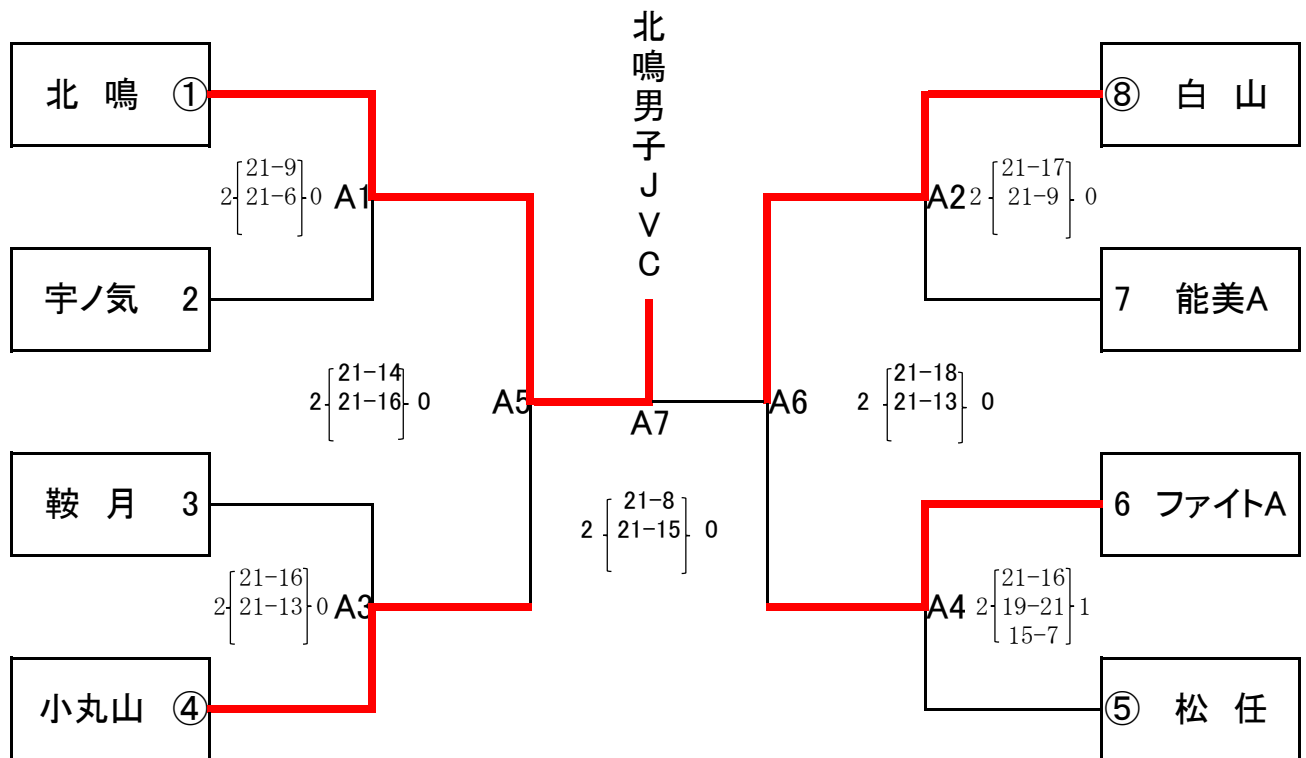

# 木本会長杯第6回石川県小学生バレーボール大会

平成30年9月22日

開場 8:00 受付 8:10~8:30 開会式 9:00

<男子予選リーグ>  
Eコート(短)

シード: 1.北鳴, 2.ファイト, 3.(小松), 能美

Fコート(長)

<混合リーグ>

混合の結果  
1位 七尾ミラクルキッズ  
2位 金沢城北ジュニア  
バレーボールクラブ

注: B3・B5: 2日目

笛 A: 短、B: 長、C: 短、D: 長、E: 短、F: 長

# 木本会長杯第6回石川県小学生バレーボール大会

平成30年9月23日

開場 8:00 受付 8:10~8:30

## <男子決勝チャンピオントーナメント>