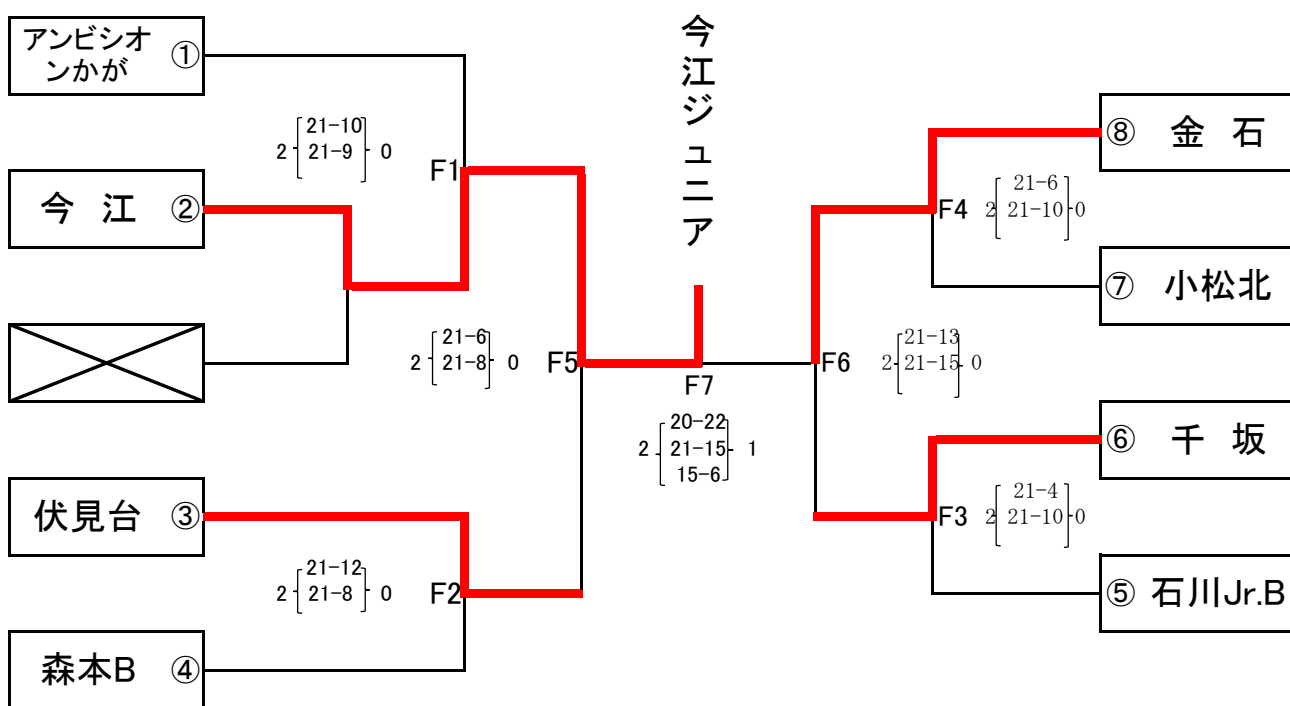

## <女子決勝トーナメント> チャレンジのI部(予選2位)

# 木本会長杯第6回石川県小学生バレーボール大会

平成30年9月23日

開場 8:00 受付 8:10~8:30

## <女子決勝トーナメント> チャレンジのⅡ部(予選3位)

## <女子決勝トーナメント> チャレンジのⅢ部(予選4位)