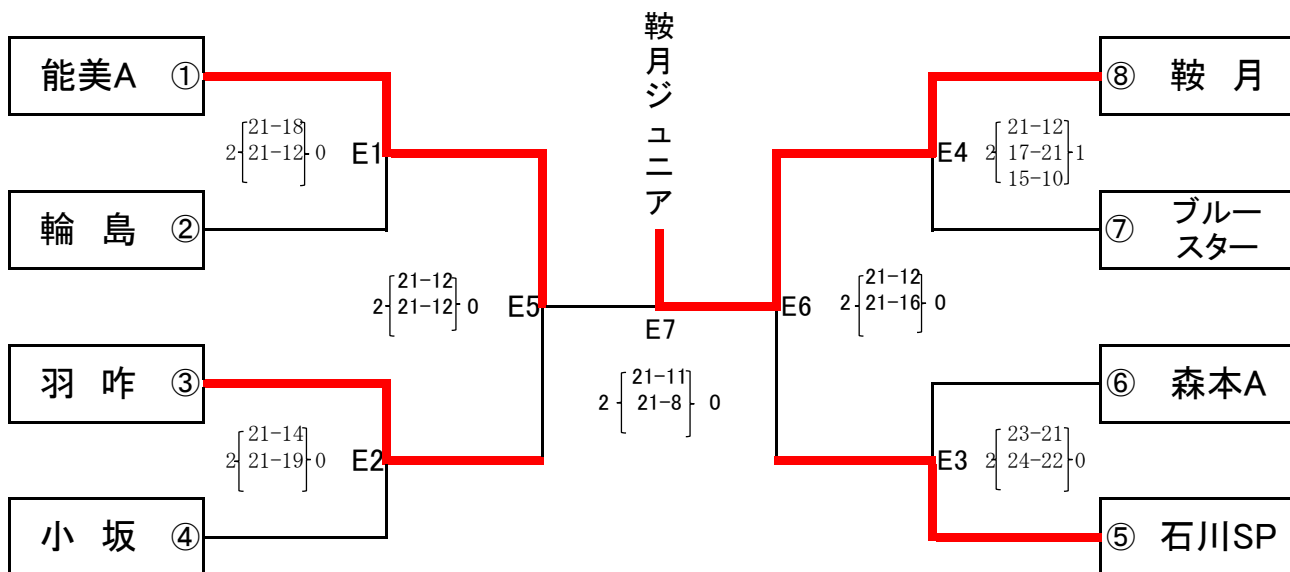

## <女子決勝トーナメント> チャンピオンの部(予選1位)

## <女子決勝トーナメント> チャレンジのI部(予選2位)

### 審判について

第1試合は第3試合の両チーム, 第2試合以後は敗者の単独で行う。

各チーム主副2名の審判員を用意するが, 用意が出来ない時は助け合うものとする。

笛 A: 短、B: 長、C: 短、D: 長、E: 短、F: 長

## <女子決勝トーナメント> チャレンジのⅡ部(予選3位)