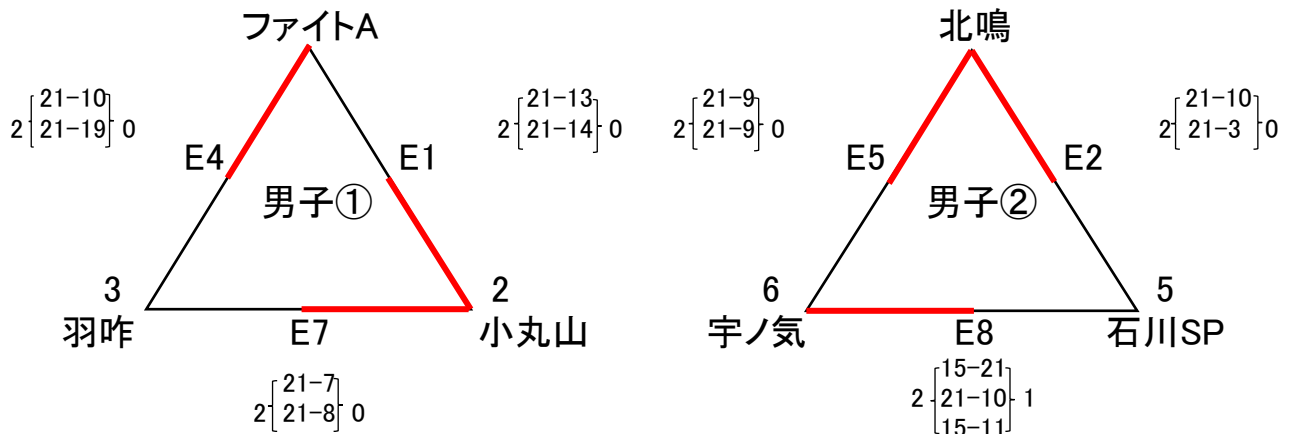

# 木本会長杯第6回石川県小学生バレーボール大会

平成30年9月22日

開場 8:00 受付 8:10~8:30 開会式 9:00

<男子予選リーグ>  
Eコート(短)

シード: 1.北鳴, 2.ファイト, 3.(小松), 能美

Fコート(長)

<混合リーグ>

混合の結果  
1位 七尾ミラクルキッズ  
2位 金沢城北ジュニア  
バレーボールクラブ