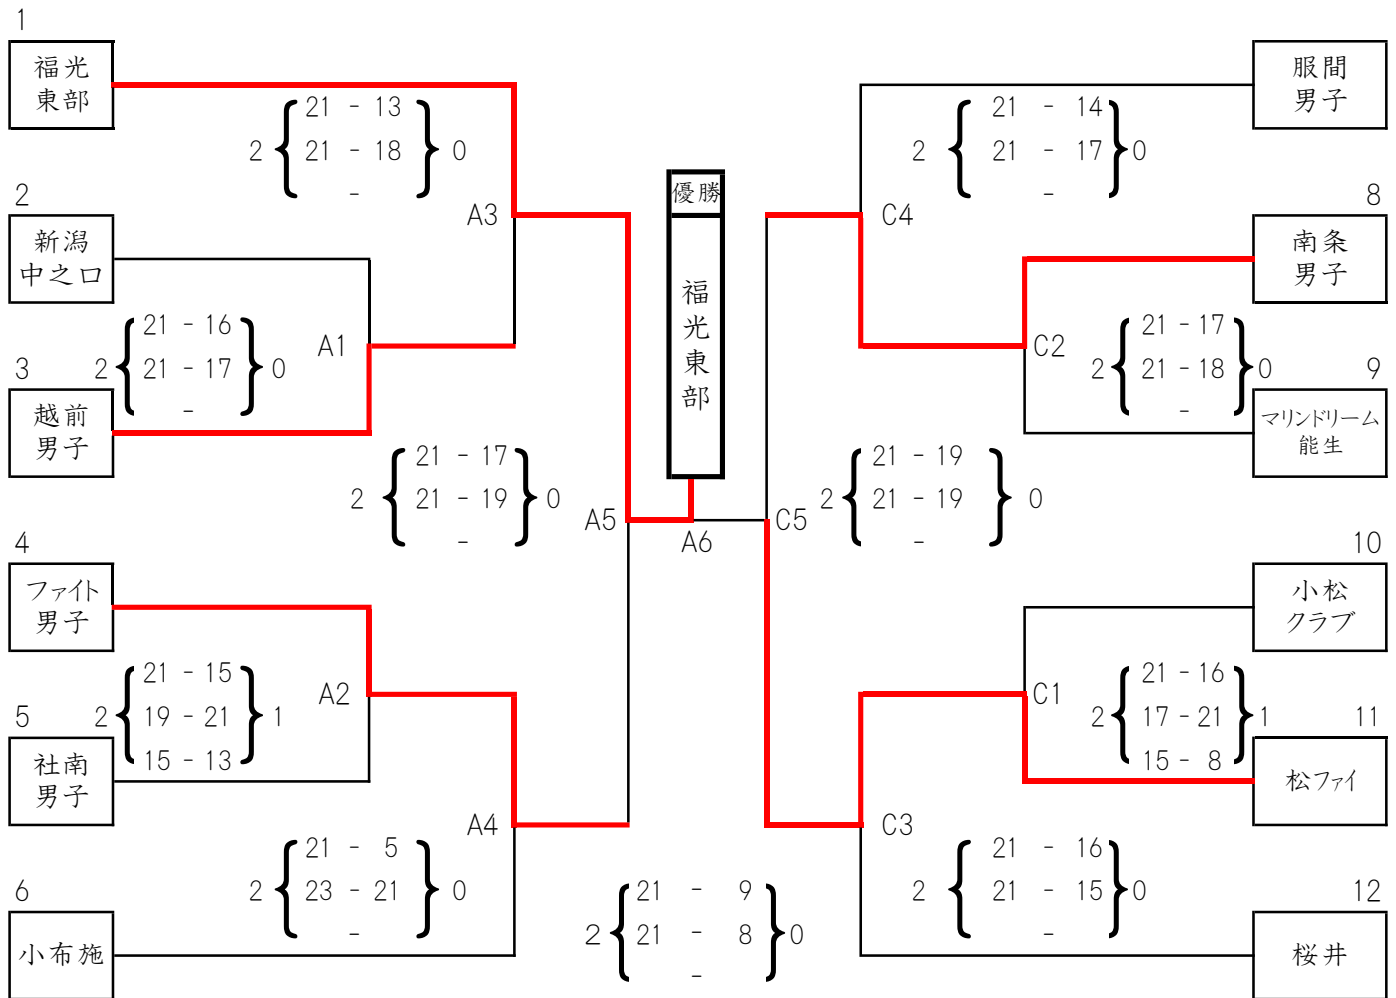

Cブロック

Dブロック

【男子決勝トーナメント戦】

試合会場・いしかわ総合スポーツセンター・メインアリーナ

【男子チャレンジグループ戦】

試合会場・いしかわ総合スポーツセンター・サブアリーナ

【女子決勝トーナメント戦】

試合会場・いしかわ総合スポーツセンター・メインアリーナ

【女子チャレンジグループ戦】

試合会場・いしかわ総合スポーツセンター・サブアリーナ