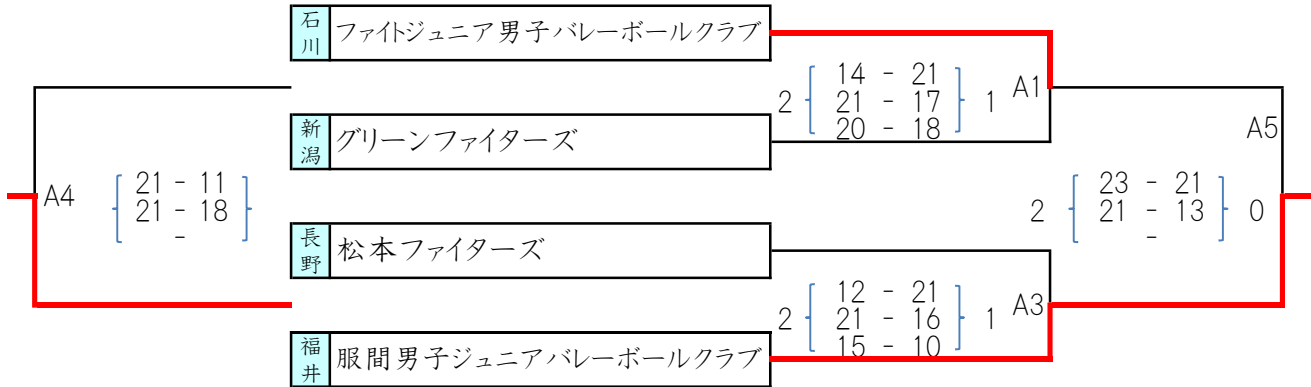

【 男子予選グループ戦 】

Aブロック

Bブロック

Cブロック

Dブロック

【女子予選グループ戦】

Aブロック

Bブロック

Cブロック

Dブロック

【男子決勝トーナメント戦】

試合会場・いしかわ総合スポーツセンター・メインアリーナ

【男子チャレンジグループ戦】

試合会場・いしかわ総合スポーツセンター・サブアリーナ

【女子決勝トーナメント戦】

試合会場・いしかわ総合スポーツセンター・メインアリーナ