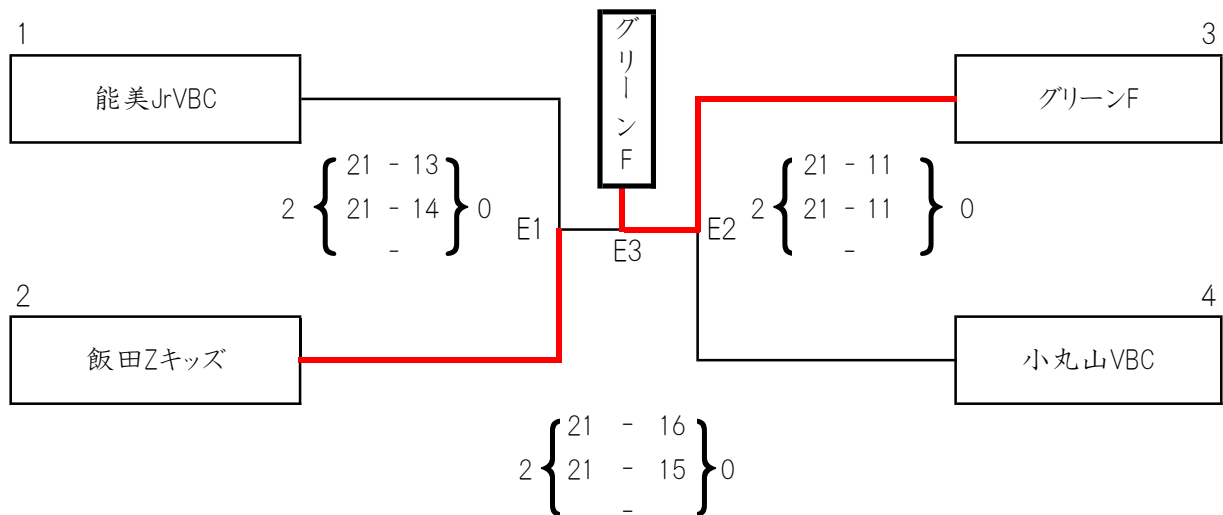

Cブロック

Dブロック

【男子決勝トーナメント戦】

試合会場・いしかわ総合スポーツセンター・メインアリーナ

【男子チャレンジグループ戦】

試合会場・いしかわ総合スポーツセンター・サブアリーナ

【女子決勝トーナメント戦】

試合会場・いしかわ総合スポーツセンター・メインアリーナ

【女子チャレンジグループ戦】

試合会場・いしかわ総合スポーツセンター・サブアリーナ