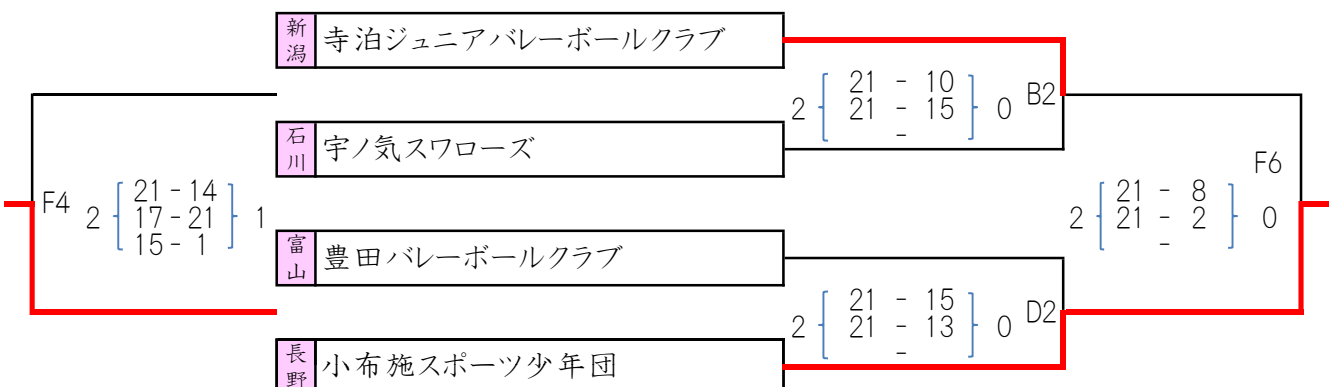

【 男子予選グループ戦 】

Aブロック

Bブロック

Cブロック

Dブロック

【女子予選グループ戦】

Aブロック

Bブロック

Cブロック

Dブロック

【男子決勝トーナメント戦】

試合会場・いしかわ総合スポーツセンター・メインアリーナ

【男子チャレンジグループ戦】

試合会場・いしかわ総合スポーツセンター・サブアリーナ

【女子決勝トーナメント戦】

試合会場・いしかわ総合スポーツセンター・メインアリーナ