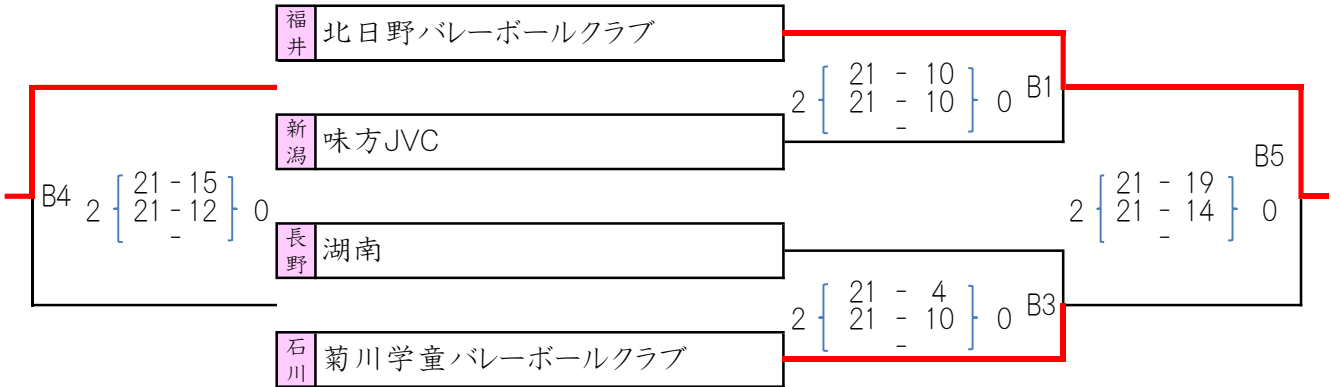

【 男子予選グループ戦 】

Aブロック

Bブロック

Cブロック

Dブロック

【女子予選グループ戦】

Aブロック

Bブロック

Cブロック

Dブロック

【男子決勝トーナメント戦】

試合会場・いしかわ総合スポーツセンター・メインアリーナ

【男子チャレンジグループ戦】

試合会場・いしかわ総合スポーツセンター・サブアリーナ

【女子決勝トーナメント戦】

試合会場・いしかわ総合スポーツセンター・メインアリーナ