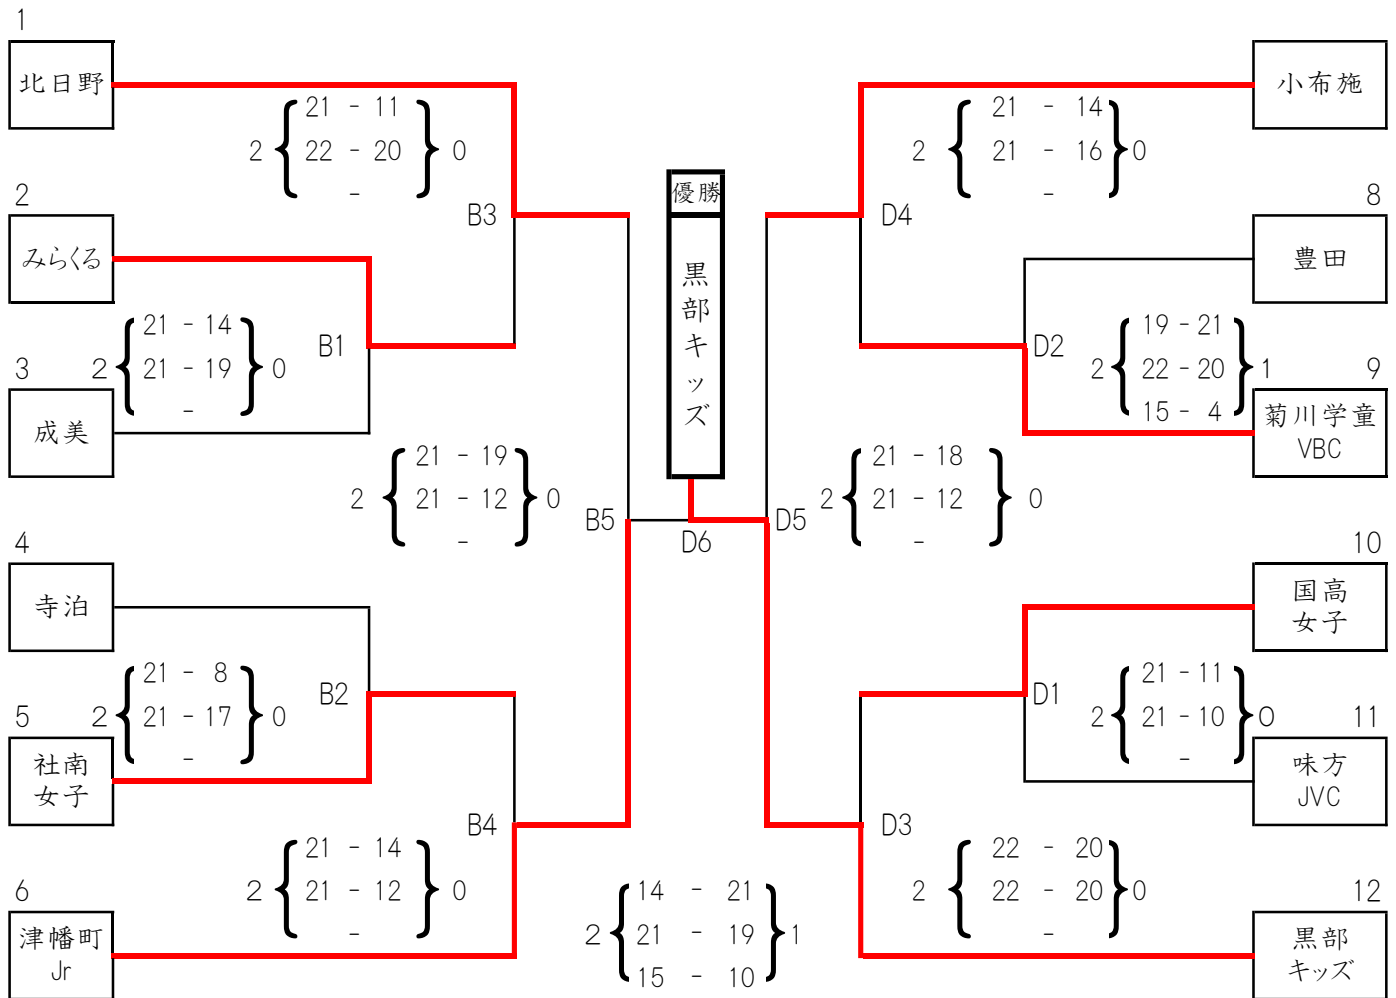

Cブロック

Dブロック

【男子決勝トーナメント戦】

試合会場・いしかわ総合スポーツセンター・メインアリーナ

【男子チャレンジグループ戦】

試合会場・いしかわ総合スポーツセンター・サブアリーナ

【女子決勝トーナメント戦】

試合会場・いしかわ総合スポーツセンター・メインアリーナ