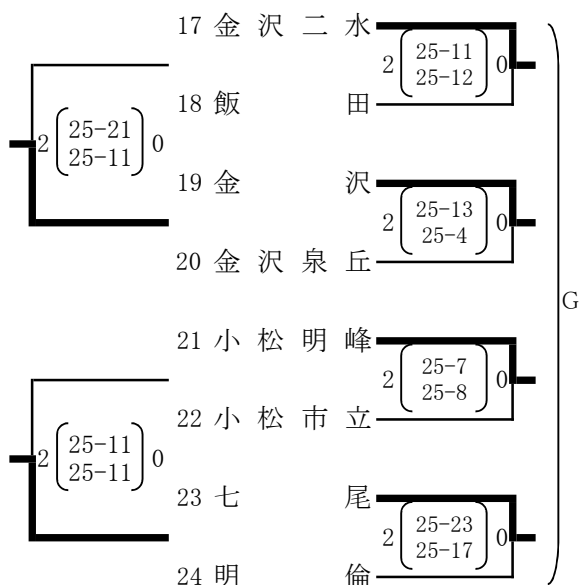

女子 予選

4チームによる敗者復活トーナメント。
3チームが決勝トーナメント進出する。

※第1～4シードの金沢商業、小松商業、金沢学院、小松大谷は決勝トーナメントから出場する。

開門8:00 第1試合9:30(50分設定)
17:00より決勝トーナメント抽選(七尾美術館)

七尾総合市民体育館(8日～11日)
Aコート(奥), Bコート(入口)

七尾城山体育館(8日, 9日)
Cコート(奥), Dコート(入口)

鹿島体育館(8日, 9日)
Eコート(奥), Fコート(入口)

七尾市中島体育館(8日)
Gコート(奥)