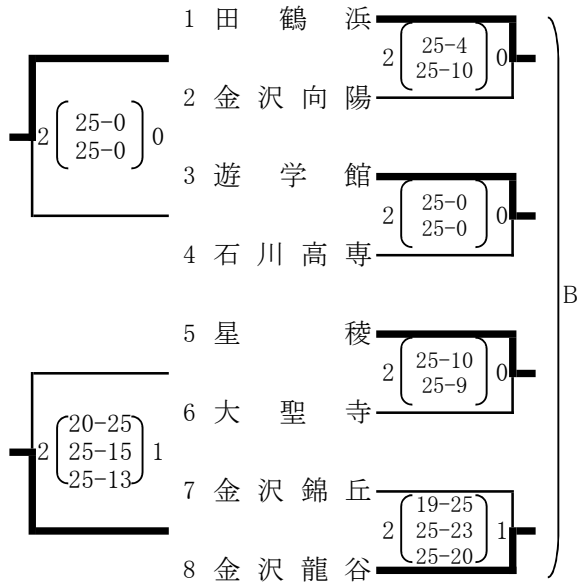

女子 予選

4チームによる敗者復活トーナメント。
3チームが決勝トーナメント進出する。

※第1～4シードの金沢商業、小松商業、金沢学院、小松大谷は決勝トーナメントから出場する。

開門8:00 第1試合9:30(50分設定)
17:00より決勝トーナメント抽選(七尾美術館)

七尾総合市民体育館(8日～11日)
Aコート(奥), Bコート(入口)

七尾城山体育館(8日, 9日)
Cコート(奥), Dコート(入口)

鹿島体育館(8日, 9日)
Eコート(奥), Fコート(入口)

七尾市中島体育館(8日)
Gコート(奥)