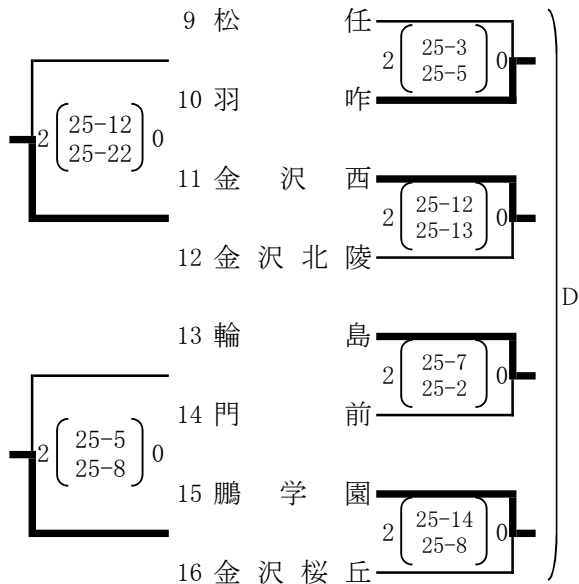

女子 予選

4チームによる敗者復活トーナメント。
3チームが決勝トーナメント進出する。

※第1～4シードの金沢商業、小松商業、金沢学院、小松大谷は決勝トーナメントから出場する。

開門8:00 第1試合9:30(50分設定)
17:00より決勝トーナメント抽選(七尾美術館)

七尾総合市民体育館(8日～11日)
Aコート(奥), Bコート(入口)

七尾城山体育館(8日, 9日)
Cコート(奥), Dコート(入口)

鹿島体育館(8日, 9日)
Eコート(奥), Fコート(入口)

七尾市中島体育館(8日)
Gコート(奥)