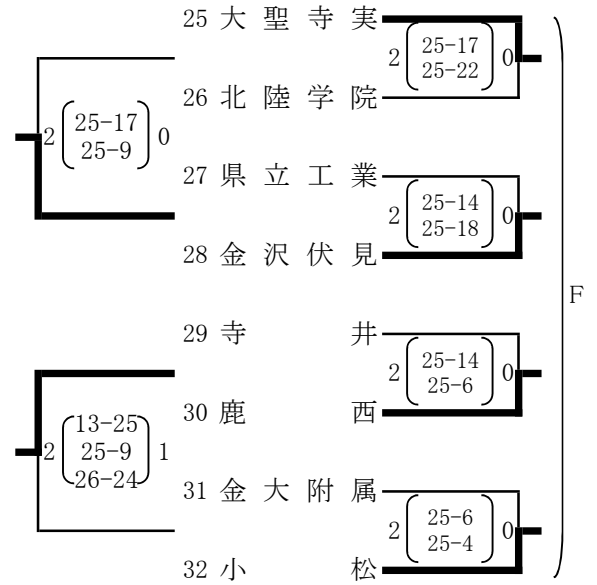

女子 予選

4チームによる敗者復活トーナメント。
3チームが決勝トーナメント進出する。

※第1～4シードの金沢商業、小松商業、金沢学院、小松大谷は決勝トーナメントから出場する。

開門8:00 第1試合9:30(50分設定)
17:00より決勝トーナメント抽選(七尾美術館)

七尾総合市民体育館(8日～11日)
Aコート(奥), Bコート(入口)

七尾城山体育館(8日, 9日)
Cコート(奥), Dコート(入口)

鹿島体育館(8日, 9日)
Eコート(奥), Fコート(入口)

七尾市中島体育館(8日)
Gコート(奥)