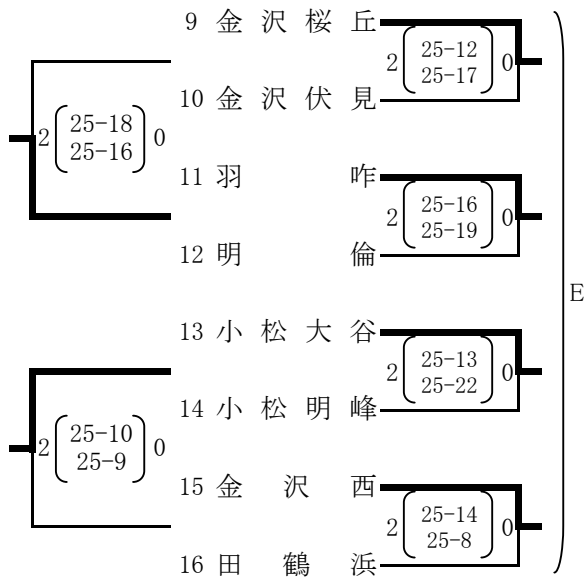

女子予選

4チームによる敗者復活トーナメント。
3チームが決勝トーナメント進出する。

※第1シード金沢商業は決勝トーナメントから出場する。

開門8:00 第1試合9:30(50分設定)
17:00より決勝トーナメント抽選(松任総合運動公園体育館)

川北町総合体育館(最終日6/3のみ)	Aコート(右), Bコート(左)
松任総合運動公園体育館(5/31~6/2)	Cコート(奥), Dコート(入口)
若宮公園体育館(5/31~6/2)	Eコート(奥), Fコート(入口)
野々市市民体育館(5/31,6/1)	Gコート(奥), Hコート(入口)
野々市スポーツセンター(5/31)	Iコート(奥), Jコート(入口)
白山郷公園体育館(5/31)	Kコート(奥)