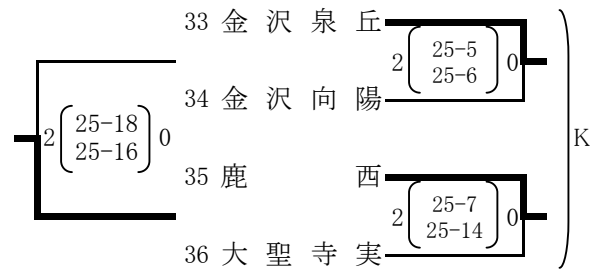

女子予選

4チームによる敗者復活トーナメント。
3チームが決勝トーナメント進出する。

※第1シード金沢商業は決勝トーナメントから出場する。

開門8:00 第1試合9:30(50分設定)
17:00より決勝トーナメント抽選(松任総合運動公園体育館)

川北町総合体育館(最終日6/3のみ)	Aコート(右), Bコート(左)
松任総合運動公園体育館(5/31~6/2)	Cコート(奥), Dコート(入口)
若宮公園体育館(5/31~6/2)	Eコート(奥), Fコート(入口)
野々市市民体育館(5/31,6/1)	Gコート(奥), Hコート(入口)
野々市スポーツセンター(5/31)	Iコート(奥), Jコート(入口)
白山郷公園体育館(5/31)	Kコート(奥)