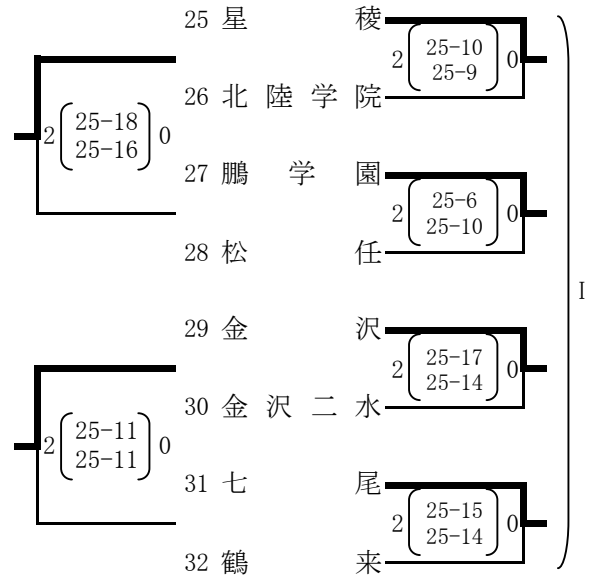

女子予選

4チームによる敗者復活トーナメント。
3チームが決勝トーナメント進出する。

※第1シード金沢商業は決勝トーナメントから出場する。

開門8:00 第1試合9:30(50分設定)
17:00より決勝トーナメント抽選(松任総合運動公園体育館)

川北町総合体育館(最終日6/3のみ)	Aコート(右), Bコート(左)
松任総合運動公園体育館(5/31~6/2)	Cコート(奥), Dコート(入口)
若宮公園体育館(5/31~6/2)	Eコート(奥), Fコート(入口)
野々市市民体育館(5/31,6/1)	Gコート(奥), Hコート(入口)
野々市スポーツセンター(5/31)	Iコート(奥), Jコート(入口)
白山郷公園体育館(5/31)	Kコート(奥)