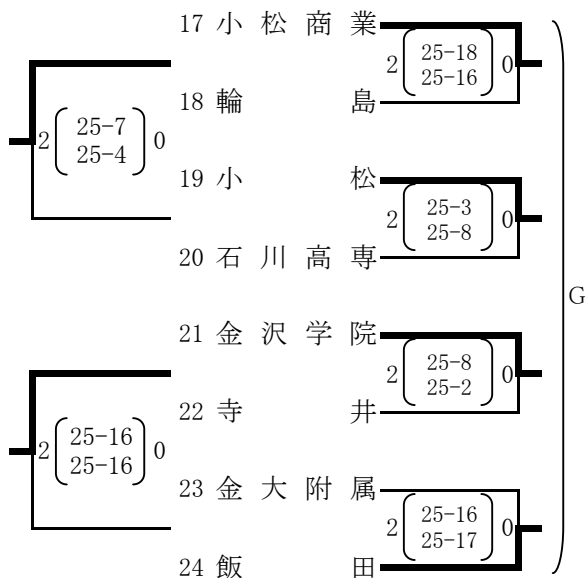

女子予選

4チームによる敗者復活トーナメント。
3チームが決勝トーナメント進出する。

※第1シード金沢商業は決勝トーナメントから出場する。

開門8:00 第1試合9:30(50分設定)
17:00より決勝トーナメント抽選(松任総合運動公園体育館)

川北町総合体育館(最終日6/3のみ)	Aコート(右), Bコート(左)
松任総合運動公園体育館(5/31~6/2)	Cコート(奥), Dコート(入口)
若宮公園体育館(5/31~6/2)	Eコート(奥), Fコート(入口)
野々市市民体育館(5/31,6/1)	Gコート(奥), Hコート(入口)
野々市スポーツセンター(5/31)	Iコート(奥), Jコート(入口)
白山郷公園体育館(5/31)	Kコート(奥)