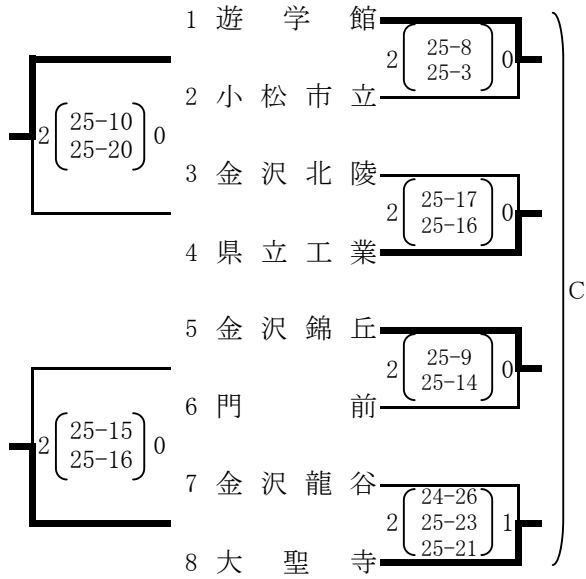

女子予選

4チームによる敗者復活トーナメント。
3チームが決勝トーナメント進出する。

※第1シード金沢商業は決勝トーナメントから出場する。

開門8:00 第1試合9:30(50分設定)
17:00より決勝トーナメント抽選(松任総合運動公園体育館)

川北町総合体育館(最終日6/3のみ)	Aコート(右), Bコート(左)
松任総合運動公園体育館(5/31~6/2)	Cコート(奥), Dコート(入口)
若宮公園体育館(5/31~6/2)	Eコート(奥), Fコート(入口)
野々市市民体育館(5/31,6/1)	Gコート(奥), Hコート(入口)
野々市スポーツセンター(5/31)	Iコート(奥), Jコート(入口)
白山郷公園体育館(5/31)	Kコート(奥)