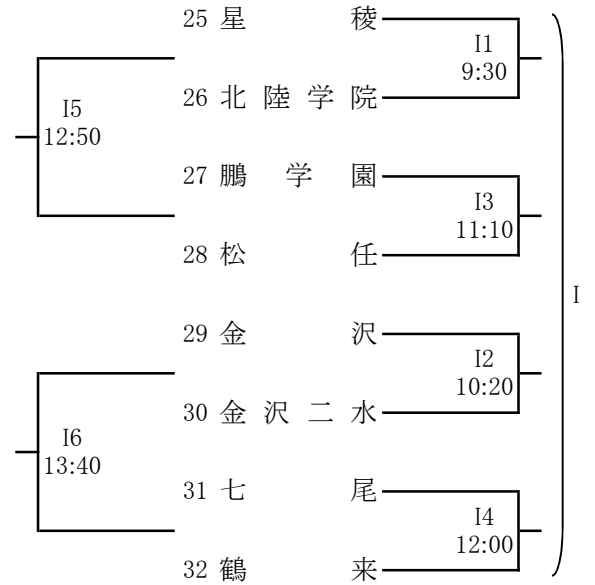

女子予選

4チームによる敗者復活トーナメント。
3チームが決勝トーナメント進出する。

※第1シード金沢商業は決勝トーナメントから出場する。

開門8:00 第1試合9:30(50分設定)
17:00より決勝トーナメント抽選(松任総合運動公園体育館)

川北町総合体育館(最終日6/3のみ)	Aコート(右), Bコート(左)
松任総合運動公園体育館(5/31~6/2)	Cコート(奥), Dコート(入口)
若宮公園体育館(5/31~6/2)	Eコート(奥), Fコート(入口)
野々市市民体育館(5/31,6/1)	Gコート(奥), Hコート(入口)
野々市スポーツセンター(5/31)	Iコート(奥), Jコート(入口)
白山郷公園体育館(5/31)	Kコート(奥)