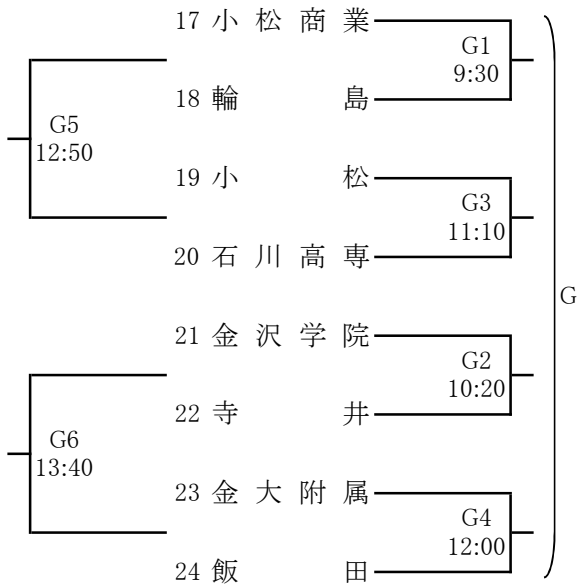

女子予選

4チームによる敗者復活トーナメント。
3チームが決勝トーナメント進出する。

※第1シード金沢商業は決勝トーナメントから出場する。

開門8:00 第1試合9:30(50分設定)
17:00より決勝トーナメント抽選(松任総合運動公園体育館)

川北町総合体育館(最終日6/3のみ)	Aコート(右), Bコート(左)
松任総合運動公園体育館(5/31~6/2)	Cコート(奥), Dコート(入口)
若宮公園体育館(5/31~6/2)	Eコート(奥), Fコート(入口)
野々市市民体育館(5/31,6/1)	Gコート(奥), Hコート(入口)
野々市スポーツセンター(5/31)	Iコート(奥), Jコート(入口)
白山郷公園体育館(5/31)	Kコート(奥)