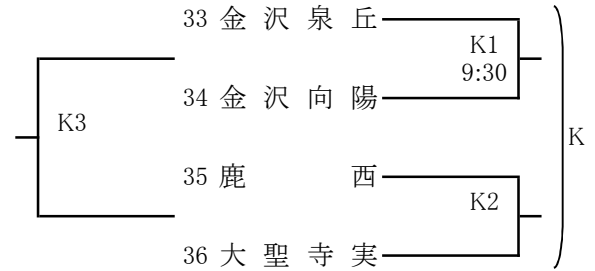

女子予選

4チームによる敗者復活トーナメント。
3チームが決勝トーナメント進出する。

※第1シード金沢商業は決勝トーナメントから出場する。

開門8:00 第1試合9:30(50分設定)
17:00より決勝トーナメント抽選(松任総合運動公園体育館)

川北町総合体育館(最終日6/3のみ)	Aコート(右), Bコート(左)
松任総合運動公園体育館(5/31~6/2)	Cコート(奥), Dコート(入口)
若宮公園体育館(5/31~6/2)	Eコート(奥), Fコート(入口)
野々市市民体育館(5/31,6/1)	Gコート(奥), Hコート(入口)
野々市スポーツセンター(5/31)	Iコート(奥), Jコート(入口)
白山郷公園体育館(5/31)	Kコート(奥)