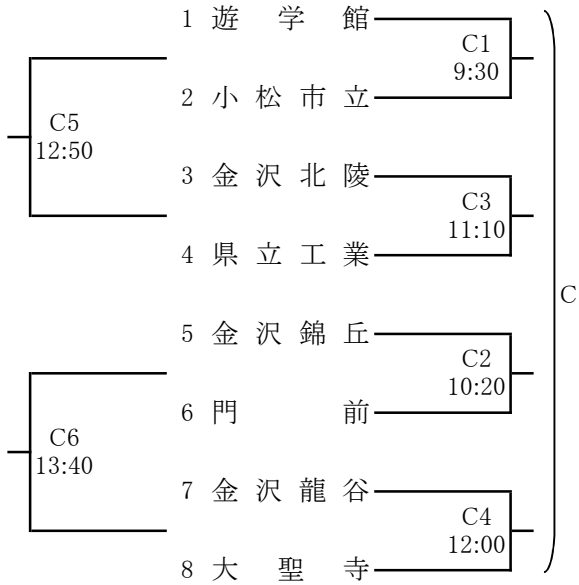

女子予選

4チームによる敗者復活トーナメント。
3チームが決勝トーナメント進出する。

※第1シード金沢商業は決勝トーナメントから出場する。

開門8:00 第1試合9:30(50分設定)
17:00より決勝トーナメント抽選(松任総合運動公園体育館)

川北町総合体育館(最終日6/3のみ)	Aコート(右), Bコート(左)
松任総合運動公園体育館(5/31~6/2)	Cコート(奥), Dコート(入口)
若宮公園体育館(5/31~6/2)	Eコート(奥), Fコート(入口)
野々市市民体育館(5/31,6/1)	Gコート(奥), Hコート(入口)
野々市スポーツセンター(5/31)	Iコート(奥), Jコート(入口)
白山郷公園体育館(5/31)	Kコート(奥)