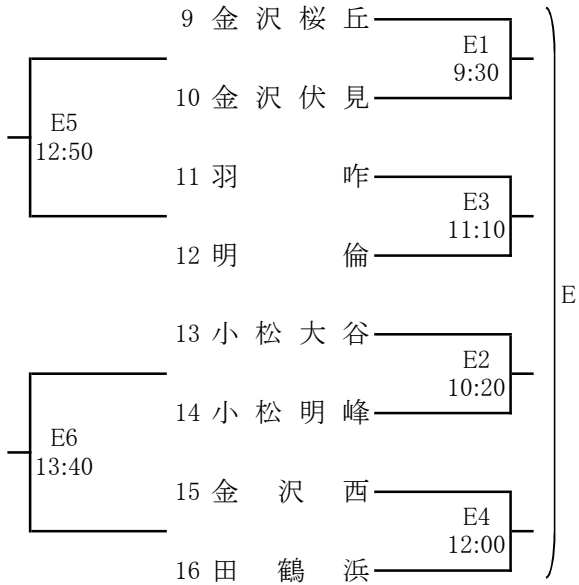

女子予選

4チームによる敗者復活トーナメント。
3チームが決勝トーナメント進出する。

※第1シード金沢商業は決勝トーナメントから出場する。

開門8:00 第1試合9:30(50分設定)
17:00より決勝トーナメント抽選(松任総合運動公園体育館)

川北町総合体育館(最終日6/3のみ)	Aコート(右), Bコート(左)
松任総合運動公園体育館(5/31~6/2)	Cコート(奥), Dコート(入口)
若宮公園体育館(5/31~6/2)	Eコート(奥), Fコート(入口)
野々市市民体育館(5/31,6/1)	Gコート(奥), Hコート(入口)
野々市スポーツセンター(5/31)	Iコート(奥), Jコート(入口)
白山郷公園体育館(5/31)	Kコート(奥)