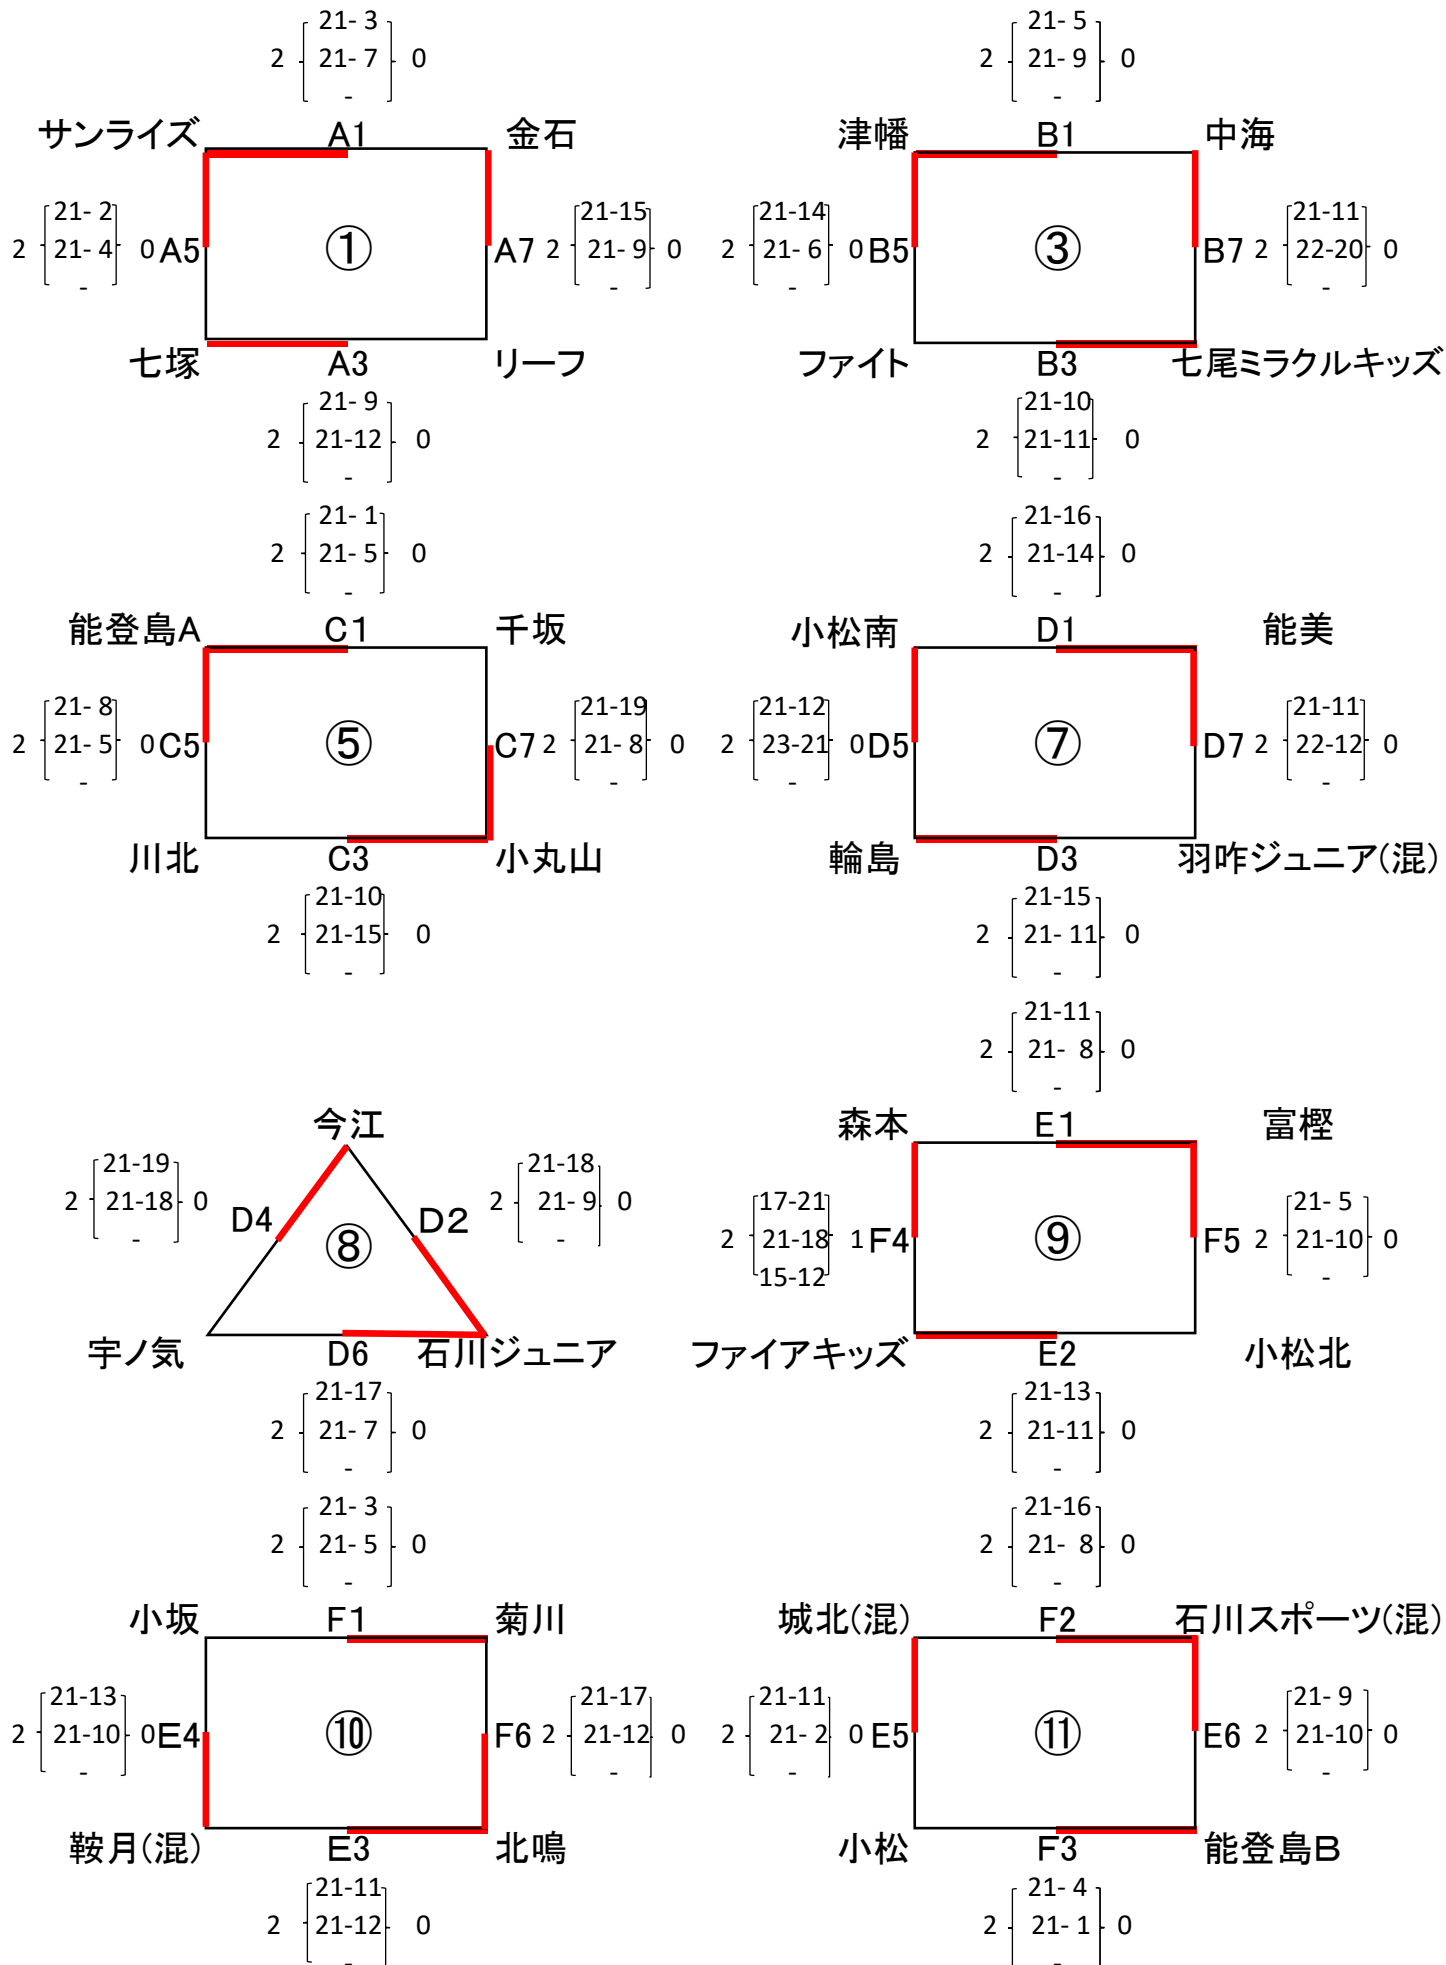

木本会長杯第5回石川県小学生バレーボール大会

<女子予選>

平成29年9月23日

いしかわ総合スポーツセンター

☆ 各ブロック1位、2位が決勝トーナメントへ、3位、4位はチャレンジトーナメントへ進みます