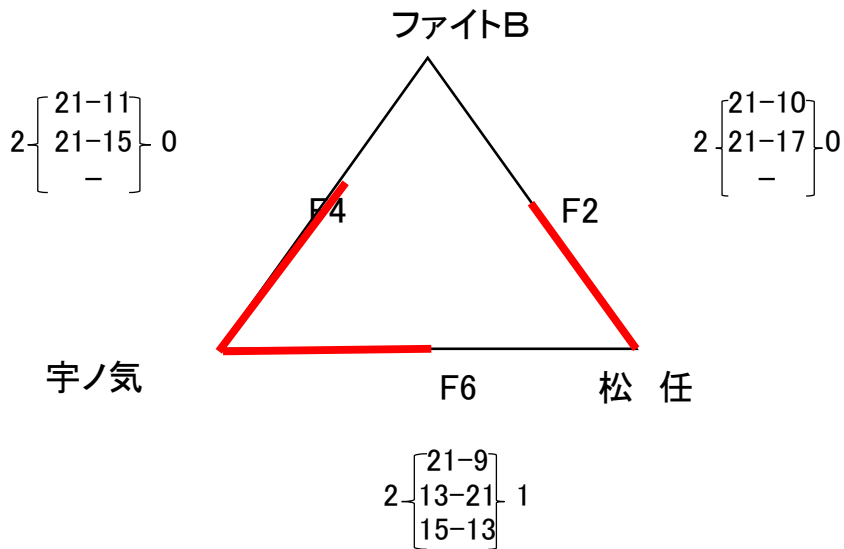

笛 A:短、B:長、C:短、D:長、E:短、F:長

木本会長杯第5回石川県小学生バレーボール大会

平成29年9月24日

いしかわ総合スポーツセンター

開場 8:00 受付 8:10~8:30

<男子決勝チャンピオントーナメント>

<男子チャレンジリンク戦>

笛 A:短、B:長、C:短、D:長、E:短、F:長