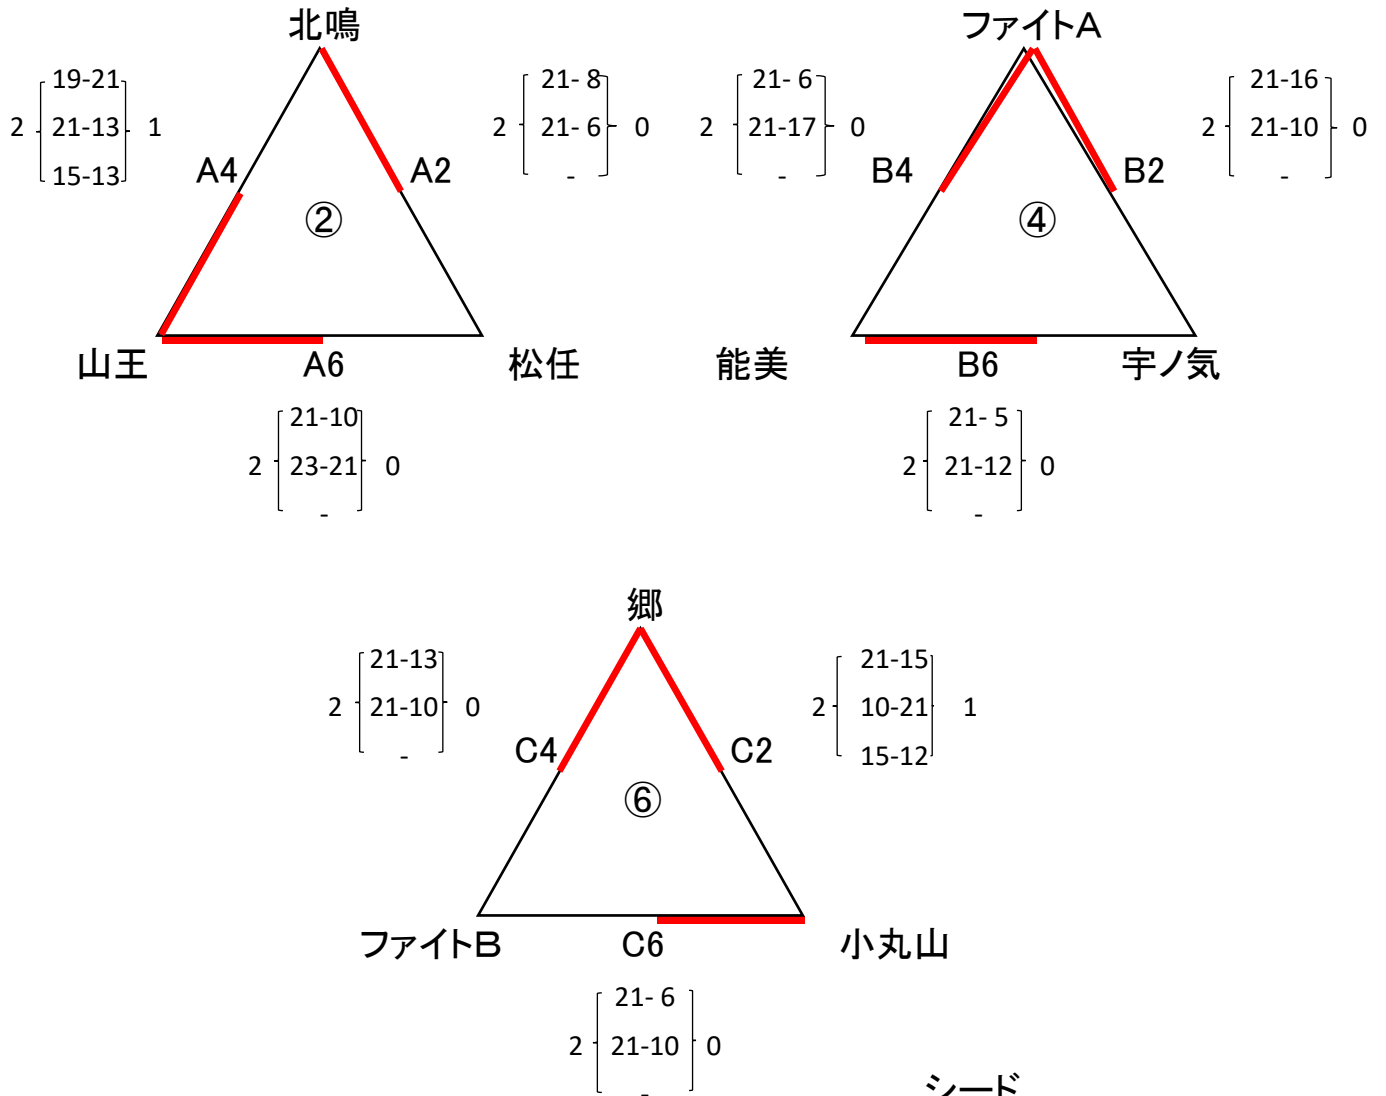

木本会長杯第5回石川県小学生バレーボール大会

平成29年9月23日

いしかわ総合スポーツセンター

開場 8:00 受付 8:10~8:30 開会式 9:00

<男子予選リーグ>

シード

- 1 小松(不参加)
- 2 ファイトジュニア

☆ 各ブロック1位、2位が決勝トーナメントへ、3位はチャレンジ選へ進みます