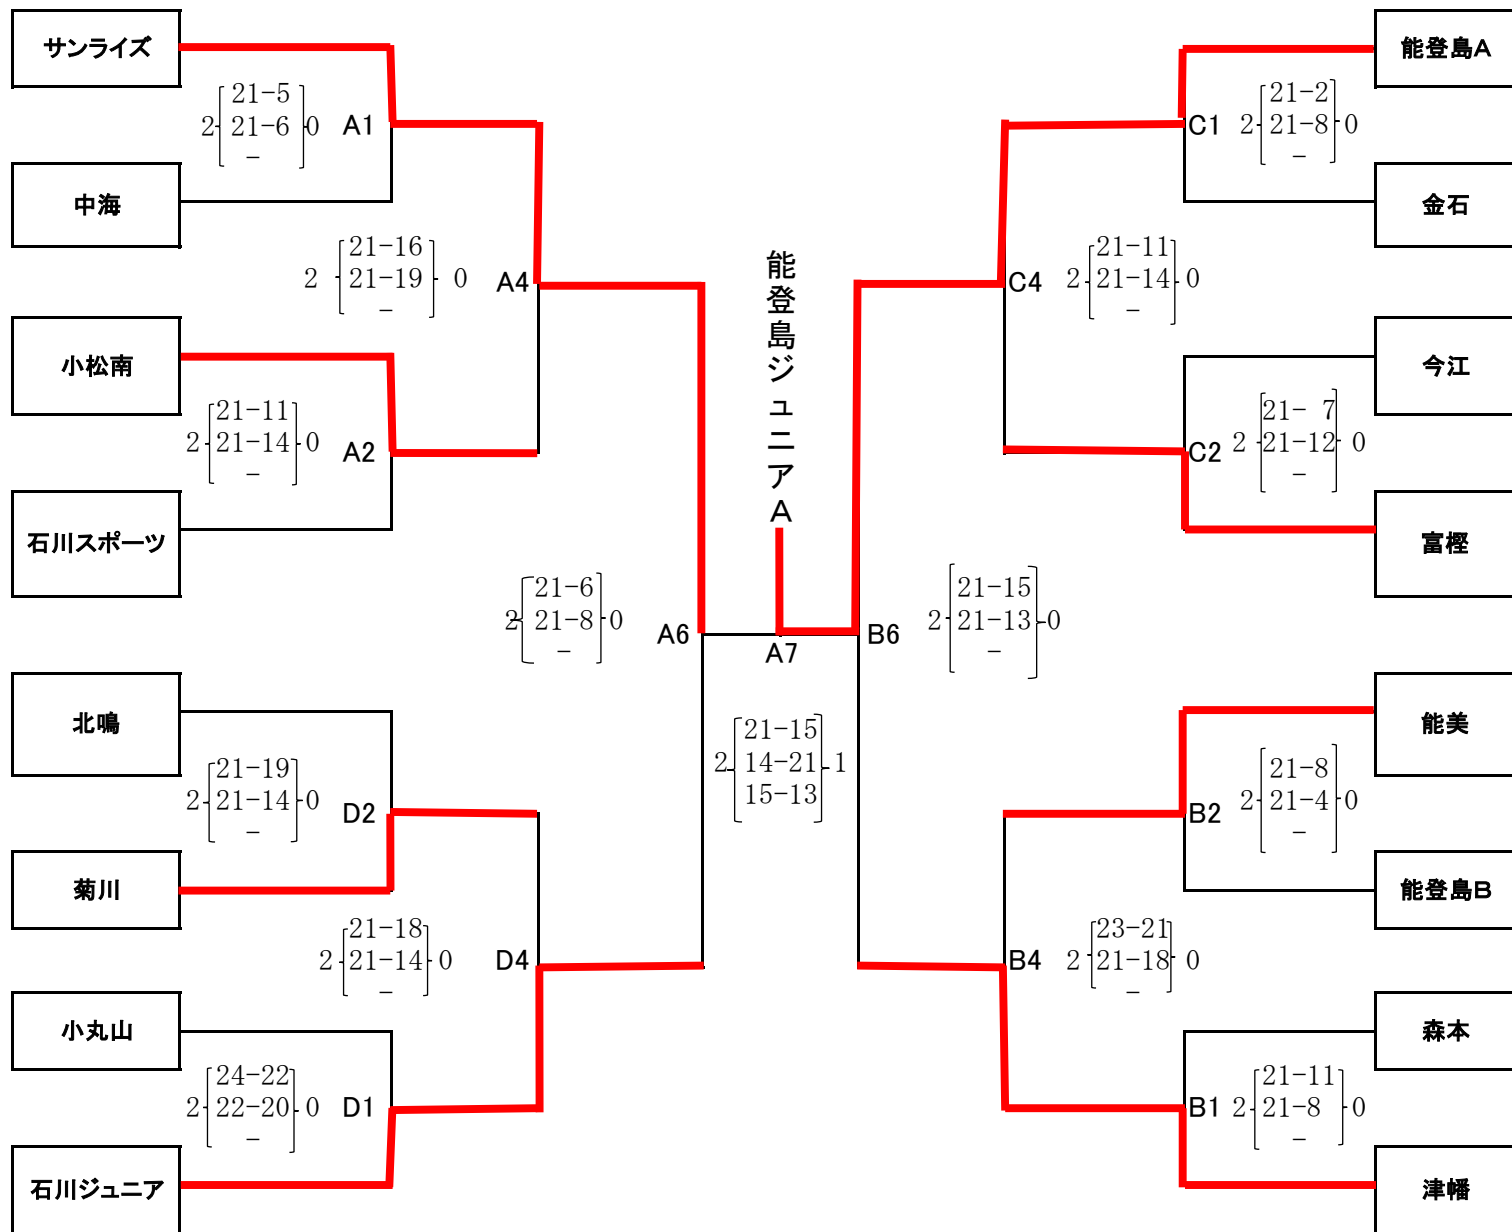

木本会長杯第5回石川県小学生バレーボール大会

<女子予選>

平成29年9月23日

いしかわ総合スポーツセンター

☆ 各ブロック1位、2位が決勝トーナメントへ、3位、4位はチャレンジトーナメントへ進みます

木本会長杯第5回石川県小学生バレーボール大会

平成29年9月24日

いしかわ総合スポーツセンター

開場 8:00 受付 8:10~8:30

<女子決勝トーナメント> チャンピオンの部

予選1位、2位のチーム

☆シードチームが予選で2勝した場合のみシード枠に入ります

笛 A:短、B:長、C:短、D:長、E:短、F:長

木本会長杯第5回石川県小学生バレーボール大会

平成29年9月24日

いしかわ総合スポーツセンター