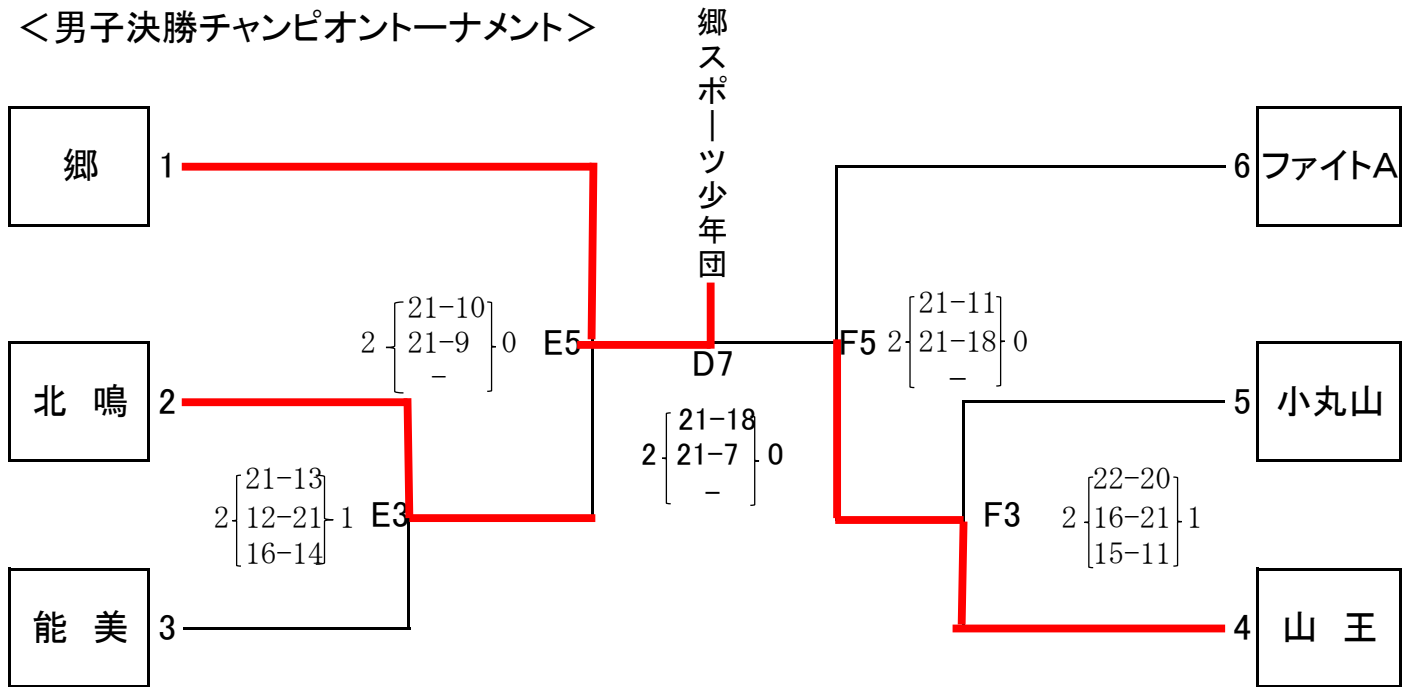

笛 A:短、B:長、C:短、D:長、E:短、F:長

木本会長杯第5回石川県小学生バレーボール大会

平成29年9月24日

いしかわ総合スポーツセンター

開場 8:00 受付 8:10~8:30

<男子決勝チャンピオントーナメント>

<男子チャレンジリンク戦>

笛 A:短、B:長、C:短、D:長、E:短、F:長

木本会長杯第5回石川県小学生バレーボール大会

<女子予選>

平成29年9月23日

いしかわ総合スポーツセンター

☆ 各ブロック1位、2位が決勝トーナメントへ、3位、4位はチャレンジトーナメントへ進みます

木本会長杯第5回石川県小学生バレーボール大会

平成29年9月24日

いしかわ総合スポーツセンター