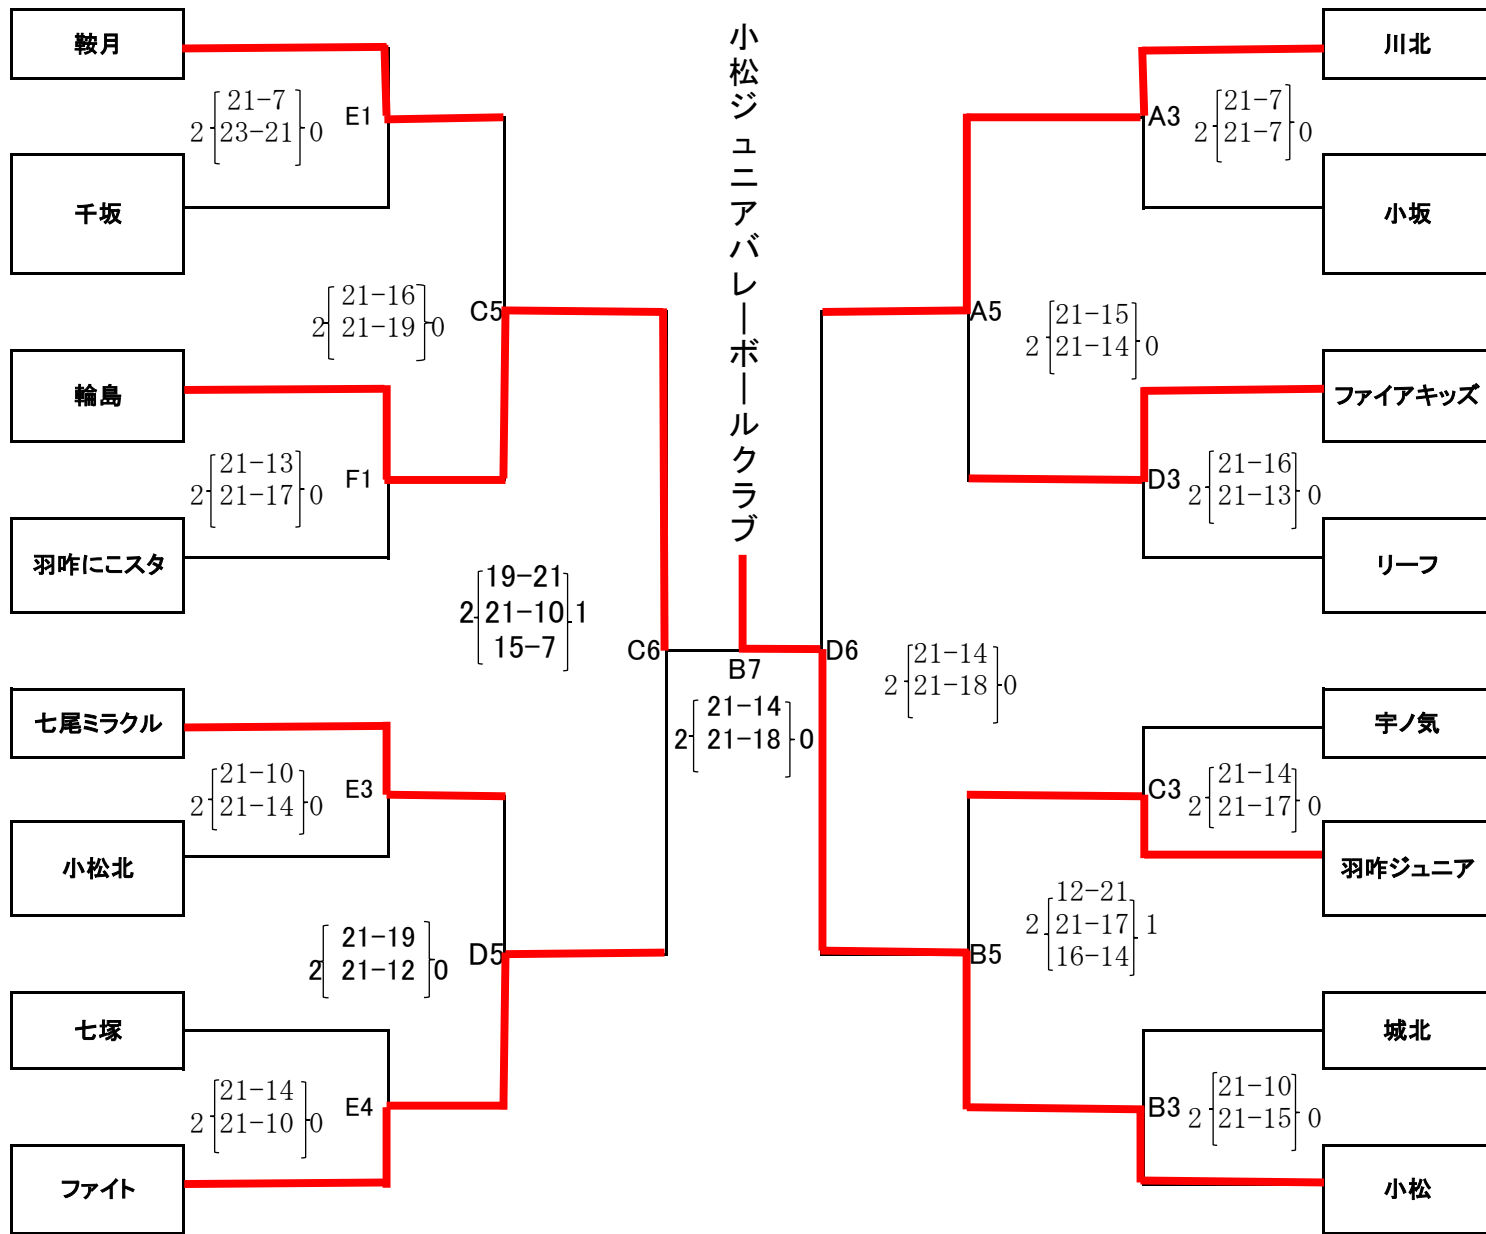

開場 8:00 受付 8:10~8:30

<女子決勝トーナメント> チャンピオンの部

予選1位、2位のチーム

☆シードチームが予選で2勝した場合のみシード枠に入ります

笛 A:短、B:長、C:短、D:長、E:短、F:長

木本会長杯第5回石川県小学生バレーボール大会

平成29年9月24日

いしかわ総合スポーツセンター

開場 8:00 受付 8:10~8:30

<女子チャレンジトーナメント>

予選3位、4位のチーム

☆ 羽咋にコスタは、2日目のみの参加になり4位チームの位置に入ります。

笛 A:短、B:長、C:短、D:長、E:短、F:長