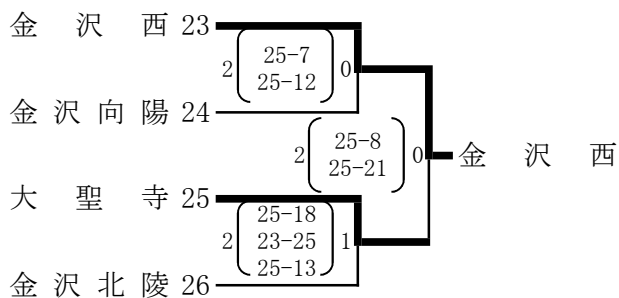

〈男子〉

※C5に女子試合あり

シードチーム: 県立工業、金沢商業、小松工業、金沢泉丘

- ・開場は8:00。その後、参加全チームでコート設営をする。
- ・設定時間は各トーナメントにある時間とする。
- ・補助役員について、A、E、Fコートは総体、新人の予選グループ戦と同様に右記の通りとし、その他コートは変則となるので審判割で必ず確認すること。
- ・Cコートは男子4試合の後、C5として女子1試合を行う。

いしかわ総合スポーツセンター メイン:A、B、C、D サブ:E、F
 ※コート練習は、9:00までは自由とするが、それ以降は試合前のチームのみとする。

〈女子〉

シードチーム: 金沢商業、小松商業、遊学館、金沢学院、羽咋、鹿西、小松大谷、星稜

- ・開場は8:00。その後、参加全チームでコート設営をする。
- ・設定時間は各トーナメントにある時間とする。
- ・補助役員について、A、E、Fコートは総体、新人の予選グループ戦と同様に右記の通りとし、その他コートは変則となるので審判割で必ず確認すること。
- ・Cコートは男子4試合の後、C5として女子1試合を行う。