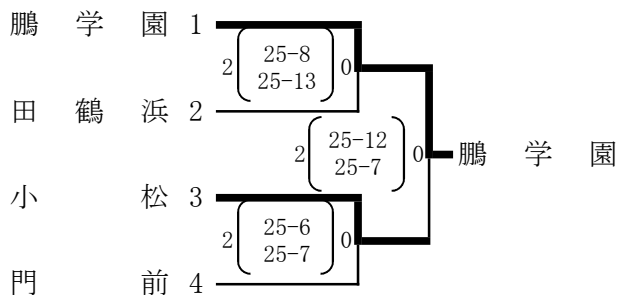

〈男子〉

※C5に女子試合あり

シードチーム: 県立工業、金沢商業、小松工業、金沢泉丘

- ・開場は8:00。その後、参加全チームでコート設営をする。
- ・設定時間は各トーナメントにある時間とする。
- ・補助役員について、A、E、Fコートは総体、新人の予選グループ戦と同様に右記の通りとし、その他コートは変則となるので審判割で必ず確認すること。
- ・Cコートは男子4試合の後、C5として女子1試合を行う。

いしかわ総合スポーツセンター メイン:A、B、C、D サブ:E、F
 ※コート練習は、9:00までは自由とするが、それ以降は試合前のチームのみとする。

〈女子〉

シードチーム: 金沢商業、小松商業、遊学館、金沢学院、羽咋、鹿西、小松大谷、星稜

- ・開場は8:00。その後、参加全チームでコート設営をする。
- ・設定時間は各トーナメントにある時間とする。
- ・補助役員について、A、E、Fコートは総体、新人の予選グループ戦と同様に右記の通りとし、その他コートは変則となるので審判割で必ず確認すること。
- ・Cコートは男子4試合の後、C5として女子1試合を行う。