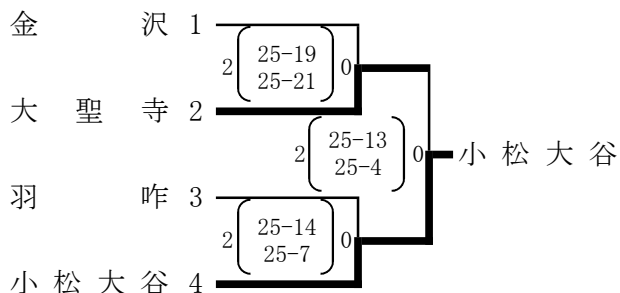

〈男子〉

※C5に女子試合あり

シードチーム: 県立工業、金沢商業、小松工業、金沢泉丘

- ・開場は8:00。その後、参加全チームでコート設営をする。
- ・設定時間は各トーナメントにある時間とする。
- ・補助役員について、A、E、Fコートは総体、新人の予選グループ戦と同様に右記の通りとし、その他コートは変則となるので審判割で必ず確認すること。
- ・Cコートは男子4試合の後、C5として女子1試合を行う。

いしかわ総合スポーツセンター メイン:A、B、C、D サブ:E、F
 ※コート練習は、9:00までは自由とするが、それ以降は試合前のチームのみとする。

〈女子〉

シードチーム: 金沢商業、小松商業、遊学館、金沢学院、羽咋、鹿西、小松大谷、星稜

- ・開場は8:00。その後、参加全チームでコート設営をする。
- ・設定時間は各トーナメントにある時間とする。
- ・補助役員について、A、E、Fコートは総体、新人の予選グループ戦と同様に右記の通りとし、その他コートは変則となるので審判割で必ず確認すること。
- ・Cコートは男子4試合の後、C5として女子1試合を行う。