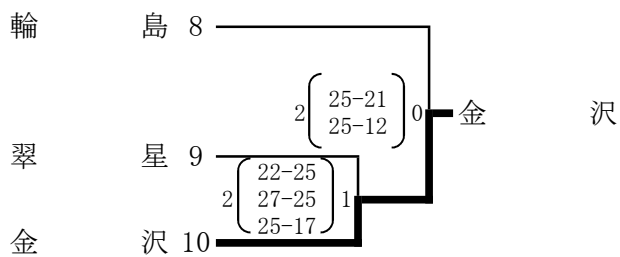

〈男子〉

※C5に女子試合あり

シードチーム: 県立工業、金沢商業、小松工業、金沢泉丘

- ・開場は8:00。その後、参加全チームでコート設営をする。
- ・設定時間は各トーナメントにある時間とする。
- ・補助役員について、A、E、Fコートは総体、新人の予選グループ戦と同様に右記の通りとし、その他コートは変則となるので審判割で必ず確認すること。
- ・Cコートは男子4試合の後、C5として女子1試合を行う。

いしかわ総合スポーツセンター メイン:A、B、C、D サブ:E、F
 ※コート練習は、9:00までは自由とするが、それ以降は試合前のチームのみとする。

〈女子〉

シードチーム: 金沢商業、小松商業、遊学館、金沢学院、羽咋、鹿西、小松大谷、星稜

- ・開場は8:00。その後、参加全チームでコート設営をする。
- ・設定時間は各トーナメントにある時間とする。
- ・補助役員について、A、E、Fコートは総体、新人の予選グループ戦と同様に右記の通りとし、その他コートは変則となるので審判割で必ず確認すること。
- ・Cコートは男子4試合の後、C5として女子1試合を行う。