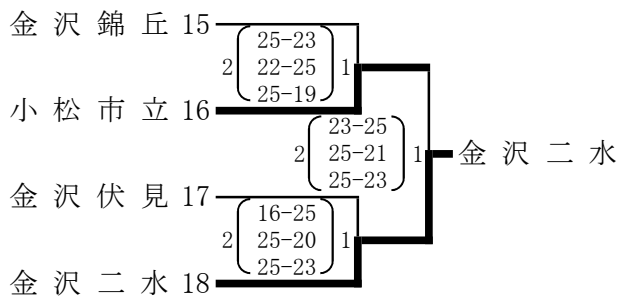

〈男子〉

※C5に女子試合あり

シードチーム: 県立工業、金沢商業、小松工業、金沢泉丘

- ・開場は8:00。その後、参加全チームでコート設営をする。
- ・設定時間は各トーナメントにある時間とする。
- ・補助役員について、A、E、Fコートは総体、新人の予選グループ戦と同様に右記の通りとし、その他コートは変則となるので審判割で必ず確認すること。
- ・Cコートは男子4試合の後、C5として女子1試合を行う。

いしかわ総合スポーツセンター メイン:A、B、C、D サブ:E、F
 ※コート練習は、9:00までは自由とするが、それ以降は試合前のチームのみとする。

〈女子〉

シードチーム: 金沢商業、小松商業、遊学館、金沢学院、羽咋、鹿西、小松大谷、星稜

- ・開場は8:00。その後、参加全チームでコート設営をする。
- ・設定時間は各トーナメントにある時間とする。
- ・補助役員について、A、E、Fコートは総体、新人の予選グループ戦と同様に右記の通りとし、その他コートは変則となるので審判割で必ず確認すること。
- ・Cコートは男子4試合の後、C5として女子1試合を行う。