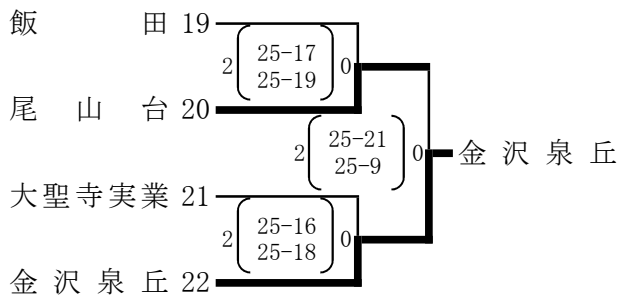

〈男子〉

※C5に女子試合あり

シードチーム: 県立工業、金沢商業、小松工業、金沢泉丘

- ・開場は8:00。その後、参加全チームでコート設営をする。
- ・設定時間は各トーナメントにある時間とする。
- ・補助役員について、A、E、Fコートは総体、新人の予選グループ戦と同様に右記の通りとし、その他コートは変則となるので審判割で必ず確認すること。
- ・Cコートは男子4試合の後、C5として女子1試合を行う。

いしかわ総合スポーツセンター メイン:A、B、C、D サブ:E、F
 ※コート練習は、9:00までは自由とするが、それ以降は試合前のチームのみとする。

〈女子〉

シードチーム: 金沢商業、小松商業、遊学館、金沢学院、羽咋、鹿西、小松大谷、星稜

- ・開場は8:00。その後、参加全チームでコート設営をする。
- ・設定時間は各トーナメントにある時間とする。
- ・補助役員について、A、E、Fコートは総体、新人の予選グループ戦と同様に右記の通りとし、その他コートは変則となるので審判割で必ず確認すること。
- ・Cコートは男子4試合の後、C5として女子1試合を行う。