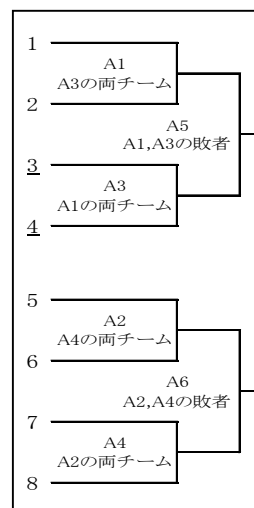

〈男子〉

※C5に女子試合あり

シードチーム: 県立工業、金沢商業、小松工業、金沢泉丘

- ・開場は8:00。その後、参加全チームでコート設営をする。
- ・設定時間は各トーナメントにある時間とする。
- ・補助役員について、A、E、Fコートは総体、新人の予選グループ戦と同様に右記の通りとし、その他コートは変則となるので審判割で必ず確認すること。
- ・Cコートは男子4試合の後、C5として女子1試合を行う。

いしかわ総合スポーツセンター メイン:A、B、C、D サブ:E、F
 ※コート練習は、9:00までは自由とするが、それ以降は試合前のチームのみとする。

〈女子〉

シードチーム: 金沢商業、小松商業、遊学館、金沢学院、羽咋、鹿西、小松大谷、星稜

- ・開場は8:00。その後、参加全チームでコート設営をする。
- ・設定時間は各トーナメントにある時間とする。
- ・補助役員について、A、E、Fコートは総体、新人の予選グループ戦と同様に右記の通りとし、その他コートは変則となるので審判割で必ず確認すること。
- ・Cコートは男子4試合の後、C5として女子1試合を行う。