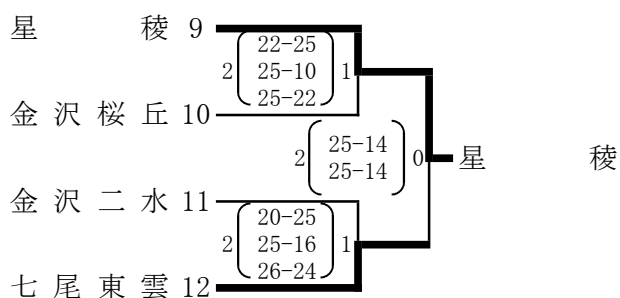

〈男子〉

※C5に女子試合あり

シードチーム: 県立工業、金沢商業、小松工業、金沢泉丘

- ・開場は8:00。その後、参加全チームでコート設営をする。
- ・設定時間は各トーナメントにある時間とする。
- ・補助役員について、A、E、Fコートは総体、新人の予選グループ戦と同様に右記の通りとし、その他コートは変則となるので審判割で必ず確認すること。
- ・Cコートは男子4試合の後、C5として女子1試合を行う。

いしかわ総合スポーツセンター メイン:A、B、C、D サブ:E、F
 ※コート練習は、9:00までは自由とするが、それ以降は試合前のチームのみとする。

〈女子〉

シードチーム: 金沢商業、小松商業、遊学館、金沢学院、羽咋、鹿西、小松大谷、星稜

- ・開場は8:00。その後、参加全チームでコート設営をする。
- ・設定時間は各トーナメントにある時間とする。
- ・補助役員について、A、E、Fコートは総体、新人の予選グループ戦と同様に右記の通りとし、その他コートは変則となるので審判割で必ず確認すること。
- ・Cコートは男子4試合の後、C5として女子1試合を行う。