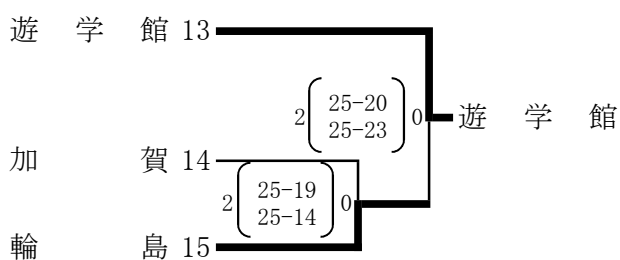

〈男子〉

※C5に女子試合あり

シードチーム: 県立工業、金沢商業、小松工業、金沢泉丘

- ・開場は8:00。その後、参加全チームでコート設営をする。
- ・設定時間は各トーナメントにある時間とする。
- ・補助役員について、A、E、Fコートは総体、新人の予選グループ戦と同様に右記の通りとし、その他コートは変則となるので審判割で必ず確認すること。
- ・Cコートは男子4試合の後、C5として女子1試合を行う。

いしかわ総合スポーツセンター メイン:A、B、C、D サブ:E、F
 ※コート練習は、9:00までは自由とするが、それ以降は試合前のチームのみとする。

〈女子〉

シードチーム: 金沢商業、小松商業、遊学館、金沢学院、羽咋、鹿西、小松大谷、星稜

- ・開場は8:00。その後、参加全チームでコート設営をする。
- ・設定時間は各トーナメントにある時間とする。
- ・補助役員について、A、E、Fコートは総体、新人の予選グループ戦と同様に右記の通りとし、その他コートは変則となるので審判割で必ず確認すること。
- ・Cコートは男子4試合の後、C5として女子1試合を行う。