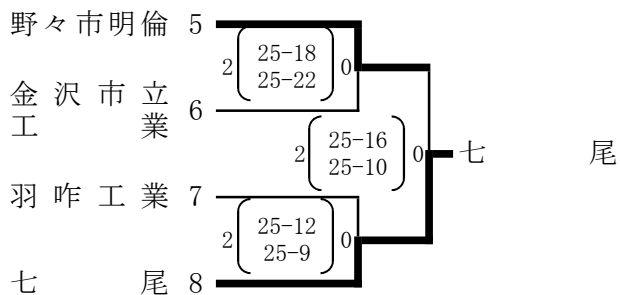

〈男子〉

※C5に女子試合あり

シードチーム: 県立工業、金沢商業、小松工業、金沢泉丘

- ・開場は8:00。その後、参加全チームでコート設営をする。
- ・設定時間は各トーナメントにある時間とする。
- ・補助役員について、A、E、Fコートは総体、新人の予選グループ戦と同様に右記の通りとし、その他コートは変則となるので審判割で必ず確認すること。
- ・Cコートは男子4試合の後、C5として女子1試合を行う。

いしかわ総合スポーツセンター メイン:A、B、C、D サブ:E、F
 ※コート練習は、9:00までは自由とするが、それ以降は試合前のチームのみとする。

〈女子〉

シードチーム: 金沢商業、小松商業、遊学館、金沢学院、羽咋、鹿西、小松大谷、星稜

- ・開場は8:00。その後、参加全チームでコート設営をする。
- ・設定時間は各トーナメントにある時間とする。
- ・補助役員について、A、E、Fコートは総体、新人の予選グループ戦と同様に右記の通りとし、その他コートは変則となるので審判割で必ず確認すること。
- ・Cコートは男子4試合の後、C5として女子1試合を行う。