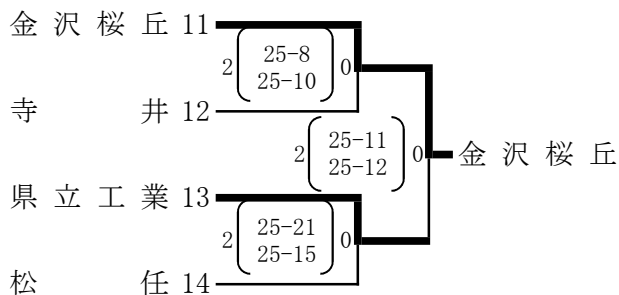

〈男子〉

※C5に女子試合あり

シードチーム: 県立工業、金沢商業、小松工業、金沢泉丘

- ・開場は8:00。その後、参加全チームでコート設営をする。
- ・設定時間は各トーナメントにある時間とする。
- ・補助役員について、A、E、Fコートは総体、新人の予選グループ戦と同様に右記の通りとし、その他コートは変則となるので審判割で必ず確認すること。
- ・Cコートは男子4試合の後、C5として女子1試合を行う。

いしかわ総合スポーツセンター メイン:A、B、C、D サブ:E、F
 ※コート練習は、9:00までは自由とするが、それ以降は試合前のチームのみとする。

〈女子〉

シードチーム: 金沢商業、小松商業、遊学館、金沢学院、羽咋、鹿西、小松大谷、星稜

- ・開場は8:00。その後、参加全チームでコート設営をする。
- ・設定時間は各トーナメントにある時間とする。
- ・補助役員について、A、E、Fコートは総体、新人の予選グループ戦と同様に右記の通りとし、その他コートは変則となるので審判割で必ず確認すること。
- ・Cコートは男子4試合の後、C5として女子1試合を行う。